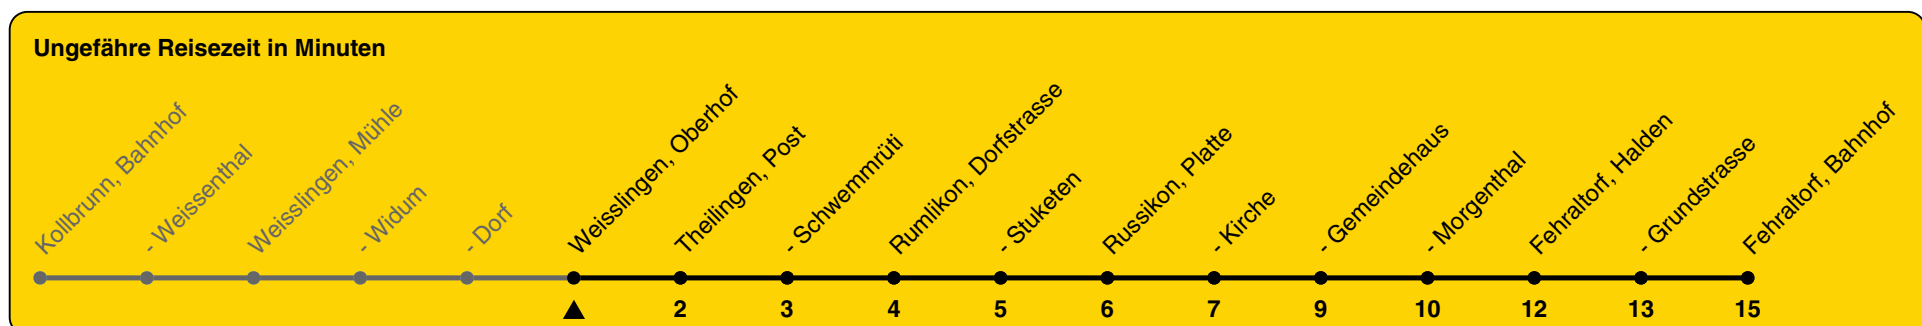

Oberhof

Richtung Fehraltorf, Bahnhof

h	Montag - Freitag	Samstag	Sonn- und Feiertag
5			
6	08 38a	08	
7	08 38a	08	08
8	08	08	08
9	08	08	08
10	08	08	08
11	08	08	08
12	08	08	08
13	08	08	08
14	08	08	08
15	08	08	08
16	08 38a	08	08
17	08 38a	08	08
18	08 38a	08	08
19	08	08	08
20	08	08	08
21	08	08	08
22	08	08	08
23	08	08	08
0	08	08	

a) bis Theilingen, Post

Als Feiertage gelten: 25./26. Dez., 1./2. Jan., Karfreitag, Ostermontag, 1. Mai, Auffahrt, Pfingstmontag, 1. Aug.

Gültig ab 10.12.2023 bis 14.12.2024

GEMEINSAM VORWÄRTS.