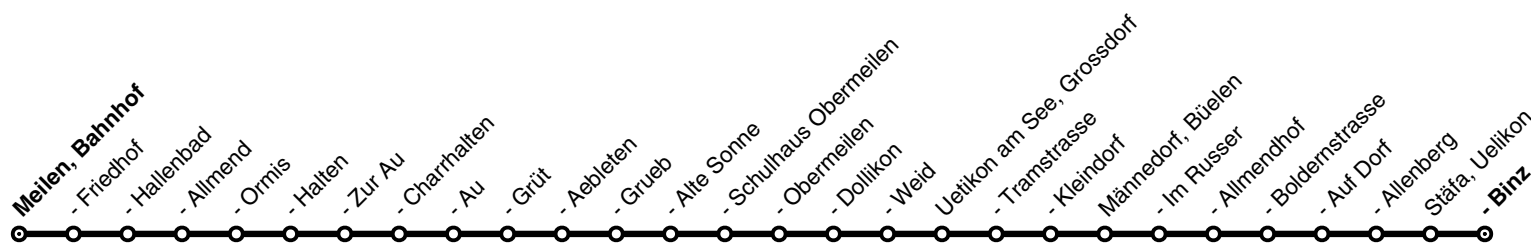

N92

Meilen → Au → Uetikon → Auf Dorf → Stäfa, Binz

→	Nächte Fr/Sa und Sa/So*				
1 Meilen, Bahnhof		1.24	2.24	3.24	4.24
2 - Friedhof	●	1.25	2.25	3.25	4.25
3 - Hallenbad	●	1.26	2.26	3.26	4.26
4 - Allmend	●	1.26	2.26	3.26	4.26
5 - Ormis	●	1.27	2.27	3.27	4.27
6 - Halten	●	1.28	2.28	3.28	4.28
7 - Zur Au	●	1.28	2.28	3.28	4.28
8 - Charrhalten	●	1.29	2.29	3.29	4.29
9 - Au	●	1.31	2.31	3.31	4.31
10 - Grüt	●	1.31	2.31	3.31	4.31
11 - Aebleten	●	1.33	2.33	3.33	4.33
12 - Grueb	●	1.33	2.33	3.33	4.33
13 - Alte Sonne	●	1.34	2.34	3.34	4.34
14 - Schulhaus Obermeilen	●	1.35	2.35	3.35	4.35
15 - Obermeilen	●	1.37	2.37	3.37	4.37
16 - Dollikon	●	1.38	2.38	3.38	4.38
17 - Weid	●	1.39	2.39	3.39	4.39
18 Uetikon am See, Grossdorf	●	1.40	2.40	3.40	4.40
19 - Tramstrasse	●	1.41	2.41	3.41	4.41
20 - Kleindorf	●	1.42	2.42	3.42	4.42
21 Männedorf, Büelen	●	1.43	2.43	3.43	4.43
22 - Im Russer	●	1.44	2.44	3.44	4.44
23 - Allmendhof	●	1.44	2.44	3.44	4.44
24 - Boldernstrasse	●	1.46	2.46	3.46	4.46
25 - Auf Dorf	●	1.46	2.46	3.46	4.46
26 - Allenberg	●	1.47	2.47	3.47	4.47
27 Stäfa, Uelikon	●	1.49	2.49	3.49	4.49
28 - Binz		1.50	2.50	3.50	4.50

●=hält nur zum Aussteigen

Nächte FR/SA und SA/SO sowie Nächte 28/29 März, 31 März/1 Apr, 30 Apr/1 Mai, 8/9 Mai, 9/10 Mai, 19/20 Mai, 31 Jul/1 Aug 2024. Ohne Nacht 24/25 Dez 2023. Spezialfahrpläne Nächte 31 Dez 2023/1 Jan 2024 (Silvester) und 10/11 Aug (Streetparade) 2024.