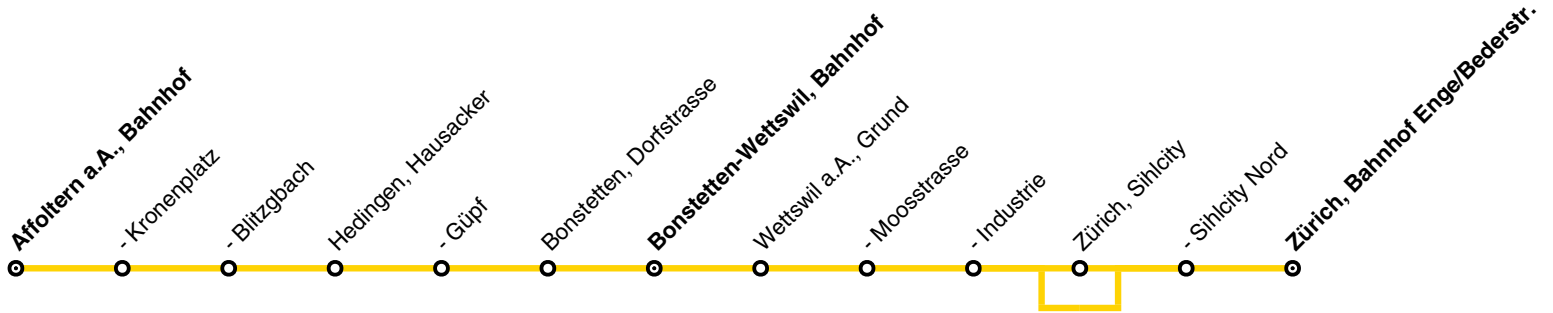

Affoltern a.A. → Bonstetten-Wettswil → Zürich Enge

Montag - Freitag

Affoltern a.A., Bahnhof	5.45	6.15	6.45	alle	8.15	8.45	alle	19.45	20.30	alle	23.30
- Kronenplatz	5.46	6.16	6.46	30	8.16	8.46	30	19.46	20.31	60	23.31
- Blitzgbach	5.48	6.18	6.48	Min	8.18	8.48	Min	19.48	20.33	Min	23.33
Hedingen, Hausacker	5.50	6.20	6.50		8.20	8.50		19.50	20.34		23.34
- Güpf	5.51	6.21	6.51		8.21	8.51		19.51	20.36		23.36
Bonstetten, Dorfstrasse	5.54	6.24	6.54		8.24	8.54		19.54	20.38		23.38
- Bahnhof	5.57	6.27	6.57		8.27	8.57		19.57	20.41		23.41
Wettswil a.A., Grund	5.58	6.28	6.58		8.28	8.58		19.58	20.42		23.42
- Moosstrasse	5.59	6.29	6.59		8.29	8.59		19.59	20.43		23.43
- Industrie	6.00	6.30	7.00		8.30	9.00		20.00	20.44		23.44
Zürich, Sihlcity	6.10	6.40	7.13	●	8.43	9.10		20.10	20.52		23.52
- Sihlcity Nord	6.11	6.41	7.14		8.44	9.11		20.11	20.53		23.53
- Bahnhof Enge/Bederstrasse	6.15	6.45	7.19		8.49	9.15		20.15	20.57		23.57

Samstag

Affoltern a.A., Bahnhof	6.45	7.45	8.45	alle	19.45	20.30	alle	23.30
- Kronenplatz	6.46	7.46	8.46	30	19.46	20.31	60	23.31
- Blitzgbach	6.48	7.48	8.48	Min	19.48	20.33	Min	23.33
Hedingen, Hausacker	6.50	7.50	8.50		19.50	20.34		23.34
- Güpf	6.51	7.51	8.51		19.51	20.36		23.36
Bonstetten, Dorfstrasse	6.54	7.54	8.54		19.54	20.38		23.38
- Bahnhof	6.57	7.57	8.57		19.57	20.41		23.41
Wettswil a.A., Grund	6.58	7.58	8.58		19.58	20.42		23.42
- Moosstrasse	6.59	7.59	8.59		19.59	20.43		23.43
- Industrie	7.00	8.00	9.00		20.00	20.44		23.44
Zürich, Sihlcity Nord	7.11	8.11	9.11		20.11	20.53		23.53
- Bahnhof Enge/Bederstrasse	7.15	8.15	9.15		20.15	20.57		23.57

Sonn-/Feiertag

Affoltern a.A., Bahnhof	9.30	alle	23.30
- Kronenplatz	9.31	60	23.31
- Blitzgbach	9.33	Min	23.33
Hedingen, Hausacker	9.34		23.34
- Güpf	9.36		23.36
Bonstetten, Dorfstrasse	9.38		23.38
- Bahnhof	9.41		23.41
Wettswil a.A., Grund	9.42		23.42
- Moosstrasse	9.43		23.43
- Industrie	9.44		23.44
Zürich, Sihlcity	9.52	●	23.52
- Sihlcity Nord	9.53		23.53
- Bahnhof Enge/Bederstrasse	9.57		23.57

●=hält nur zum Aussteigen

Als Feiertage gelten: 25. und 26. Dezember, 1. und 2. Januar, Karfreitag, Ostermontag, 1. Mai, Auffahrt, Pfingstmontag, 1. August

Gültig 10.12.2023 - 14.12.2024

GEMEINSAM VORWÄRTS. ZVV