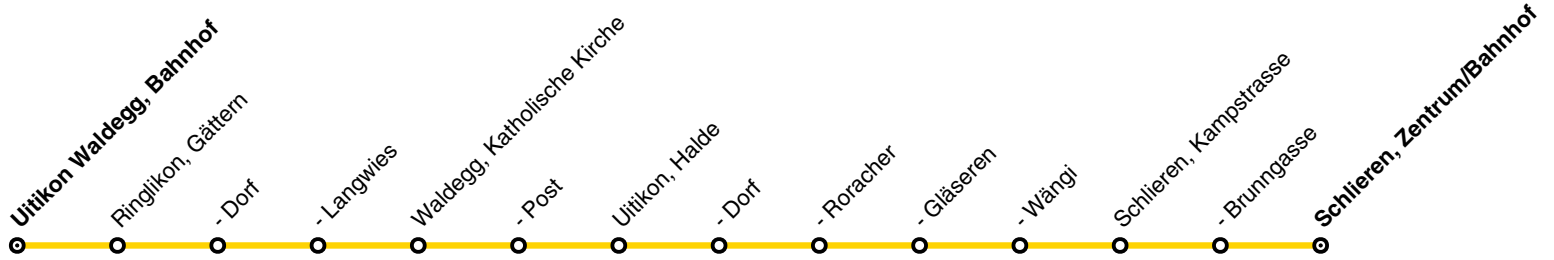

**201**

Uitikon Waldegg → Schlieren

→ Montag - Freitag

<b>S10</b> Zürich HB SZU	ab			6.05	6.25	6.55	7.25	7.55	8.25	9.05		20.35
<b>S10</b> Uitikon Waldegg	an			6.18	6.38	7.08	7.38	8.08	8.38	9.18		20.48
Uitikon Waldegg, Bahnhof				6.21	6.51	7.21	7.51	8.26	8.56	9.26	alle	20.56
Ringlikon, Gättern				6.22	6.52	7.22	7.52	8.27	8.57	9.27	30	20.57
- Dorf				6.23	6.53	7.23	7.53	8.28	8.58	9.28	Min	20.58
- Langwies				6.25	6.55	7.25	7.55	8.30	9.00	9.30		21.00
Waldegg, Katholische Kirche				6.27	6.57	7.27	7.57	8.32	9.02	9.32		21.02
- Post				6.28	6.58	7.28	7.58	8.33	9.03	9.33		21.03
Uitikon, Halde				6.29	6.59	7.29	7.59	8.34	9.04	9.34		21.04
- Dorf				6.30	7.00	7.30	8.00	8.35	9.05	9.35		21.05
- Roracher		5.31	6.01	6.31	7.01	7.31	8.01	8.36	9.06	9.36		21.06
- Gläseren		5.32	6.02	6.32	7.02	7.32	8.02	8.37	9.07	9.37		21.07
- Wängi		5.33	6.03	6.33	7.03	7.33	8.03	8.38	9.08	9.38		21.08
Schlieren, Kampstrasse		5.37	6.07	6.37	7.07	7.37	8.07	8.42	9.12	9.42		21.12
- Brunngasse		5.38	6.08	6.38	7.08	7.38	8.08	8.43	9.13	9.43		21.13
- Zentrum/Bahnhof		5.39	6.09	6.39	7.09	7.39	8.09	8.44	9.14	9.44		21.14
Schlieren	ab	5.49	6.19	6.49	7.19	7.49	8.19	8.49	9.19	9.49		21.19
Zürich HB	an	6.00	6.30	7.00	7.30	8.00	8.30	9.00	9.30	10.00		21.30