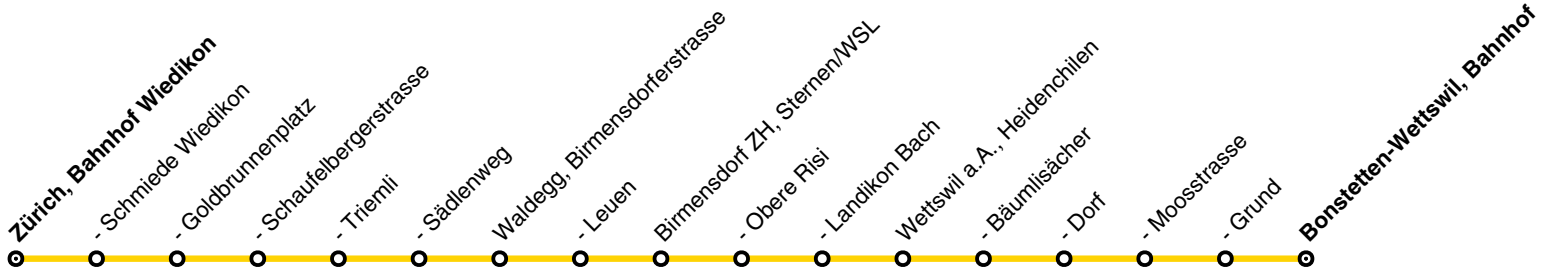

220

Zürich Wiedikon → Wettswil → Bonstetten-Wettswil

→

Montag - Freitag

| | | | | | | | | | | |
|-------------------------------|-----------|-------------|-------------|-------------|-------------|-------------|--------------|--------------|--------------|--------------|
| Zürich, Bahnhof Wiedikon | | 6.28 | 6.58 | 7.28 | 7.58 | 16.02 | 16.32 | alle | 18.32 | 19.02 |
| - Schmiede Wiedikon | | 6.29 | 6.59 | 7.29 | 7.59 | 16.03 | 16.33 | 30 | 18.33 | 19.03 |
| - Goldbrunnenplatz | | 6.31 | 7.01 | 7.31 | 8.01 | 16.05 | 16.35 | Min | 18.35 | 19.05 |
| - Schaufelbergerstrasse | | 6.33 | 7.03 | 7.33 | 8.03 | 16.08 | 16.38 | | 18.38 | 19.08 |
| - Triemli | | 6.36 | 7.06 | 7.36 | 8.06 | 16.11 | 16.41 | | 18.41 | 19.11 |
| - Sädlenweg | | 6.37 | 7.07 | 7.37 | 8.07 | 16.12 | 16.42 | | 18.42 | 19.12 |
| Waldegg, Birmensdorferstrasse | | 6.40 | 7.10 | 7.40 | 8.10 | 16.15 | 16.45 | | 18.45 | 19.15 |
| - Leuen | | 6.41 | 7.11 | 7.41 | 8.11 | 16.16 | 16.46 | | 18.46 | 19.16 |
| Birmensdorf ZH, Sternen/WSL | | 6.42 | 7.12 | 7.42 | 8.12 | 16.17 | 16.47 | | 18.47 | 19.17 |
| - Obere Risi | | 6.43 | 7.13 | 7.43 | 8.13 | 16.19 | 16.49 | | 18.49 | 19.19 |
| - Landikon Bach | | 6.45 | 7.15 | 7.45 | 8.15 | 16.21 | 16.51 | | 18.51 | 19.21 |
| Wettswil a.A., Heidenchilen | an | 6.19 | 6.49 | 7.19 | 7.49 | 8.19 | 16.25 | 16.55 | 18.55 | 19.25 |
| - Bäumlisächer | | 6.19 | 6.49 | 7.19 | 7.49 | 8.19 | 16.25 | 16.55 | 18.55 | 19.25 |
| - Dorf | | 6.21 | 6.51 | 7.21 | 7.51 | 8.21 | 16.27 | 16.57 | 18.57 | 19.27 |
| - Moosstrasse | | 6.22 | 6.52 | 7.22 | 7.52 | 8.22 | 16.28 | 16.58 | 18.58 | 19.28 |
| - Grund | | 6.23 | 6.53 | 7.23 | 7.53 | 8.23 | 16.29 | 16.59 | 18.59 | 19.29 |
| Bonstetten-Wettswil, Bahnhof | an | 6.25 | 6.55 | 7.25 | 7.55 | 8.25 | 16.31 | 17.01 | 19.01 | 19.31 |
| <i>Bonstetten-Wettswil</i> | <i>ab</i> | <i>6.29</i> | <i>6.59</i> | <i>7.29</i> | <i>7.59</i> | <i>8.29</i> | <i>16.39</i> | <i>17.09</i> | <i>19.09</i> | <i>19.39</i> |
| <i>Affoltern am Albis</i> | <i>an</i> | <i>6.37</i> | <i>7.07</i> | <i>7.37</i> | <i>8.07</i> | <i>8.37</i> | <i>16.48</i> | <i>17.18</i> | <i>19.18</i> | <i>19.48</i> |
| <i>Zug</i> | <i>an</i> | <i>6.54</i> | <i>7.24</i> | <i>7.54</i> | <i>8.24</i> | <i>8.54</i> | | | | |
| <i>Bonstetten-Wettswil</i> | <i>ab</i> | <i>6.29</i> | <i>6.59</i> | <i>7.29</i> | <i>7.59</i> | <i>8.29</i> | <i>16.49</i> | <i>17.19</i> | <i>19.19</i> | <i>19.49</i> |
| <i>Zürich HB</i> | <i>an</i> | <i>6.51</i> | <i>7.21</i> | <i>7.51</i> | <i>8.21</i> | <i>8.51</i> | <i>17.10</i> | <i>17.40</i> | <i>19.40</i> | <i>20.10</i> |