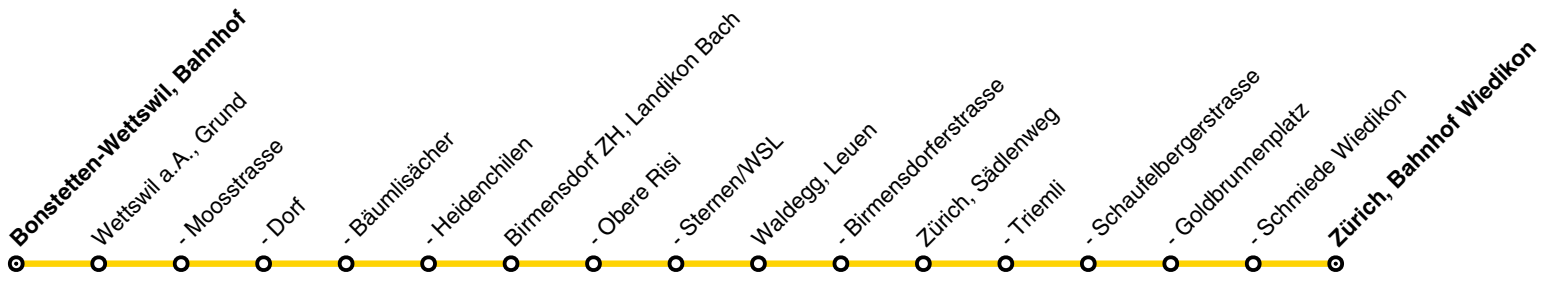

220

Bonstetten-Wettswil → Wettswil → Zürich Wiedikon

← Montag - Freitag

Zürich HB	ab	5.19	5.49	6.19	6.49	7.19	15.39	16.09		17.39	18.09
Bonstetten-Wettswil	an	5.39	6.09	6.39	7.09	7.39	15.59	16.29		17.59	18.29
Zug	ab						15.36	16.06		17.36	18.06
Affoltern am Albis	ab	5.42	6.12	6.42	7.12	7.42	15.52	16.22		17.52	18.22
Bonstetten-Wettswil	an	5.49	6.19	6.49	7.19	7.49	15.59	16.29		17.59	18.29
Bonstetten-Wettswil, Bahnhof		5.56	6.26	6.56	7.26	7.56	16.03	16.33	alle	18.03	18.33
Wettswil a.A., Grund		5.57	6.27	6.57	7.27	7.57	16.04	16.34	30	18.04	18.34
- Moosstrasse		5.58	6.28	6.58	7.28	7.58	16.05	16.35	Min	18.05	18.35
- Dorf		5.59	6.29	6.59	7.29	7.59	16.06	16.36		18.06	18.36
- Bäumlisächer		6.00	6.30	7.00	7.30	8.00	16.07	16.37		18.07	18.37
- Heidenchilen		6.02	6.32	7.02	7.32	8.02	16.08	16.38		18.08	18.38
Birmensdorf ZH, Landikon Bach		6.05	6.35	7.05	7.35	8.05	16.11	16.41		18.11	18.41
- Obere Risi		6.08	6.38	7.08	7.38	8.08	16.13	16.43		18.13	18.43
- Sternen/WSL		6.10	6.40	7.10	7.40	8.10	16.15	16.45		18.15	18.45
Waldegg, Leuen		6.11	6.41	7.11	7.41	8.11	16.16	16.46		18.16	18.46
- Birmensdorferstrasse		6.13	6.43	7.13	7.43	8.13	16.17	16.47		18.17	18.47
Zürich, Sädlenweg		6.16	6.46	7.16	7.46	8.16	16.20	16.50		18.20	18.50
- Triemli		6.18	6.48	7.18	7.48	8.18	16.22	16.52		18.22	18.52
- Schaufelbergerstrasse		6.19	6.49	7.19	7.49	8.19	16.23	16.53		18.23	18.53
- Goldbrunnenplatz		6.22	6.52	7.22	7.52	8.22	16.26	16.56		18.26	18.56
- Schmiede Wiedikon		6.23	6.53	7.23	7.53	8.23	16.27	16.57		18.27	18.57
- Bahnhof Wiedikon		6.26	6.56	7.26	7.56	8.26	16.30	17.00		18.30	19.00

Als Feiertage gelten: 25. und 26. Dezember, 1. und 2. Januar, Karfreitag, Ostermontag, 1. Mai, Auffahrt, Pfingstmontag, 1. August