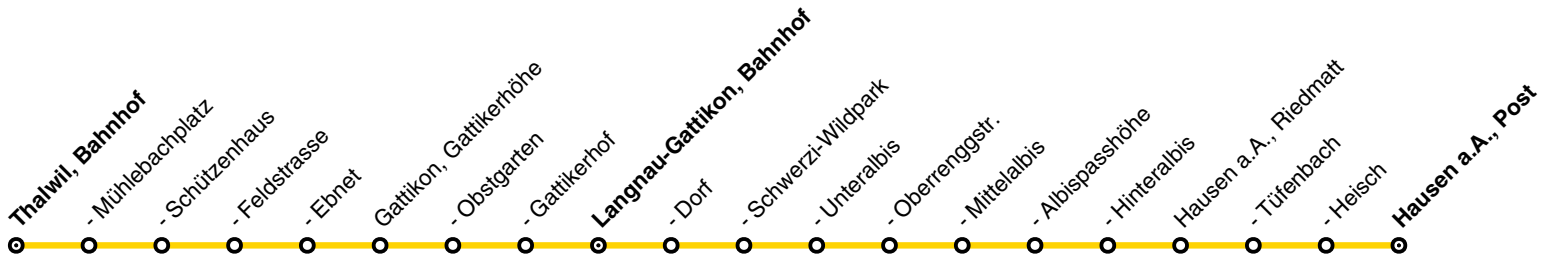

240

Thalwil → Gattikon → Langnau a.A. → Hausen a.A.

→ Montag - Freitag

S2 Zürich HB	ab	6.47	7.47	8.47	9.47		14.47	15.47	16.47	17.47	18.47	19.47
S2 Thalwil	an	7.00	8.00	9.00	10.00		15.00	16.00	17.00	18.00	19.00	20.00
Thalwil, Bahnhof		7.04	8.04	9.04	10.04	alle	15.04	16.04	17.04	18.04	19.04	20.04
- Mühlebachplatz		7.05	8.05	9.05	10.05	60	15.05	16.05	17.05	18.05	19.05	20.05
- Schützenhaus		7.07	8.07	9.07	10.07	Min	15.07	16.07	17.07	18.07	19.07	20.07
- Feldstrasse		7.08	8.08	9.08	10.08		15.08	16.08	17.08	18.08	19.08	20.08
- Ebnet		7.10	8.10	9.10	10.10		15.10	16.10	17.10	18.10	19.10	20.10
Gattikon, Gattikerhöhe		7.10	8.10	9.10	10.10		15.10	16.10	17.10	18.10	19.10	20.10
- Obstgarten		7.12	8.12	9.12	10.12		15.12	16.12	17.12	18.12	19.12	20.12
- Gattikerhof		7.13	8.13	9.13	10.13		15.13	16.13	17.13	18.13	19.13	20.13
S4 Zürich HB SZU	ab	6.48	7.48	8.38	9.38		14.38	15.38	16.48	17.48	18.48	19.38
S4 Langnau-Gattikon	an	7.09	8.09	9.00	10.00		15.00	16.00	17.09	18.09	19.09	20.00
Langnau-Gattikon, Bahnhof		7.16	8.16	9.16	10.16		15.16	16.16	17.16	18.16	19.16	20.16
- Dorf		7.17	8.17	9.17	10.17		15.17	16.17	17.17	18.17	19.17	20.17
- Schwerzi-Wildpark		7.18	8.18	9.18	10.18		15.18	16.18	17.18	18.18	19.18	20.18
- Unteralbis		7.20	8.20	9.20	10.20		15.20	16.20	17.20	18.20	19.20	20.20
- Oberrenggstr.		7.21	8.21	9.21	10.21		15.21	16.21	17.21	18.21	19.21	20.21
- Mittelalbis		7.24	8.24	9.24	10.24		15.24	16.24	17.24	18.24	19.24	20.24
- Albispasshöhe		7.26	8.26	9.26	10.26		15.26	16.26	17.26	18.26	19.26	20.26
- Hinteralbis		7.27	8.27	9.27	10.27		15.27	16.27	17.27	18.27	19.27	20.27
Hausen a.A., Riedmatt		7.30	8.30	9.30	10.30		15.30	16.30	17.30	18.30	19.30	20.30
- Tüfenbach		7.30	8.30	9.30	10.30		15.30	16.30	17.30	18.30	19.30	20.30
- Heisch		7.32	8.32	9.32	10.32		15.32	16.32	17.32	18.32	19.32	20.32
- Post		7.34	8.34	9.34	10.34		15.34	16.34	17.34	18.34	19.34	20.34
280 Hausen a.A., Post	ab	7.35	8.35	9.35	10.35		15.35	16.35	17.35	18.35	19.35	20.35
280 Baar, Bahnhof	an	7.54	8.54	9.54	10.54		15.54	16.54	17.54	18.54	19.54	20.54