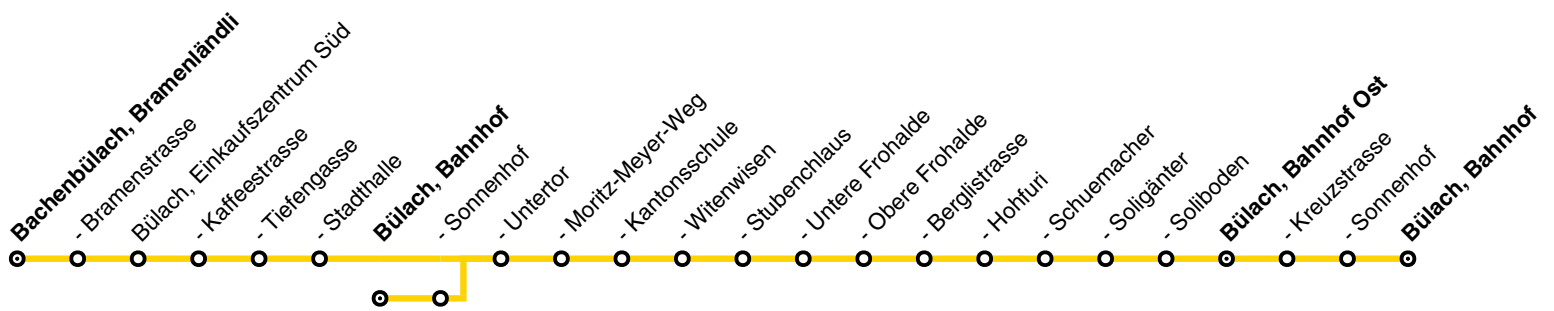

501

**Bramenländli → Kantonsschule → Bahnhof Ost →
Bülach, Bahnhof**

← **Montag - Freitag**

VERKEHRSHINWEIS				A			A			
Bachenbülach, Bramenländli					7.01	7.31		8.01	alle	20.01
- Bramenstrasse					7.02	7.32		8.02	30	20.02
Bülach, Einkaufszentrum Süd					7.04	7.34		8.04	Min	20.04
- Kaffeestrasse					7.05	7.35		8.05		20.05
- Tiefengasse					7.06	7.36		8.06		20.06
- Stadthalle					7.07	7.37		8.07		20.07
- Bahnhof	5.36	6.06	6.36	6.46			7.46			
- Sonnenhof	5.37	6.07	6.37	6.47			7.47			
- Untertor	5.39	6.09	6.39	6.49	7.09	7.39	7.49	8.09		20.09
- Moritz-Meyer-Weg	5.39	6.09	6.39	6.49	7.09	7.39	7.49	8.09		20.09
- Kantonsschule	5.41	6.11	6.41	6.51	7.11	7.41	7.51	8.11		20.11
- Witenwisen	5.42	6.12	6.42	6.52	7.12	7.42	7.52	8.12		20.12
- Stubenchlaus	5.43	6.13	6.43	6.53	7.13	7.43	7.53	8.13		20.13
- Untere Frohalde	5.44	6.14	6.44	6.54	7.14	7.44	7.54	8.14		20.14
- Obere Frohalde	5.45	6.15	6.45	6.55	7.15	7.45	7.55	8.15		20.15
- Berglistrasse	5.47	6.17	6.47	6.57	7.17	7.47	7.57	8.17		20.17
- Hohfuri	5.48	6.18	6.48	6.58	7.18	7.48	7.58	8.18		20.18
- Schuemacher	5.49	6.19	6.49	6.59	7.19	7.49	7.59	8.19		20.19
- Soligänter	5.50	6.20	6.50	7.00	7.20	7.50	8.00	8.20		20.20
- Soliboden	5.52	6.22	6.52	7.02	7.22	7.52	8.02	8.22		20.22
- Bahnhof Ost	an 5.53	6.23	6.53	7.03	7.23	7.53	8.03	8.23		20.23
<i>Bülach</i>	<i>ab 5.58</i>	<i>6.28</i>	<i>6.58</i>	<i>7.11</i>	<i>7.28</i>	<i>7.58</i>	<i>8.11</i>	<i>8.28</i>		<i>20.28</i>
<i>Zürich HB</i>	<i>an 6.23</i>	<i>6.53</i>	<i>7.23</i>	<i>7.32</i>	<i>7.53</i>	<i>8.23</i>	<i>8.32</i>	<i>8.53</i>		<i>20.53</i>
- Bahnhof Ost	ab 5.53	6.23	6.53	7.03	7.23	7.53	8.03	8.23		20.23
- Kreuzstrasse	5.55	6.25	6.55	7.05	7.25	7.55	8.05	8.25		20.25
- Sonnenhof	5.57	6.27	6.57	7.07	7.27	7.57	8.07	8.27		20.27
- Bahnhof	5.59	6.29	6.59	7.09	7.29	7.59	8.09	8.29		20.29

A=nicht 27.12.23 bis 29.12.