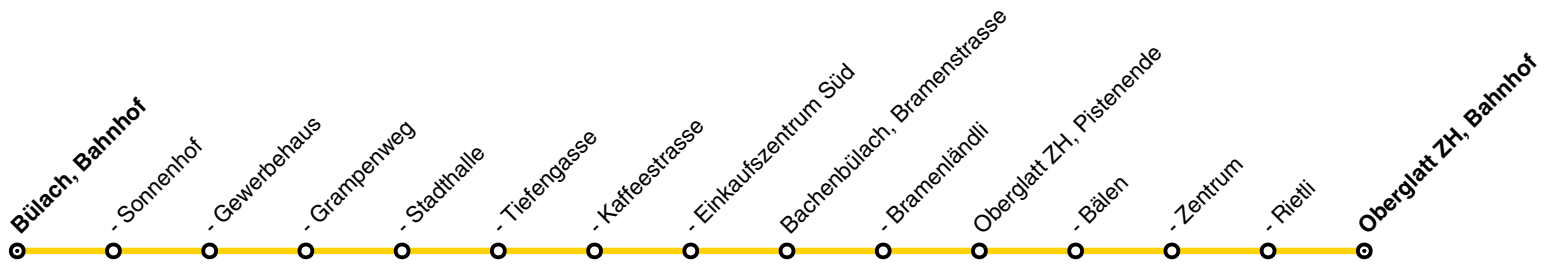

504**Bülach → Bramenländli → Oberglatt****→ Montag - Freitag**

S9 Zürich HB	ab					6.07		21.07	22.07	23.07	
S9 Bülach	an					6.32		21.32	22.32	23.32	
Bülach, Bahnhof						6.07	6.37	alle	21.37	22.37	23.37
- Sonnenhof						6.08	6.38	30	21.38	22.38	23.38
- Gewerbehaus						6.09	6.39	Min	21.39	22.39	23.39
- Grampenweg						6.10	6.40		21.40	22.40	23.40
- Stadthalle						6.11	6.41		21.41	22.41	23.41
- Tiefengasse						6.12	6.42		21.42	22.42	23.42
- Kaffeestrasse						6.14	6.44		21.44	22.44	23.44
- Einkaufszentrum Süd						6.15	6.45		21.45	22.45	23.45
Bachenbülach, Bramenstrasse						6.17	6.47		21.47	22.47	23.47
- Bramenländli		5.19	5.49	6.19	6.49				21.49	22.49	23.49
Oberglatt ZH, Pistenende		5.21	5.51	6.21	6.51				21.51	22.51	23.51
- Bälen		5.23	5.53	6.23	6.53				21.53	22.53	23.53
- Zentrum		5.25	5.55	6.25	6.55				21.55	22.55	23.55
- Rietli		5.26	5.56	6.26	6.56				21.56	22.56	23.56
- Bahnhof		5.29	5.59	6.29	6.59				21.59	22.59	23.59
S9 Oberglatt ZH	ab	5.35	6.05	6.35	7.05				22.05	23.05	0.05
S9 Zürich HB	an	5.53	6.23	6.53	7.23				22.23	23.23	0.23