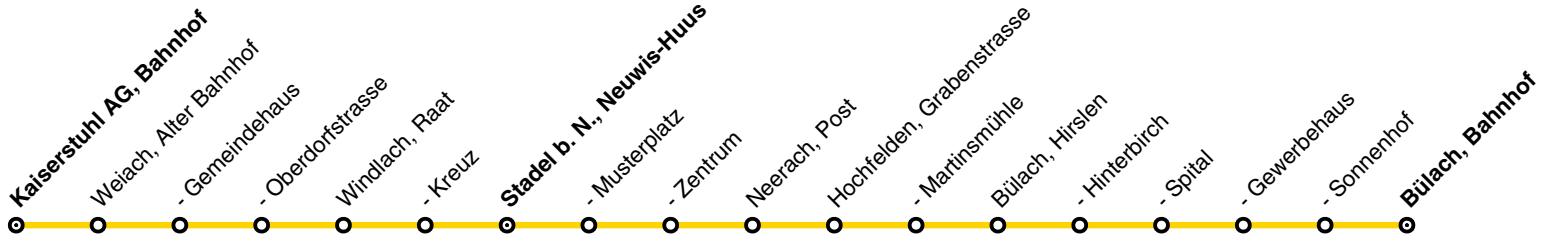

515

(Kaiserstuhl →) Stadel → Hochfelden → Bülach

← Montag - Freitag

VERKEHRSHINWEIS	A																
Kaiserstuhl AG, Bahnhof						6.02									17.02		18.02
Weiach, Alter Bahnhof						6.03									17.03		18.03
- Gemeindehaus						6.05									17.05		18.05
- Oberdorfstrasse						6.06									17.06		18.06
Windlach, Raat						6.08									17.08		18.08
- Kreuz						6.10									17.10		18.10
Stadel b. N., Neuwis-Huus	5.04	5.34	6.04	6.12	6.34	6.42	7.12	7.34	8.34	alle	16.34	17.12	17.34	18.12			
- Musterplatz	5.05	5.35	6.05	6.13	6.35	6.43	7.13	7.35	8.35	60	16.35	17.13	17.35	18.13			
- Zentrum	5.06	5.36	6.06	6.14	6.36	6.44	7.14	7.36	8.36	Min	16.36	17.14	17.36	18.14			
Neerach, Post	5.08	5.38	6.08	6.16	6.38	6.46	7.16	7.38	8.38		16.38	17.16	17.38	18.16			
Hochfelden, Grabenstrasse	5.13	5.43	6.13	6.21	6.43	6.51	7.21	7.43	8.43		16.43	17.21	17.43	18.21			
- Martinsmühle	5.14	5.44	6.14	6.22	6.44	6.52	7.22	7.44	8.44		16.44	17.22	17.44	18.22			
Bülach, Hirslen	5.15	5.45	6.15	6.23	6.45	6.53	7.23	7.45	8.45		16.45	17.23	17.45	18.23			
- Hinterbirch	5.15	5.45	6.15	6.23	6.45	6.53	7.23	7.45	8.45		16.45	17.23	17.45	18.23			
- Spital	5.17	5.47	6.17	6.25	6.47	6.55	7.25	7.47	8.47		16.47	17.25	17.47	18.25			
- Gewerbehaus	5.18	5.48	6.18	6.26	6.48	6.56	7.26	7.48	8.48		16.48	17.26	17.48	18.26			
- Sonnenhof	5.20	5.50	6.20	6.28	6.50	6.58	7.28	7.50	8.50		16.50	17.28	17.50	18.28			
- Bahnhof	5.22	5.52	6.22	6.30	6.52	7.00	7.30	7.52	8.52		16.52	17.30	17.52	18.30			
<i>Bülach</i>	<i>ab</i>	<i>5.28</i>	<i>5.58</i>	<i>6.28</i>	<i>6.37</i>	<i>6.58</i>	<i>7.11</i>	<i>7.37</i>	<i>7.58</i>	<i>8.58</i>		<i>16.58</i>	<i>17.37</i>	<i>17.58</i>	<i>18.37</i>		
<i>Zürich HB</i>	<i>an</i>	<i>5.53</i>	<i>6.23</i>	<i>6.53</i>	<i>6.55</i>	<i>7.23</i>	<i>7.32</i>	<i>7.55</i>	<i>8.23</i>	<i>9.23</i>		<i>17.23</i>	<i>17.55</i>	<i>18.23</i>	<i>18.55</i>		

Kaiserstuhl AG, Bahnhof						19.02											
Weiach, Alter Bahnhof						19.03											
- Gemeindehaus						19.05											
- Oberdorfstrasse						19.06											
Windlach, Raat						19.08											
- Kreuz						19.10											
Stadel b. N., Neuwis-Huus	18.34	19.12	19.34	22.04	23.04												
- Musterplatz	18.35	19.13	19.35	22.05	23.05												
- Zentrum	18.36	19.14	19.36	22.06	23.06												
Neerach, Post	18.38	19.16	19.38	22.08	23.08												
Hochfelden, Grabenstrasse	18.43	19.21	19.43	22.13	23.13												
- Martinsmühle	18.44	19.22	19.44	22.14	23.14												
Bülach, Hirslen	18.45	19.23	19.45	22.15	23.15												
- Hinterbirch	18.45	19.23	19.45	22.15	23.15												
- Spital	18.47	19.25	19.47	22.17	23.17												
- Gewerbehaus	18.48	19.26	19.48	22.18	23.18												
- Sonnenhof	18.50	19.28	19.50	22.20	23.20												
- Bahnhof	18.52	19.30	19.52	22.22	23.22												
<i>Bülach</i>	<i>ab</i>	<i>18.58</i>	<i>19.37</i>	<i>19.58</i>	<i>22.28</i>	<i>23.28</i>											
<i>Zürich HB</i>	<i>an</i>	<i>19.23</i>	<i>19.55</i>	<i>20.23</i>	<i>22.53</i>	<i>23.53</i>											

A=nicht 27.12.23 bis 29.12.

Gültig 10.12.2023 - 14.12.2024

GEMEINSAM VORWÄRTS.