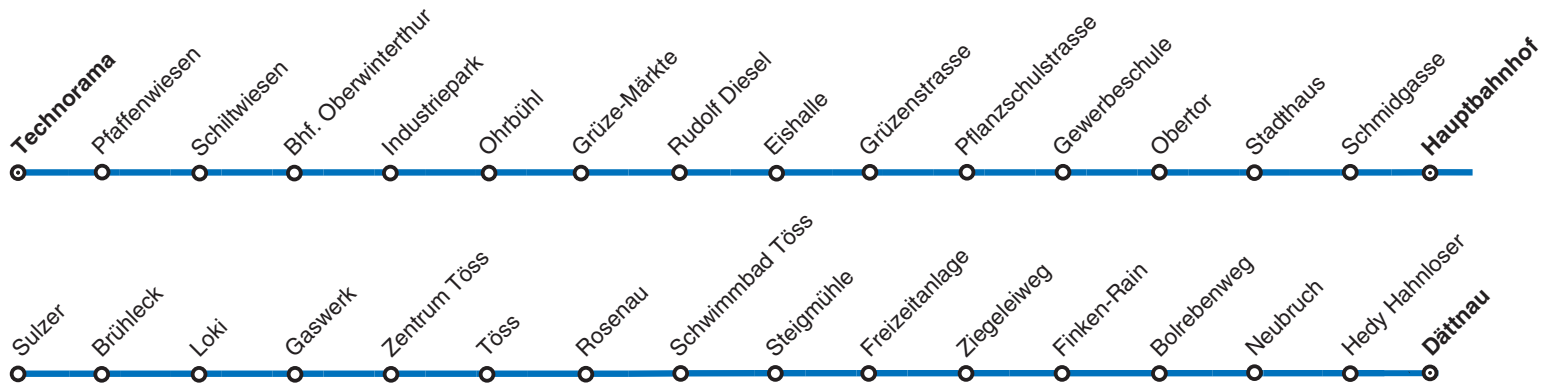

5

Technorama → Hauptbahnhof → Dätt nau

← Montag - Freitag

Technorama			5.53	6.08	6.23	6.38	alle	10.23	10.37	10.52	11.07	11.22	alle	15.07	15.21
Bhf. Oberwinterthur			5.56	6.11	6.26	6.41	15	10.26	10.41	10.56	11.11	11.26	15	15.11	15.25
Grüze-Märkte			6.01	6.16	6.31	6.46	Min	10.31	10.45	11.00	11.15	11.30	Min	15.15	15.30
Eishalle			6.03	6.18	6.33	6.48		10.33	10.48	11.03	11.18	11.33		15.18	15.33
Gewerbeschule			6.07	6.22	6.37	6.52		10.37	10.52	11.07	11.22	11.37		15.22	15.36
Hauptbahnhof	an		6.13	6.28	6.43	6.58		10.43	10.58	11.13	11.28	11.43		15.28	15.43
Hauptbahnhof	ab	5.46	6.01	6.15	6.30	6.45	7.00	10.45	11.00	11.15	11.30	11.45		15.30	15.45
Gaswerk		5.51	6.06	6.20	6.35	6.50	7.05	10.50	11.05	11.20	11.35	11.50		15.35	15.51
Zentrum Töss		5.52	6.07	6.21	6.36	6.51	7.06	10.51	11.07	11.22	11.37	11.52		15.37	15.52
Schwimmbad Töss		5.56	6.11	6.25	6.40	6.55	7.10	10.55	11.11	11.26	11.41	11.56		15.41	15.56
Steigmühle		5.59	6.14	6.28	6.43	6.58	7.13	10.58	11.13	11.28	11.43	11.58		15.43	15.59
Neubruch		6.03	6.18	6.32	6.47	7.02	7.17	11.02	11.18	11.33	11.48	12.03		15.48	16.03
Dätt nau		6.06	6.21	6.35	6.50	7.05	7.20	11.05	11.21	11.36	11.51	12.06		15.51	16.08

Technorama	15.36	15.51	16.06	16.21	16.36	16.51	17.06	17.21	17.36	17.51	18.08	18.23	18.38	18.53	19.08
Bhf. Oberwinterthur	15.40	15.55	16.10	16.25	16.40	16.55	17.10	17.25	17.40	17.55	18.11	18.26	18.41	18.56	19.11
Grüze-Märkte	15.45	16.00	16.15	16.30	16.45	17.00	17.15	17.30	17.45	18.00	18.16	18.31	18.46	19.01	19.16
Eishalle	15.48	16.03	16.18	16.33	16.48	17.03	17.18	17.33	17.48	18.03	18.18	18.33	18.48	19.03	19.18
Gewerbeschule	15.51	16.06	16.21	16.36	16.51	17.06	17.21	17.36	17.51	18.06	18.22	18.37	18.52	19.07	19.22
Hauptbahnhof	an	15.58	16.13	16.28	16.43	16.58	17.13	17.28	17.43	17.58	18.13	18.28	18.43	18.58	19.13
Hauptbahnhof	ab	16.00	16.15	16.30	16.45	17.00	17.15	17.30	17.45	18.00	18.15	18.30	18.45	19.00	19.15
Gaswerk	16.06	16.21	16.36	16.51	17.06	17.21	17.36	17.51	18.06	18.21	18.35	18.50	19.05	19.20	19.35
Zentrum Töss	16.07	16.22	16.37	16.52	17.07	17.22	17.37	17.52	18.07	18.22	18.36	18.51	19.06	19.21	19.36
Schwimmbad Töss	16.11	16.26	16.41	16.56	17.11	17.26	17.41	17.56	18.11	18.26	18.40	18.55	19.10	19.25	19.40
Steigmühle	16.14	16.29	16.44	16.59	17.14	17.29	17.44	17.59	18.14	18.29	18.43	18.58	19.13	19.28	19.43
Neubruch	16.18	16.33	16.48	17.03	17.18	17.33	17.48	18.03	18.18	18.33	18.47	19.02	19.17	19.32	19.47
Dätt nau	16.23	16.38	16.53	17.08	17.23	17.38	17.53	18.08	18.23	18.38	18.50	19.05	19.20	19.35	19.50