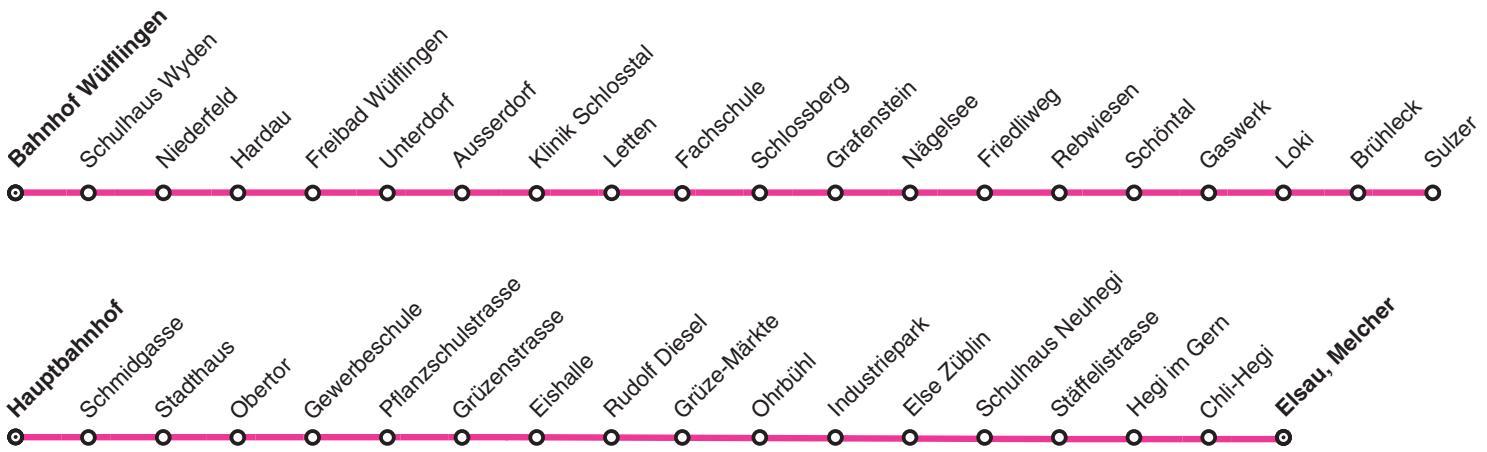

Bhf. Wülflingen → Hauptbahnhof → Elsau, Melcher

← Montag - Freitag															
Winterthur, Bahnhof Wülflingen	4.55	5.11	5.26	5.41	5.55	6.03	6.13	6.23	6.33	6.43	6.53	7.03	7.13	7.23	7.33
- Freibad Wülflingen	4.59	5.15	5.30	5.45	5.59	6.07	6.17	6.27	6.37	6.47	6.57	7.07	7.17	7.27	7.37
- Klinik Schlosstal	5.02	5.18	5.33	5.48	6.02	6.10	6.20	6.30	6.40	6.50	7.00	7.10	7.20	7.30	7.40
- Fachschule	5.04	5.20	5.35	5.50	6.04	6.12	6.22	6.32	6.42	6.52	7.02	7.12	7.22	7.32	7.42
- Nägelsee	5.06	5.22	5.37	5.52	6.06	6.14	6.24	6.34	6.44	6.54	7.04	7.14	7.24	7.34	7.44
- Gaswerk	5.09	5.25	5.40	5.55	6.09	6.18	6.28	6.38	6.48	6.58	7.08	7.18	7.28	7.38	7.48
- Hauptbahnhof an	5.14	5.30	5.45	6.00	6.14	6.24	6.34	6.44	6.54	7.04	7.14	7.24	7.34	7.44	7.54
- Hauptbahnhof ab	5.18	5.31	5.46	6.01	6.15	6.25	6.35	6.45	6.55	7.05	7.15	7.25	7.35	7.45	7.55
- Stadthaus	5.19	5.32	5.47	6.02	6.16	6.27	6.37	6.47	6.57	7.07	7.17	7.27	7.37	7.47	7.57
- Gewerbeschule	5.22	5.35	5.50	6.05	6.19	6.30	6.40	6.50	7.00	7.10	7.20	7.30	7.40	7.50	8.00
- Eishalle	5.25	5.38	5.53	6.08	6.22	6.34	6.44	6.54	7.04	7.14	7.24	7.34	7.44	7.54	8.04
- Grüze-Märkte	5.27	5.40	5.55	6.10	6.24	6.36	6.46	6.56	7.06	7.16	7.26	7.36	7.46	7.56	8.06
- Stäffelstrasse	5.32	5.45	6.00	6.15	6.29	6.42	6.52	7.02	7.12	7.22	7.32	7.42	7.52	8.02	8.12
Elsau, Melcher	5.36	5.49	6.04	6.19	6.33	6.46	6.56	7.06	7.16	7.26	7.36	7.46	7.56	8.06	8.16
Winterthur, Bahnhof Wülflingen	7.43	7.53	8.03	8.13	8.23	8.33	8.43	8.53	9.03	9.13	9.23	9.33	9.43	9.53	10.03
- Freibad Wülflingen	7.47	7.57	8.07	8.17	8.27	8.37	8.47	8.57	9.07	9.17	9.27	9.37	9.47	9.57	10.07
- Klinik Schlosstal	7.50	8.00	8.10	8.20	8.30	8.40	8.50	9.00	9.10	9.20	9.30	9.40	9.50	10.00	10.10
- Fachschule	7.52	8.02	8.12	8.22	8.32	8.42	8.52	9.02	9.12	9.22	9.32	9.42	9.52	10.02	10.12
- Nägelsee	7.54	8.04	8.14	8.24	8.34	8.44	8.54	9.04	9.14	9.24	9.34	9.44	9.54	10.04	10.14
- Gaswerk	7.58	8.08	8.18	8.28	8.38	8.48	8.58	9.08	9.18	9.28	9.38	9.48	9.58	10.08	10.18
- Hauptbahnhof an	8.04	8.14	8.24	8.34	8.44	8.54	9.04	9.14	9.24	9.34	9.44	9.54	10.04	10.14	10.24
- Hauptbahnhof ab	8.05	8.15	8.25	8.35	8.45	8.55	9.05	9.15	9.25	9.35	9.45	9.55	10.05	10.15	10.25
- Stadthaus	8.07	8.17	8.27	8.37	8.47	8.57	9.07	9.17	9.27	9.37	9.47	9.57	10.07	10.17	10.27
- Gewerbeschule	8.10	8.20	8.30	8.40	8.50	9.00	9.10	9.20	9.30	9.40	9.50	10.00	10.10	10.20	10.30
- Eishalle	8.14	8.24	8.34	8.44	8.54	9.04	9.14	9.24	9.34	9.44	9.54	10.04	10.14	10.24	10.34
- Grüze-Märkte	8.16	8.26	8.36	8.46	8.56	9.06	9.16	9.26	9.36	9.46	9.56	10.06	10.16	10.26	10.36
- Stäffelstrasse	8.22	8.32	8.42	8.52	9.02	9.12	9.22	9.32	9.42	9.52	10.02	10.12	10.22	10.32	10.42
Elsau, Melcher	8.26	8.36	8.46	8.56	9.06	9.16	9.26	9.36	9.46	9.56	10.06	10.16	10.26	10.36	10.46
Winterthur, Bahnhof Wülflingen	10.13	10.23	10.33	10.43	10.53	11.03	11.13	11.23	11.33	11.43	11.53	12.03	12.13	12.23	12.33
- Freibad Wülflingen	10.17	10.27	10.37	10.47	10.57	11.07	11.17	11.27	11.37	11.47	11.57	12.07	12.17	12.27	12.37
- Klinik Schlosstal	10.20	10.30	10.40	10.50	11.00	11.10	11.20	11.30	11.40	11.50	12.00	12.10	12.20	12.30	12.40
- Fachschule	10.22	10.32	10.42	10.52	11.02	11.12	11.22	11.32	11.42	11.52	12.02	12.12	12.22	12.32	12.42
- Nägelsee	10.24	10.34	10.44	10.54	11.04	11.14	11.24	11.34	11.44	11.54	12.04	12.14	12.24	12.34	12.44
- Gaswerk	10.28	10.38	10.48	10.58	11.08	11.18	11.28	11.38	11.48	11.58	12.08	12.18	12.28	12.38	12.48
- Hauptbahnhof an	10.34	10.44	10.54	11.04	11.14	11.24	11.34	11.44	11.54	12.04	12.14	12.24	12.34	12.44	12.54
- Hauptbahnhof ab	10.35	10.45	10.55	11.05	11.15	11.25	11.35	11.45	11.55	12.05	12.15	12.25	12.35	12.45	12.55
- Stadthaus	10.37	10.47	10.57	11.07	11.17	11.27	11.37	11.47	11.57	12.07	12.17	12.27	12.37	12.47	12.57
- Gewerbeschule	10.40	10.50	11.00	11.10	11.20	11.30	11.40	11.50	12.00	12.10	12.20	12.30	12.40	12.50	13.00
- Eishalle	10.44	10.54	11.04	11.14	11.24	11.34	11.44	11.54	12.04	12.14	12.24	12.34	12.44	12.54	13.04
- Grüze-Märkte	10.46	10.56	11.06	11.16	11.26	11.36	11.46	11.56	12.06	12.16	12.26	12.36	12.46	12.56	13.06
- Stäffelstrasse	10.52	11.02	11.12	11.22	11.32	11.42	11.52	12.02	12.12	12.22	12.32	12.42	12.52	13.02	13.12
Elsau, Melcher	10.56	11.06	11.16	11.26	11.36	11.46	11.56	12.06	12.16	12.26	12.36	12.46	12.56	13.06	13.16