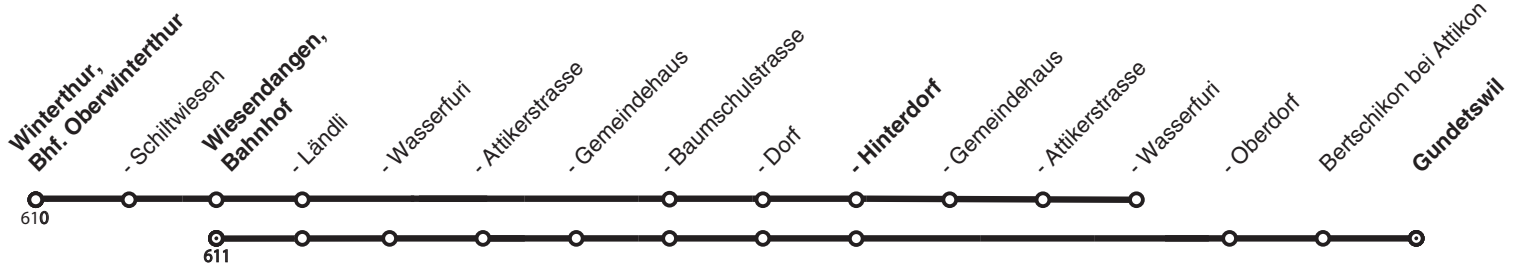

**610/611**

Bahnhof Oberwinterthur → Wiesendangen  
 Wiesendangen, Bahnhof → Gundetswil

→ Montag - Freitag

LINIE	611	610	611	610	611	610	611	610	611	610	610	610	610	610
<b>S-Bahn von Winterthur</b> an		5.52		6.29		6.52		7.29		7.52	8.29	8.52	9.29	9.52
Winterthur, Bhf Oberwinterthur		5.59		6.32		6.59		7.32		7.59	8.33	9.01	9.33	10.01
- Schiltwiesen		6.00		6.33		7.00		7.33		8.00	8.34	9.02	9.34	10.02
<b>S24/S30 von Winterthur</b> an	5.54	5.54	6.22	6.22	6.54	6.54	7.22	7.22	7.54	7.54	8.22	8.54	9.22	9.54
Wiesendangen, Bahnhof	6.01	6.03	6.34	6.36	7.01	7.03	7.34	7.36	8.01	8.03	8.37	9.05	9.37	10.05
- Ländli		6.04		6.37		7.04		7.37		8.04	8.38	9.06	9.38	10.06
- Baumschulstrasse		6.05		6.38		7.05		7.38		8.05	8.39	9.07	9.39	10.07
- Dorf		6.07		6.39		7.07		7.39		8.07	8.40	9.08	9.40	10.08
- Hinterdorf		6.08		6.41		7.08		7.41		8.08	8.42	9.10	9.42	10.10
Gundetswil	6.10		6.43		7.10		7.43		8.10					