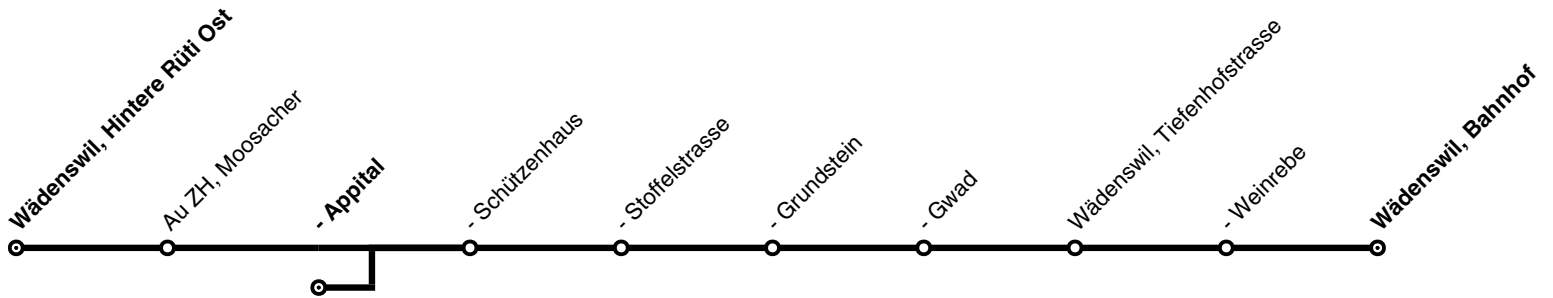

wiederholt sich bis

V = fährt als Linie 126, bedient nur die Haltestellen Au ZH, Moosacher, Schützenhaus, Stoffelstrasse, Grundstein und Gwad
● = hält nur zum Aussteigen

122

Wädenswil, Hintere Rüti / Au ZH, Appital →
Schützenhaus → Grundstein → Wädenswil, Bahnhof