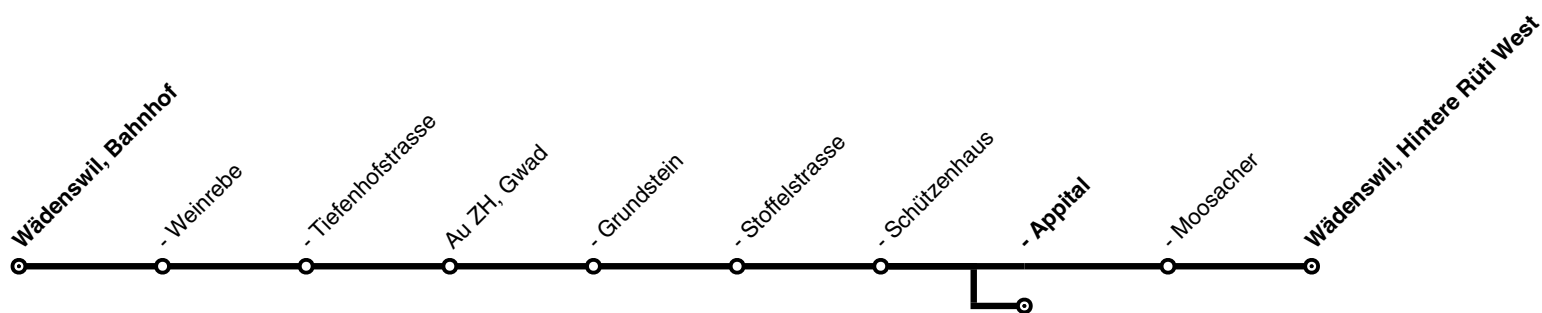

Wädenswil, Bahnhof → Au ZH, Grundstein →
Schützenhaus → Appital / Wädenswil, Hintere Rüti

→ Montag - Freitag

Pfäffikon SZ	ab		6.19			6.52					7.52			8.19	
Zürich HB	ab	5.37		6.17	6.43		6.47	7.12	7.17	7.43		7.47	8.12		8.17
Wädenswil	an	6.07	6.27	6.41	7.00	6.59	7.11	7.31	7.41	8.00	7.59	8.11	8.31	8.27	8.41
Wädenswil, Bahnhof		6.15	6.35	6.45	7.05		7.15	7.35	7.45	8.05		8.15	8.35		8.45
Au ZH, Grundstein		6.19	6.39	6.49	7.09		7.19	7.39	7.49	8.09		8.19	8.39		8.49
- Schützenhaus		6.21	6.41	6.51	7.11		7.21	7.41	7.51	8.11		8.21	8.41		8.51
Wädenswil, Hintere Rüti West		6.24		6.54			7.24		7.54			8.24			8.54
Au ZH, Appital			6.42		7.12			7.42		8.12			8.42		