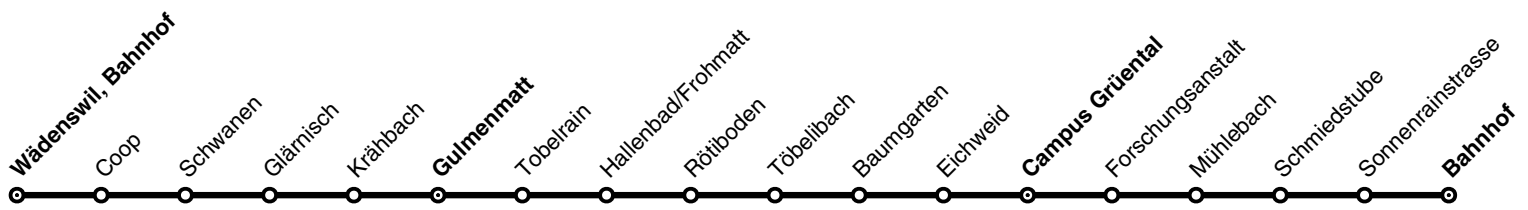

123

Wädenswil, Bahnhof → Gulmenmatt →
Campus Grüental → Bahnhof

→ Montag - Freitag

Zürich HB	ab		6.43		19.43		20.43	
Wädenswil	an		7.00		20.00		21.00	
Pfäffikon SZ	ab	6.11	6.52		19.52	20.11	20.41	21.11
Wädenswil	an	6.22	6.59		19.59	20.22	20.52	21.22
Wädenswil, Bahnhof		6.36	7.06	usw.	20.06	20.36	21.06	21.36
- Gulmenmatt		6.40	7.10	bis	20.10	20.40	21.10	21.40
- Baumgarten		6.45	7.15		20.15	20.45	21.15	21.45
- Campus Grüental		6.47	7.17		20.17	20.47	21.17	21.47
- Mühlebach		6.50	7.20		20.20	20.50	21.20	21.50
- Bahnhof		6.54	7.24		20.24	20.54	21.24	21.54

wiederholt sich bis

Samstag

Zürich HB	ab		6.43		19.43		20.43	
Wädenswil	an		7.00		20.00		21.00	
Pfäffikon SZ	ab	6.11	6.52		19.52	20.11	20.41	21.11
Wädenswil	an	6.22	6.59		19.59	20.22	20.52	21.22
Wädenswil, Bahnhof		6.36	7.06	usw.	20.06	20.36	21.06	21.36
- Gulmenmatt		6.40	7.10	bis	20.10	20.40	21.10	21.40
- Baumgarten		6.45	7.15		20.15	20.45	21.15	21.45
- Campus Grüental		6.47	7.17		20.17	20.47	21.17	21.47
- Mühlebach		6.50	7.20		20.20	20.50	21.20	21.50
- Bahnhof		6.54	7.24		20.24	20.54	21.24	21.54