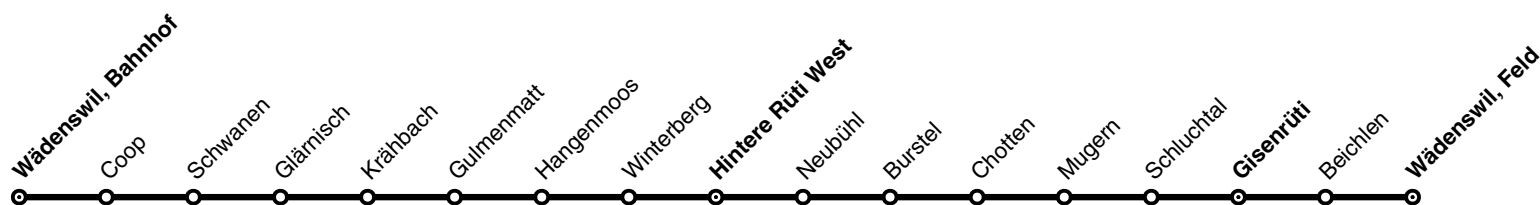

128

Wädenswil, Bahnhof → Hintere Rütli → Gisenrütli → Feld

→ Montag - Freitag

Pfäffikon SZ	ab		5.52		6.19			6.52				7.52		
Zürich HB	ab	5.07		5.37		6.17	6.43		6.47	7.12	7.17	7.43	7.47	
Wädenswil	an	5.37	5.59	6.07	6.27	6.41	7.00	6.59	7.11	7.31	7.41	8.00	7.59	8.11
Wädenswil, Bahnhof		5.44	6.05	6.16	6.35	6.44	7.05		7.16	7.35	7.44	8.05		8.16
- Schwanen		5.46	6.07	6.18	6.37	6.46	7.07		7.18	7.37	7.46	8.07		8.18
- Hangenmoos		5.49	6.10	6.21	6.40	6.49	7.10		7.21	7.40	7.49	8.10		8.21
- Winterberg		5.50	6.11	6.22	6.41	6.50	7.11		7.22	7.41	7.50	8.11		8.22
- Hintere Rütli West		5.52	6.13	6.24	6.43	6.52	7.13		7.24	7.43	7.52	8.13		8.24
- Neubühl		5.54		6.26		6.54			7.26		7.54			8.26
- Gisenrütli		6.00				7.00					8.00			
- Beichlen		6.01				7.01					8.01			
- Feld		6.02				7.02					8.02			
- Feld	ab	6.02				7.02					8.02			
- Herrlisberg	an	6.03				7.03					8.03			
- Chalchtare	an	6.05				7.05					8.05			