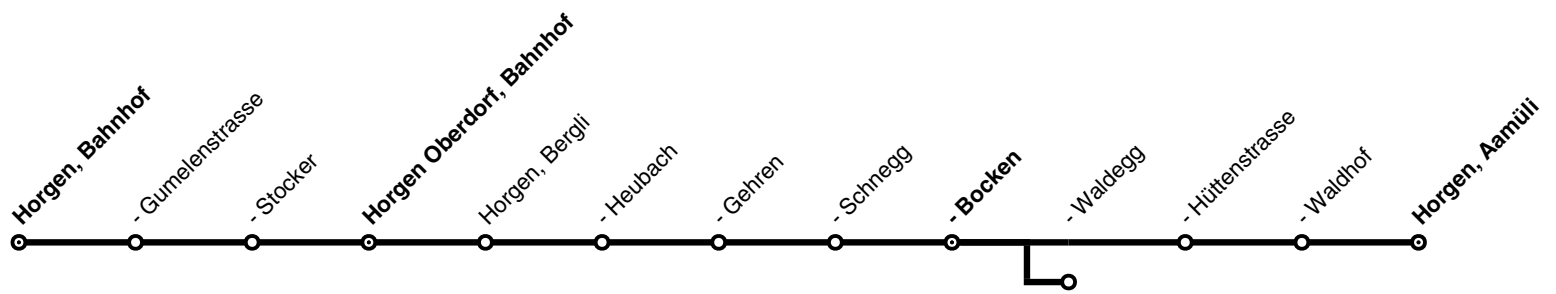

131

Horgen, Bahnhof → Horgen Oberdorf →
Horgen, Bocken → Aamüli

→ Montag - Freitag

Pfäffikon SZ	ab				6.11			6.41			7.11			
Zürich HB	ab			6.07		6.17		6.37		6.47		7.07	7.17	
Horgen	an			6.29	6.29	6.35		6.59	6.59	7.05		7.29	7.29	7.35
Horgen, Bahnhof		6.14		6.34		6.44		7.04		7.14		7.34	7.44	
- Stocker		6.16		6.36		6.46		7.06		7.16		7.36	7.46	
Zürich HB	ab		5.51				6.21				6.51		7.21	
Zug	ab	6.04				6.34				7.04			7.34	
Horgen Oberdorf	an	6.15	6.14			6.45	6.44			7.15	7.14		7.45	7.44
Horgen Oberdorf, Bahnhof		6.18		6.38		6.48		7.08		7.18		7.38	7.48	
Horgen, Gehren		6.21		6.41		6.51		7.11		7.21		7.41	7.51	
- Bocken		6.24		6.44		6.54		7.14		7.24		7.44	7.54	
- Waldegg				6.45				7.15				7.45		
- Hüttenstrasse		6.26				6.56				7.26			7.56	
- Aamüli		6.28				6.58				7.28			7.58	

Pfäffikon SZ	ab		7.41				8.11								
Zürich HB	ab	7.37		7.47		8.07		8.17		8.47		9.17	9.47		
Horgen	an	7.59	7.59	8.05		8.29	8.29	8.35		9.05		9.35	10.05		
Horgen, Bahnhof		8.04		8.14		8.34		8.44		9.14		9.44	10.14		
- Stocker		8.06		8.16		8.36		8.46		9.16		9.46	10.16		
Zürich HB	ab				7.51				8.21		8.51		9.21	9.51	
Zug	ab			8.04				8.34		9.04		9.34	10.04		
Horgen Oberdorf	an			8.15	8.14			8.45	8.44	9.15	9.14	9.45	9.44	10.15	10.14
Horgen Oberdorf, Bahnhof		8.08		8.18		8.38		8.48		9.18		9.48	10.18		
Horgen, Gehren		8.11		8.21		8.41		8.51		9.21		9.51	10.21		
- Bocken		8.14		8.24		8.44		8.54		9.24		9.54	10.24		
- Waldegg		8.15				8.45									
- Hüttenstrasse				8.26				8.56		9.26		9.56	10.26		
- Aamüli				8.28				8.58		9.28		9.58	10.28		