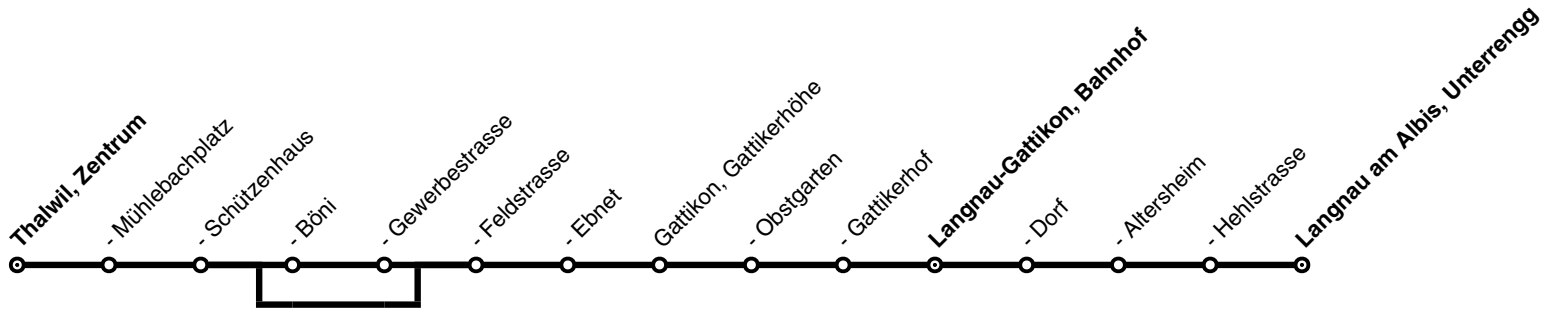

140

Thalwil → Gattikon → Langnau-Gattikon → Langnau am Albis

→ Montag - Freitag

Pfäffikon SZ	ab	5.11	5.41		6.19			6.41			7.08	7.11			7.41
Zürich HB	ab			6.07			6.37		7.12	7.17				7.37	
Thalwil	an	5.35	6.05	6.23	6.38		6.53	7.05	7.21	7.30	7.28	7.35		7.53	8.05
Thalwil, Zentrum		5.43	6.13	6.29	6.43		6.59	7.13	7.29	7.34		7.43		7.59	8.13
- Schützenhaus		5.46	6.16	6.32	6.46		7.02	7.16	7.32	7.37		7.46		8.02	8.16
- Böni				6.34			7.04		7.34					8.04	
- Gewerbestrasse				6.35			7.05		7.35					8.05	
Gattikon, Obstgarten		5.51	6.21	6.40	6.51		7.10	7.21	7.40	7.42		7.51		8.10	8.21
Langnau-Gattikon, Bahnhof	an	5.54	6.24	6.43	6.54		7.13	7.24	7.43	7.45		7.54		8.13	8.24
Langnau-Gattikon	ab	6.00	6.30	6.50	7.00		7.20	7.30		7.50		8.00		8.20	8.30
Zürich HB SZU	an	6.21	6.51	7.11	7.21		7.41	7.51		8.11		8.21		8.41	8.51
Zürich HB SZU	ab		5.58	6.18	6.28	6.38		6.58	7.18			7.28	7.38		7.58
Langnau-Gattikon	an		6.20	6.40	6.49	7.00		7.20	7.40			7.49	8.00		8.20
- Bahnhof	ab	5.55	6.25	6.45	6.55	7.05		7.25	7.45			7.55	8.05		8.25
- Unterrengg		6.00	6.30	6.50	7.00	7.10		7.30	7.50			8.00	8.10		8.30