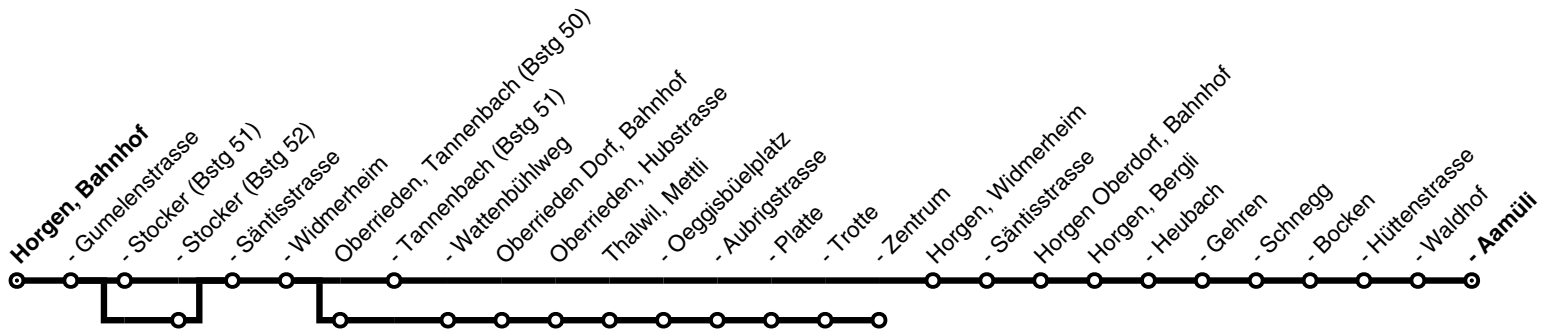

145

Horgen → Oberrieden → Thalwil

← Montag - Freitag

VERKEHRSHINWEIS				V
Horgen, Bahnhof	5.04	alle	0.04	0.42
- Stocker	|	30	|	0.44
- Stocker	5.06	Min	0.06	|
Oberrieden, Tannenbach	5.09		0.09	|
- Tannenbach	|		|	0.47
Oberrieden Dorf, Bahnhof	an 5.12		0.12	|
- Bahnhof	ab 5.13		0.13	|
Thalwil, Oeggisbüelplatz	5.16		0.16	|
- Zentrum	5.21		0.21	|
Horgen, Widmerheim				0.48
- Säntisstrasse				0.49
Horgen Oberdorf, Bahnhof				0.50
Horgen, Bergli				0.51
- Heubach				0.52
- Gehren				0.53
- Schnegg				0.55
- Bocken	●			0.56
- Hüttenstrasse	●			0.58
- Waldhof	●			0.59
- Aamüli				1.00

Samstag

Horgen, Bahnhof	5.34	alle	0.04	0.42
- Stocker	|	30	|	0.44
- Stocker	5.36	Min	0.06	|
Oberrieden, Tannenbach	5.39		0.09	|
- Tannenbach	|		|	0.47
Oberrieden Dorf, Bahnhof	an 5.42		0.12	|
- Bahnhof	ab 5.43		0.13	|
Thalwil, Oeggisbüelplatz	5.46		0.16	|
- Zentrum	5.51		0.21	|
Horgen, Widmerheim				0.48
- Säntisstrasse				0.49
Horgen Oberdorf, Bahnhof				0.50
Horgen, Bergli				0.51
- Heubach				0.52
- Gehren				0.53
- Schnegg				0.55
- Bocken	●			0.56
- Hüttenstrasse	●			0.58
- Waldhof	●			0.59
- Aamüli				1.00

V=fährt als Linie 131 bis Horgen, Aamüli; bedient zusätzlich die Haltestellen Horgen, ●=hält nur zum Aussteigen Gummelenstrasse, Stocker, Säntisstrasse und Oberrieden. Tannenbach

Gültig 10.12.2023 - 14.12.2024

GEMEINSAM VORWÄRTS.