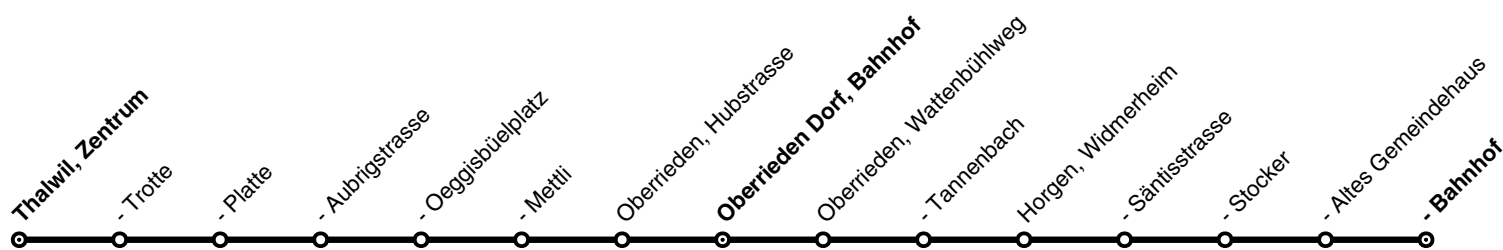

# Thalwil → Oberrieden → Horgen

V=fährt als Linie 131 bis Horgen, Aamüli; bedient zusätzlich die Haltestellen Horgen, ●=hält nur zum Aussteigen Gummelenstrasse, Stocker, Säntisstrasse und Oberrieden. Tannenbach

Gültig 10.12.2023 - 14.12.2024