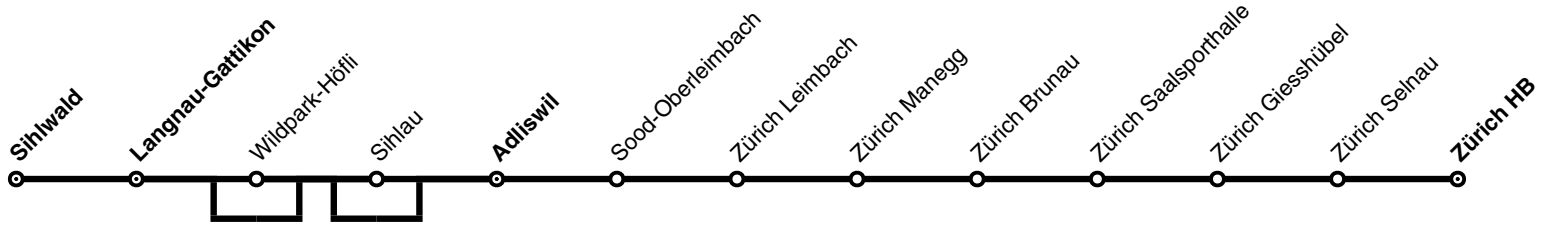

Sihlwald → Langnau-Gattikon → Adliswil → Zürich HB

← Montag - Freitag

Sihlwald										6.45				
Langnau-Gattikon	4.50	5.30	5.50	6.00	6.10	6.20	6.30	6.40	6.50	7.00	7.10	7.20	7.30	7.40
Wildpark-Höfli	5.01	5.31	8.50		6.11		6.31		6.51		7.11		7.31	
Sihlau	5.03	5.33	8.52	6.03	6.13	6.23	6.33	6.43	6.53	7.03	7.13	7.23	7.33	7.43
Adliswil	5.05	5.35	8.54	6.05	6.15	6.25	6.35	6.45	6.55	7.05	7.15	7.25	7.35	7.45
Sood-Oberleimbach	5.06	5.36	8.55	6.06	6.16	6.26	6.36	6.46	6.56	7.06	7.16	7.26	7.36	7.46
Zürich Leimbach	5.09	5.39	8.58	6.09	6.19	6.29	6.39	6.49	6.59	7.09	7.19	7.29	7.39	7.49
Zürich Manegg	5.10	5.40	8.59	6.10	6.20	6.30	6.40	6.50	7.00	7.10	7.20	7.30	7.40	7.50
Zürich Brunau	5.12	5.42	9.01	6.12	6.22	6.32	6.42	6.52	7.02	7.12	7.22	7.32	7.42	7.52
Zürich Saalsporthalle	5.14	5.44	9.03	6.14	6.24	6.34	6.44	6.54	7.04	7.14	7.24	7.34	7.44	7.54
Zürich Giesshübel	5.16	5.46	9.05	6.16	6.26	6.36	6.46	6.56	7.06	7.16	7.26	7.36	7.46	7.56
Zürich Selnau	5.18	5.48	9.07	6.18	6.28	6.38	6.48	6.58	7.08	7.18	7.28	7.38	7.48	7.58
Zürich HB	5.21	5.51	9.10	6.21	6.31	6.41	6.51	7.01	7.11	7.21	7.31	7.41	7.51	8.01

Sihlwald	7.45					8.45		usw.						
Langnau-Gattikon	7.50	8.00	8.10	8.20	8.30	8.50	9.10	bis	15.10	15.30				
Wildpark-Höfli	7.51		8.11		8.31	8.51	9.11		15.11	15.31				
Sihlau	7.53	8.03	8.13	8.23	8.33	8.53	9.13		15.13	15.33				
Adliswil	7.55	8.05	8.15	8.25	8.35	8.55	9.15		15.15	15.35				
Sood-Oberleimbach	7.56	8.06	8.16	8.26	8.36	8.56	9.16		15.16	15.36				
Zürich Leimbach	7.59	8.09	8.19	8.29	8.39	8.59	9.19		15.19	15.39				
Zürich Manegg	8.00	8.10	8.20	8.30	8.40	9.00	9.20		15.20	15.40				
Zürich Brunau	8.02	8.12	8.22	8.32	8.42	9.02	9.22		15.22	15.42				
Zürich Saalsporthalle	8.04	8.14	8.24	8.34	8.44	9.04	9.24		15.24	15.44				
Zürich Giesshübel	8.06	8.16	8.26	8.36	8.46	9.06	9.26		15.26	15.46				
Zürich Selnau	8.08	8.18	8.28	8.38	8.48	9.08	9.28		15.28	15.48				
Zürich HB	8.11	8.21	8.31	8.41	8.51	9.11	9.31		15.31	15.51				

wiederholt sich bis

Sihlwald	15.45						usw.		18.45					19.45
Langnau-Gattikon	15.50	16.00	16.10	16.20	16.30	16.40	bis	18.40	18.50	19.00	19.10	19.30	19.50	
Wildpark-Höfli	15.51		16.11		16.31				18.51		19.11	19.31	19.51	
Sihlau	15.53		16.13		16.33				18.53		19.13	19.33	19.53	
Adliswil	15.55	16.05	16.15	16.25	16.35	16.45		18.45	18.55	19.05	19.15	19.35	19.55	
Sood-Oberleimbach	15.56	16.06	16.16	16.26	16.36	16.46		18.46	18.56	19.06	19.16	19.36	19.56	
Zürich Leimbach	15.59	16.09	16.19	16.29	16.39	16.49		18.49	18.59	19.09	19.19	19.39	19.59	
Zürich Manegg	16.00	16.10	16.20	16.30	16.40	16.50		18.50	19.00	19.10	19.20	19.40	20.00	
Zürich Brunau	16.02	16.12	16.22	16.32	16.42	16.52		18.52	19.02	19.12	19.22	19.42	20.02	
Zürich Saalsporthalle	16.04	16.14	16.24	16.34	16.44	16.54		18.54	19.04	19.14	19.24	19.44	20.04	
Zürich Giesshübel	16.06	16.16	16.26	16.36	16.46	16.56		18.56	19.06	19.16	19.26	19.46	20.06	
Zürich Selnau	16.08	16.18	16.28	16.38	16.48	16.58		18.58	19.08	19.18	19.28	19.48	20.08	
Zürich HB	16.11	16.21	16.31	16.41	16.51	17.01		19.01	19.11	19.21	19.31	19.51	20.11	

wiederholt sich bis