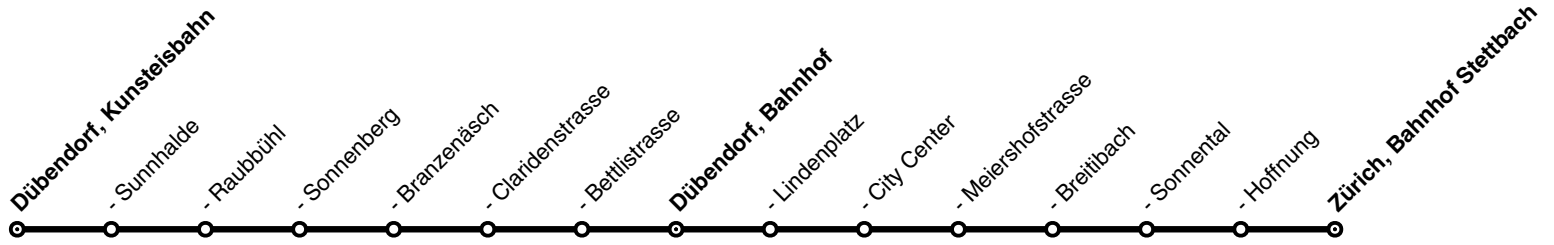

**752**

Dübendorf, Kunsteisbahn → Dübendorf, Bhf. → Bahnhof Stettbach

→ Montag - Freitag

Dübendorf, Kunsteisbahn				5.54		6.09		6.24		6.39		6.54		7.09
- Sonnenberg				5.56		6.11		6.26		6.41		6.56		7.11
- Claridenstrasse				5.58		6.13		6.28		6.43		6.58		7.13
- Bahnhof	an			6.00		6.15		6.30		6.45		7.00		7.15
<b>S9</b> nach Zürich HB	ab					6.20				6.50				7.20
<b>S14</b> nach Zürich HB	ab			6.05				6.35				7.05		
<b>S9</b> von Zürich HB	an		5.39			6.09				6.39				7.09
<b>S14</b> von Zürich HB	an	5.24		5.54				6.24				6.54		
- Bahnhof	ab	5.32	5.47	5.55	6.02	6.10	6.17	6.25	6.32	6.40	6.47	6.55	7.02	7.10
- City Center		5.34	5.49	5.57	6.04	6.12	6.19	6.27	6.34	6.42	6.49	6.57	7.04	7.12
- Sonmental		5.38	5.53	6.01	6.08	6.16	6.23	6.31	6.38	6.46	6.53	7.01	7.08	7.16
Zürich, Bahnhof Stettbach	an	5.40	5.55	6.03	6.10	6.18	6.25	6.33	6.40	6.48	6.55	7.03	7.10	7.18
<b>S3</b> nach Zürich HB	ab	5.45			6.17				6.47				7.17	
<b>S12</b> nach Zürich HB	ab		6.04				6.34				7.04			7.34