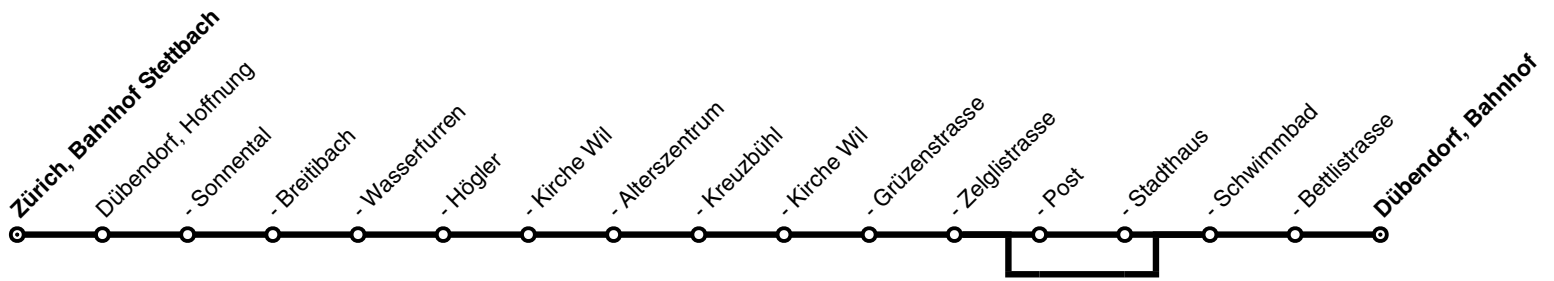

**754**

Bhf. Stettbach → Dübendorf, Kreuzbühl → Dübendorf, Bhf.

→ **Montag - Freitag**

<b>S3</b> von Zürich HB	an		6.11	6.41	7.11	7.41	8.11	8.41	9.11		16.41	17.11		18.41	19.11
Zürich, Bahnhof Stettbach	ab		6.16	6.46	7.16	7.46	8.16	8.46	9.16	alle	16.46	17.16	alle	18.46	19.16
Dübendorf, Sonnentäl			6.18	6.48	7.18	7.48	8.18	8.48	9.18	30	16.48	17.18	30	18.48	19.18
- Breitibach			6.18	6.48	7.18	7.48	8.18	8.48	9.18	Min	16.48	17.19	Min	18.49	19.18
- Högler			6.20	6.50	7.20	7.50	8.20	8.50	9.20		16.50	17.21		18.51	19.20
- Alterszentrum			6.22	6.52	7.22	7.52	8.22	8.52	9.22		16.52	17.23		18.53	19.22
- Kreuzbühl		5.52	6.22	6.52	7.22	7.52	8.22	8.52	9.22		16.52	17.23		18.53	19.22
- Kirche Wil		5.54	6.24	6.54	7.24	7.54	8.24	8.54	9.24		16.54	17.25		18.55	19.24
- Zelglistrasse		5.55	6.25	6.55	7.25	7.55	8.25	8.55	9.25		16.55	17.26		18.56	19.25
- Post							8.26	8.56	9.26		16.56	17.27		18.57	19.26
- Stadthaus							8.27	8.57	9.27		16.57	17.28		18.58	19.27
- Schwimmbad		5.57	6.27	6.57	7.27	7.57	8.28	8.58	9.28		16.58	17.29		18.59	19.28
- Bahnhof	an	5.59	6.29	6.59	7.29	7.59	8.30	9.00	9.30		17.00	17.31		19.01	19.30
<b>S14</b> nach Zürich HB	ab	6.05	6.35	7.05	7.35	8.05	8.35	9.05	9.35		17.05	17.35		19.05	19.35