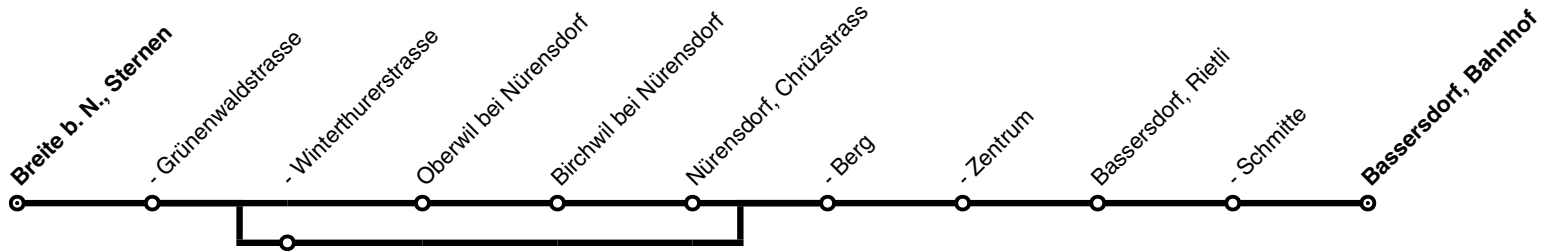

## Breite b. N. ↔ Nürens Dorf ↔ Bassersdorf, Bhf. und zurück

→ **Montag - Freitag**

Breite b. N., Sternen	6.03	6.33	7.03	7.33					
- Grünenwaldstrasse	6.03	6.33	7.03	7.33	16.53	17.23	17.53	18.23	18.53
- Winterthurerstrasse					16.55	17.25	17.55	18.25	18.55
Oberwil bei Nürens Dorf	6.07	6.37	7.07	7.37					
Birchwil bei Nürens Dorf	6.08	6.38	7.08	7.38					
Nürens Dorf, Chrüzstrass	6.09	6.39	7.09	7.39					
- Berg	6.12	6.42	7.12	7.42	16.56	17.26	17.56	18.26	18.56
- Zentrum	6.14	6.44	7.14	7.44	16.58	17.28	17.58	18.28	18.58
Bassersdorf, Rietli	6.15	6.45	7.15	7.45	16.59	17.29	17.59	18.29	18.59
- Schmitte	6.18	6.48	7.18	7.48	17.01	17.31	18.01	18.31	19.01
- Bahnhof	an 6.21	6.51	7.21	7.51	17.03	17.33	18.03	18.33	19.03
<b>S24 nach Zürich HB</b>	ab 6.27	6.57	7.27	7.57					