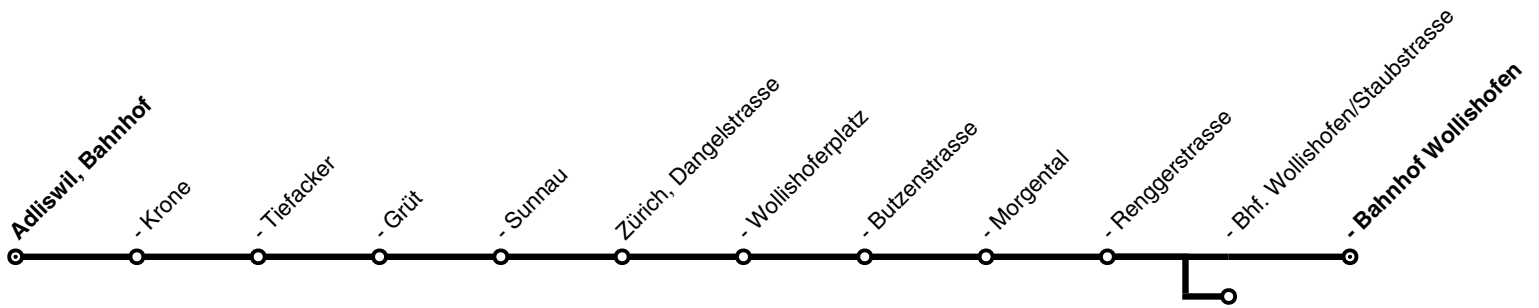

184

Adliswil, Bahnhof → Zürich, Bahnhof Wollishofen

← **Montag-Freitag**

Adliswil, Bahnhof	5.43	6.10	6.40	6.54	7.10	7.24	7.40	7.54	8.10	8.24	8.41	9.11	usw.	15.11
- Krone	5.44	6.11	6.41	6.56	7.11	7.26	7.41	7.56	8.11	8.26	8.42	9.12	bis	15.12
- Sunnau	5.47	6.14	6.44	6.59	7.14	7.29	7.44	7.59	8.14	8.29	8.45	9.15		15.15
Zürich, Wollishoferplatz	5.49	6.18	6.48	7.03	7.18	7.33	7.48	8.03	8.18	8.33	8.48	9.18		15.18
- Butzenstrasse	5.50	6.19	6.49	7.04	7.19	7.34	7.49	8.04	8.19	8.34	8.49	9.19		15.19
- Morgental	5.51	6.20	6.50	7.05	7.20	7.35	7.50	8.05	8.20	8.35	8.50	9.20		15.20
7 nach Bahnhofstrasse ab		6.25	6.55	7.10	7.25	7.40	7.55	8.10	8.25	8.39	8.54	9.24		15.24
72 nach Schmiede Wiedikon ab	5.57	6.27	6.53	7.08	7.23	7.38	7.53	8.08	8.23	8.39	8.54	9.24		15.24
- Renggerstrasse	5.52	6.22	6.52	7.06	7.22	7.36	7.52	8.06	8.22	8.36	8.51	9.21		15.21
- Bahnhof Wollishofen	5.53	6.23	6.53	7.07	7.23	7.37	7.53	8.07	8.23	8.37	8.52	9.22		15.22

wiederholt sich bis

Adliswil, Bahnhof	15.41	16.11	16.25	16.41	16.55	17.11	17.25	17.41	17.55	18.11	18.25	18.41	19.11	19.41
- Krone	15.42	16.12	16.27	16.42	16.57	17.12	17.27	17.42	17.57	18.12	18.27	18.42	19.12	19.42
- Sunnau	15.45	16.15	16.30	16.45	17.00	17.15	17.30	17.45	18.00	18.15	18.30	18.45	19.15	19.45
Zürich, Wollishoferplatz	15.48	16.18	16.33	16.48	17.03	17.18	17.33	17.48	18.03	18.18	18.33	18.48	19.18	19.48
- Butzenstrasse	15.49	16.19	16.34	16.49	17.04	17.19	17.34	17.49	18.04	18.19	18.34	18.49	19.19	19.49
- Morgental	15.50	16.20	16.35	16.50	17.05	17.20	17.35	17.50	18.05	18.20	18.35	18.50	19.20	19.50
7 nach Bahnhofstrasse ab	15.54	16.22	16.37	16.52	17.07	17.22	17.37	17.52	18.07	18.22	18.38	18.54	19.24	19.54
72 nach Schmiede Wiedikon ab	15.54	16.23	16.38	16.53	17.08	17.23	17.38	17.53	18.08	18.23	18.39	18.54	19.24	19.54
- Renggerstrasse	15.51	16.21	16.36	16.51	17.06	17.21	17.36	17.51	18.06	18.21	18.36	18.51	19.21	19.51
- Bahnhof Wollishofen	15.52	16.23	16.37	16.53	17.07	17.23	17.37	17.53	18.07	18.23	18.37	18.52	19.22	19.52

Adliswil, Bahnhof	20.09	20.39	21.09	alle	23.09	23.39	0.09
- Krone	20.10	20.40	21.10	30	23.10	23.40	0.10
- Sunnau	20.13	20.43	21.13	Min	23.13	23.43	0.13
Zürich, Wollishoferplatz	20.15	20.45	21.15		23.15	23.45	0.15
- Butzenstrasse	20.16	20.46	21.16		23.16	23.46	0.16
- Morgental	20.17	20.47	21.17		23.17	23.47	0.17
7 nach Bahnhofstrasse ab	20.25	20.50	21.20		23.20	23.50	0.26
72 nach Schmiede Wiedikon ab		20.51					
- Renggerstrasse	20.18	20.48	21.18		23.18	23.48	0.18
- Bhf. Wollishofen/Staubstrasse						23.48	0.18
- Bahnhof Wollishofen	20.19	20.49	21.19		23.19