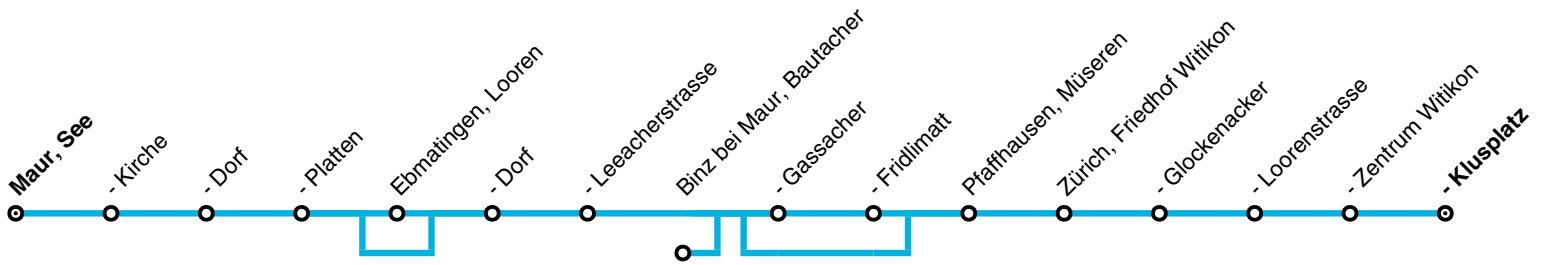

701

Maur → Ebmatingen → Binz → Zürich, Klusplatz

		Montag-Freitag														
Maur, See		5.09	5.39	5.54	6.17					6.42		6.57		7.09		7.27
- Dorf		5.11	5.41	5.56	6.19					6.44		6.59		7.11		7.29
Ebmatingen, Looren			5.45										7.16			
- Dorf		5.15	5.48	6.01	6.24					6.49		7.04		7.19		7.34
Binz bei Maur, Bautacher						6.36	6.43			6.58		7.13		7.28		7.43
- Gassacher		5.18	5.51	6.04	6.27	6.37	6.44	6.52	6.59	7.07	7.14	7.22	7.29	7.37	7.44	
Pfaffhausen, Müseren		5.21	5.53	6.07	6.30	6.40	6.47	6.55	7.02	7.10	7.17	7.25	7.32	7.40	7.47	
Zürich, Zentrum Witikon		5.25	5.58	6.12	6.35	6.45	6.53	7.00	7.08	7.15	7.23	7.30	7.38	7.45	7.53	
- Klusplatz	an	5.29	6.02	6.17	6.40	6.50	6.58	7.05	7.13	7.20	7.28	7.35	7.43	7.50	7.58	
3 nach Bahnhofplatz/HB	ab	5.39	6.05	6.20	6.43	6.56	7.04	7.11	7.19	7.26	7.34	7.41	7.49	7.56	8.04	
8 nach Zürich, Bellevue	ab	5.36	6.04	6.19	6.42	6.54	7.02	7.09	7.17	7.24	7.32	7.39	7.47	7.54	8.02	
Maur, See		7.39		7.57		8.09	8.27	8.47	9.19	usw.	11.19	11.47	12.17	usw.	15.17	
- Dorf		7.41		7.59		8.11	8.29	8.49	9.21	bis	11.21	11.49	12.19	bis	15.19	
Ebmatingen, Looren		7.46				8.16		8.54				11.54	12.24		15.24	
- Dorf		7.49		8.04		8.19	8.34	8.57	9.26		11.26	11.57	12.27		15.27	
Binz bei Maur, Bautacher			7.58		8.13											
- Gassacher		7.52	7.59	8.07	8.14	8.22	8.37	9.00	9.29		11.29	12.00	12.30		15.30	
Pfaffhausen, Müseren		7.55	8.02	8.10	8.17	8.25	8.40	9.02	9.32		11.32	12.02	12.32		15.32	
Zürich, Zentrum Witikon		8.00	8.08	8.15	8.23	8.30	8.45	9.07	9.37		11.37	12.07	12.37		15.37	
- Klusplatz	an	8.05	8.13	8.20	8.28	8.35	8.50	9.11	9.41		11.41	12.11	12.41		15.41	
3 nach Bahnhofplatz/HB	ab	8.11	8.19	8.26	8.33	8.41	8.56	9.18	9.48		11.48	12.18	12.48		15.48	
8 nach Zürich, Bellevue	ab	8.09	8.17	8.24	8.32	8.39	8.54	9.17	9.47		11.47	12.17	12.47		15.47	
wiederholt sich bis																
Maur, See		15.47			16.10		16.25		16.40		16.57		17.10		17.27	
- Dorf		15.49			16.12		16.27		16.42		16.59		17.12		17.29	
Ebmatingen, Looren		15.54			16.16		16.31		16.46				17.16			
- Dorf		15.57			16.19		16.34		16.49		17.04		17.19		17.34	
Binz bei Maur, Bautacher						16.31		16.46		17.01		17.16		17.31		
- Gassacher		16.00			16.22		16.37		16.52		17.07		17.22		17.37	
Pfaffhausen, Müseren		16.02	16.13	16.18	16.25	16.33	16.40	16.48	16.55	17.03	17.10	17.18	17.25	17.33	17.40	
Zürich, Zentrum Witikon		16.07	16.18	16.23	16.30	16.38	16.45	16.53	17.00	17.08	17.15	17.23	17.30	17.38	17.45	
- Klusplatz	an	16.11	16.22	16.27	16.35	16.42	16.50	16.57	17.05	17.12	17.19	17.27	17.35	17.42	17.49	
3 nach Bahnhofplatz/HB	ab	16.17	16.25	16.32	16.40	16.47	16.55	17.02	17.10	17.17	17.25	17.32	17.40	17.47	17.55	
8 nach Zürich, Bellevue	ab	16.16	16.23	16.31	16.38	16.46	16.53	17.01	17.08	17.16	17.23	17.31	17.38	17.46	17.53	
wiederholt sich bis																
Maur, See			17.40		17.57		18.10		18.27		18.42		18.57	19.22		
- Dorf			17.42		17.59		18.12		18.29		18.44		18.59	19.24		
Ebmatingen, Looren			17.46				18.16						19.03			
- Dorf			17.49		18.04		18.19		18.34		18.49		19.06	19.29		
Binz bei Maur, Bautacher		17.46		18.01		18.16		18.31		18.46		19.01				
- Gassacher			17.52		18.07		18.22		18.37		18.52		19.09	19.32		
Pfaffhausen, Müseren		17.48	17.55	18.03	18.10	18.18	18.25	18.33	18.40	18.48	18.55	19.03	19.12	19.35		
Zürich, Zentrum Witikon		17.53	18.00	18.08	18.15	18.23	18.30	18.38	18.45	18.53	19.00	19.08	19.17	19.40		
- Klusplatz	an	17.57	18.05	18.12	18.19	18.27	18.35	18.42	18.49	18.57	19.04	19.12	19.22	19.44		
3 nach Bahnhofplatz/HB	ab	18.02	18.10	18.17	18.25	18.33	18.41	18.48	18.56	19.03	19.11	19.18	19.26	19.48		
8 nach Zürich, Bellevue	ab	18.01	18.08	18.16	18.23	18.31	18.39	18.47	18.54	19.02	19.09	19.17	19.24	19.47