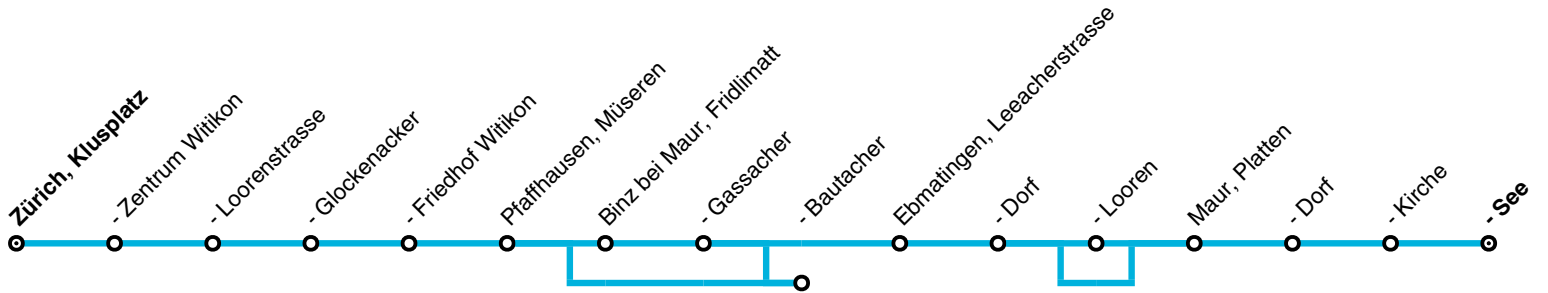

701

Zürich, Klusplatz → Binz → Ebmatingen → Maur

→ Montag-Freitag

3 von Bahnhofplatz/HB	an	5.47	6.09	6.26	6.41	6.49	6.56	7.04	7.11	7.19	7.27	7.34	7.42	7.49	7.57
8 von Zürich, Bellevue	an	5.49	6.04	6.19	6.43	6.50	6.58	7.05	7.13	7.20	7.28	7.36	7.43	7.51	7.58
Zürich, Klusplatz	ab	5.51	6.11	6.31	6.46	6.53	7.01	7.08	7.16	7.23	7.31	7.38	7.46	7.53	8.01
- Zentrum Witikon		5.54	6.14	6.34	6.49	6.57	7.04	7.12	7.19	7.27	7.34	7.42	7.49	7.57	8.04
Pfaffhausen, Müseren		5.59	6.19	6.39	6.55	7.02	7.09	7.17	7.25	7.32	7.39	7.47	7.55	8.02	8.09
Binz bei Maur, Gassacher		6.01	6.21	6.42		7.04		7.19		7.34		7.49		8.04	
- Bautacher						6.57		7.11		7.27		7.41		7.57	8.11
Ebmatingen, Dorf		6.04	6.24	6.45		7.07		7.22		7.37		7.52		8.07	
- Looren								7.25						8.10	
Maur, Dorf		6.08	6.28	6.49		7.12		7.29		7.42		7.57		8.14	
- See		6.11	6.31	6.52		7.14		7.32		7.44		7.59		8.17	

3 von Bahnhofplatz/HB	an	8.04	8.12	8.19	8.27	8.34	8.49	9.19	9.49	10.19	10.49	11.19			
8 von Zürich, Bellevue	an	8.06	8.13	8.21	8.28	8.36	8.51	9.21	9.51	10.21	10.51	11.21			
Zürich, Klusplatz	ab	8.08	8.16	8.23	8.31	8.38	8.52	9.22	9.52	10.22	10.52	11.22			
- Zentrum Witikon		8.12	8.19	8.27	8.34	8.42	8.56	9.26	9.56	10.26	10.56	11.26			
Pfaffhausen, Müseren		8.17	8.24	8.32	8.39	8.47	9.01	9.31	10.01	10.31	11.01	11.31			
Binz bei Maur, Gassacher				8.34			9.04	9.34	10.04	10.34	11.04	11.34			
Ebmatingen, Dorf				8.37			9.07	9.37	10.07	10.37	11.07	11.37			
- Looren							9.09		10.09		11.09				
Maur, Dorf				8.42			9.13	9.41	10.13	10.41	11.13	11.41			
- See				8.44			9.16	9.43	10.16	10.43	11.16	11.43			