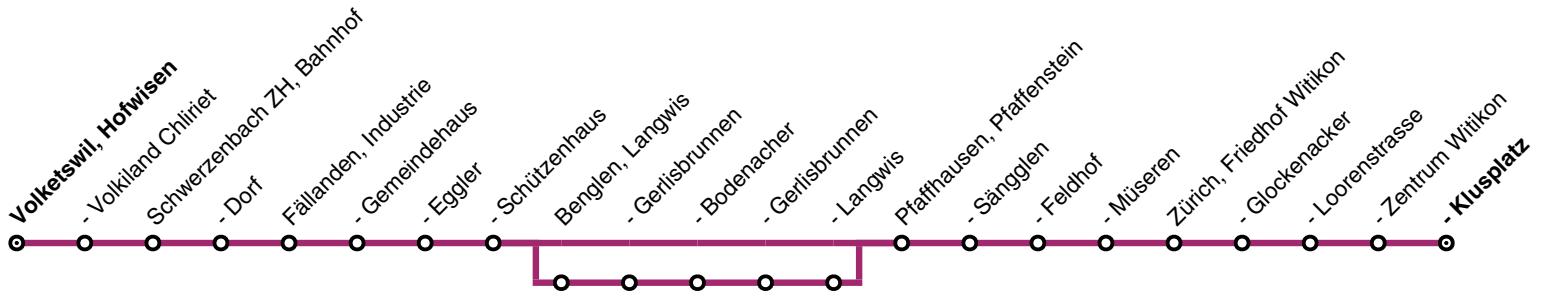

704

Volketswil, Hofwisen → Schwerzenbach → Fällanden →
Zürich, Klusplatz

← Montag-Freitag

S9 von Uster	an			5.46		6.16		6.46		7.16		7.46		8.16	
S14 von Hinwil	an				6.01		6.31		7.01		7.31		8.01		8.31
S9 von ZH Hauptbahnhof	an			5.43		6.13		6.43		7.13		7.43		8.13	
Schwerzenbach ZH, Bahnhof	ab	5.22	5.38	5.53	6.08	6.23	6.38	6.53	7.08	7.23	7.38	7.53	8.08	8.23	8.38
Fällanden, Industrie		5.25	5.41	5.56	6.11	6.26	6.41	6.56	7.11	7.26	7.41	7.56	8.11	8.26	8.42
- Gemeindehaus		5.26	5.42	5.57	6.12	6.29	6.44	6.59	7.14	7.29	7.44	7.59	8.14	8.29	8.43
Pfaffhausen, Pfaffenstein			5.46	6.01	6.16	6.34	6.49	7.04	7.19	7.34	7.49	8.04	8.19	8.34	8.47
- Müseren			5.49	6.04	6.19	6.37	6.52	7.07	7.22	7.37	7.52	8.07	8.22	8.37	8.50
Zürich, Zentrum Witikon			5.53	6.08	6.23	6.42	6.57	7.12	7.27	7.42	7.57	8.12	8.27	8.42	8.55
- Klusplatz			5.57	6.12	6.27	6.48	7.03	7.18	7.33	7.48	8.03	8.18	8.33	8.48	8.59
3 nach Zürich, Albisrieden	ab		6.05	6.20	6.35	6.49	7.04	7.19	7.34	7.49	8.04	8.19	8.41	8.56	9.03
8 nach Zürich, Hardplatz	ab		6.04	6.19	6.34	6.49	7.09	7.24	7.39	7.54	8.09	8.24	8.39	8.54	9.02

Volketswil, Hofwisen			9.17	9.47	usw.	14.47	15.17		15.47						
- Volkiland Chliriet			9.18	9.48	bis	14.48	15.18		15.48						
S9 von Uster	an	8.46	9.16	9.46		14.46	15.16		15.46		16.16		16.46		17.16
S14 von Hinwil	an									16.01		16.31		17.01	
S9 von ZH Hauptbahnhof	an	8.43	9.13	9.43		14.43	15.13		15.43		16.13		16.43		17.13
Schwerzenbach ZH, Bahnhof	ab	8.53	9.21	9.51		14.51	15.21		15.53	16.06	16.23	16.38	16.53	17.08	17.23
Fällanden, Industrie		8.57	9.25	9.55		14.55	15.25		15.56	16.09	16.26	16.41	16.56	17.11	17.26
- Gemeindehaus		8.58	9.26	9.56		14.56	15.26		15.58	16.11	16.28	16.43	16.58	17.13	17.28
Pfaffhausen, Pfaffenstein		9.02	9.30	10.00		15.00	15.30		16.03	16.16	16.33	16.48	17.03	17.18	17.33
- Müseren		9.05	9.33	10.03		15.03	15.33	15.58	16.06	16.19	16.36	16.51	17.06	17.21	17.36
Zürich, Zentrum Witikon		9.10	9.38	10.08		15.08	15.38	16.03	16.11	16.24	16.41	16.56	17.11	17.26	17.41
- Klusplatz		9.14	9.42	10.12		15.12	15.42	16.07	16.15	16.28	16.45	17.00	17.15	17.30	17.45
3 nach Zürich, Albisrieden	ab	9.18	9.48	10.18		15.18	15.48	16.10	16.17	16.32	16.47	17.02	17.17	17.32	17.47
8 nach Zürich, Hardplatz	ab	9.17	9.47	10.17		15.17	15.47	16.08	16.23	16.31	16.53	17.08	17.23	17.38	17.53

wiederholt sich bis