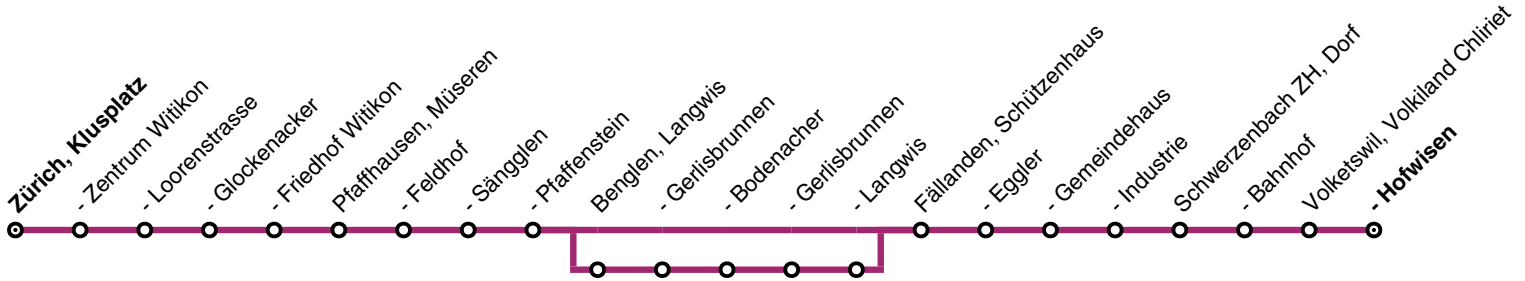

Zürich, Klusplatz → Fällanden → Schwerzenbach → Volketswil, Hofwisen

→ Montag-Freitag

3 von ZH Albisriederplatz an								6.26	6.41	6.56	7.11	7.19	7.34	7.49	8.04
8 von Zürich, Bellevue an							6.04	6.19		6.50	7.05	7.20	7.36	7.51	8.06
Zürich, Klusplatz							6.13	6.28	6.43	6.58	7.13	7.28	7.43	7.58	8.13
- Zentrum Witikon							6.16	6.31	6.46	7.01	7.16	7.31	7.46	8.01	8.16
- Glockenacker							6.18	6.34	6.49	7.04	7.19	7.34	7.49	8.04	8.19
Pfaffhausen, Müseren							6.21	6.36	6.51	7.06	7.21	7.36	7.51	8.06	8.21
- Pfaffenstein							6.24	6.39	6.54	7.09	7.24	7.39	7.54	8.09	8.24
Fällanden, Gemeindehaus	5.16	5.31	5.46	6.01	6.14	6.27	6.44	6.59	7.14	7.29	7.44	7.59	8.14	8.29	
- Industrie	5.17	5.32	5.47	6.02	6.15	6.28	6.45	7.00	7.15	7.30	7.45	8.00	8.15	8.30	
Schwerzenbach ZH, Bahnhof an	5.21	5.36	5.51	6.06	6.19	6.32	6.49	7.04	7.19	7.34	7.49	8.04	8.19	8.34	
S9 nach Uster ab		5.43		6.13		6.43		7.13		7.43		8.13		8.43	
S14 nach Hinwil ab	5.28		5.58		6.28		6.58		7.28		7.58		8.28		
S9 nach ZH Hauptbahnhof ab		5.47		6.17		6.47		7.17		7.47		8.17		8.47	