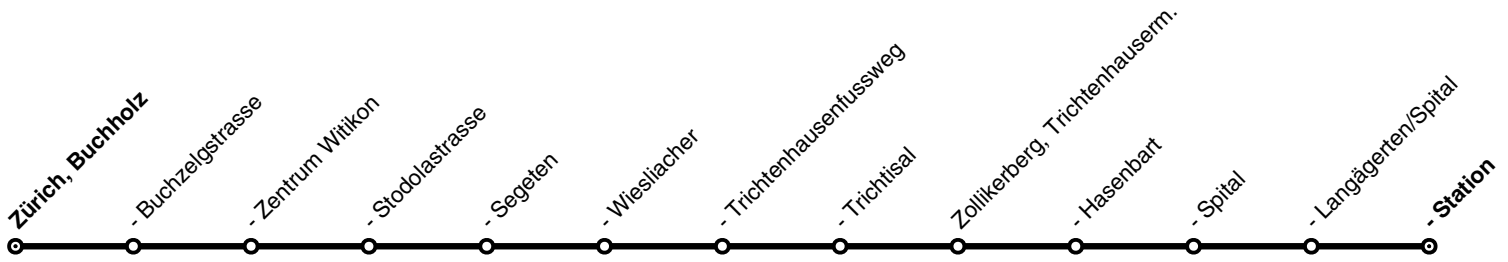

91

Zürich, Buchholz → Zollikerberg, Station

| →                                | Montag-Freitag |      |      | Samstag |       |      | Sonn- und Feiertag |       |       |      |      |       |       |
|----------------------------------|----------------|------|------|---------|-------|------|--------------------|-------|-------|------|------|-------|-------|
| Zürich, Buchholz                 | 6.37           | 7.07 | usw. | 20.07   | 6.37  | 7.07 | usw.               | 20.07 | 8.07  | 8.37 | usw. | 18.37 |       |
| - Buchzelgstrasse                | 6.38           | 7.08 | bis  | 20.08   | 6.38  | 7.08 | bis                | 20.08 | 8.08  | 8.38 | bis  | 18.38 |       |
| - Zentrum Witikon                | 6.39           | 7.09 |      | 20.09   | 6.39  | 7.09 |                    | 20.09 | 8.09  | 8.39 |      | 18.39 |       |
| - Stodolastrasse                 | 6.40           | 7.10 |      | 20.10   | 6.40  | 7.10 |                    | 20.10 | 8.10  | 8.40 |      | 18.40 |       |
| - Segeten                        | 6.41           | 7.11 |      | 20.11   | 6.41  | 7.11 |                    | 20.11 | 8.11  | 8.41 |      | 18.41 |       |
| - Trichtenhausenfussweg          | 6.43           | 7.13 |      | 20.13   | 6.43  | 7.13 |                    | 20.13 | 8.13  | 8.43 |      | 18.43 |       |
| Zollikerberg, Trichtenhauserm.   | 6.44           | 7.14 |      | 20.14   | 6.44  | 7.14 |                    | 20.14 | 8.14  | 8.44 |      | 18.44 |       |
| - Hasenbart                      | 6.44           | 7.14 |      | 20.14   | 6.44  | 7.14 |                    | 20.14 | 8.14  | 8.44 |      | 18.44 |       |
| - Spital                         | 6.45           | 7.15 |      | 20.15   | 6.45  | 7.15 |                    | 20.15 | 8.15  | 8.45 |      | 18.45 |       |
| - Langägerten/Spital             | 6.46           | 7.16 |      | 20.16   | 6.46  | 7.16 |                    | 20.16 | 8.16  | 8.46 |      | 18.46 |       |
| - Station                        | 6.49           | 7.19 |      | 20.19   | 6.49  | 7.19 |                    | 20.19 | 8.19  | 8.49 |      | 18.49 |       |
| <b>S18</b> nach Forch            | ab             | 7.01 | 7.31 |         | 20.31 | 7.01 | 7.31               |       | 20.31 | 8.31 | 9.01 |       | 19.01 |
| <b>S18</b> nach Bhf. Stadelhofen | ab             | 6.52 | 7.22 |         | 20.22 | 6.52 | 7.22               |       | 20.22 | 8.22 | 8.52 |       | 18.52 |