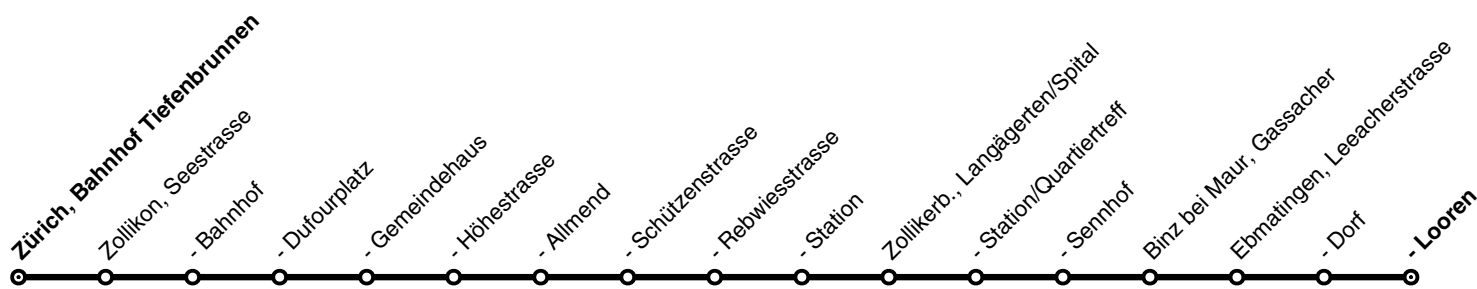

Bahnhof Tiefenbrunnen → Zollikon → Zollikerberg, Station → Ebmatingen, Looren

→ Montag-Freitag

S6 von ZH Hauptbahnhof	an	6.36		7.06	7.36		8.06	8.36	9.06		11.06	11.36	
S16 von ZH Hauptbahnhof	an		6.51		7.21		7.51						
Zürich, Bahnhof Tiefenbrunnen		6.40	6.55	7.10	7.25	7.40	7.55	8.10	8.40	9.10	usw.	11.10	11.40
Zollikon, Bahnhof	an	6.43	6.58	7.13	7.28	7.43	7.58	8.13	8.43	9.13	bis	11.13	11.43
S6 von Uetikon am See	an		6.49		7.19		7.49						
S16 von Herrliberg	an	6.34		7.04		7.34		8.04	8.34	9.04		11.04	11.34
- Bahnhof	ab	6.43	6.58	7.13	7.28	7.43	7.58	8.13	8.43	9.13		11.13	11.43
- Gemeindehaus		6.46	7.01	7.16	7.31	7.46	8.01	8.16	8.45	9.15		11.15	11.45 11.57
- Allmend		6.48	7.03	7.18	7.33	7.48	8.03	8.18	8.48	9.18		11.18	11.48 11.59
- Station	an	6.50	7.05	7.20	7.35	7.50	8.05	8.20	8.50	9.20		11.20	11.50 12.01
S18 nach Bhf. Stadelhofen	ab	6.54	7.09	7.24	7.39	7.54	8.09	8.24	8.54	9.24		11.24	11.54 12.09
- Station	ab	6.50	7.05	7.20	7.35	7.50	8.05	8.20	8.50	9.20		11.20	11.50 12.01
Zollikerberg, Station/Q treff		6.53	7.08	7.23	7.38	7.53	8.08	8.23	8.53	9.23		11.23	11.53
S18 nach Forch	ab	7.01	7.16	7.31	7.46	8.01	8.16	8.31	9.01	9.31		11.31	12.01
- Sennhof		6.55	7.10	7.25	7.40	7.55	8.10	8.25	8.55	9.25		11.25	11.55
Binz bei Maur, Gassacher		6.58	7.13	7.28	7.43	7.58	8.13	8.28	8.57	9.27		11.27	11.57
Ebmatingen, Leeacherstrasse		6.59	7.14	7.29	7.44	7.59	8.14	8.29	8.59	9.29		11.29	11.59
- Dorf		7.01	7.16	7.31	7.46	8.01	8.16	8.31	9.00	9.30		11.30	12.00
- Looren		7.04	7.19	7.34	7.49	8.04	8.19	8.34	9.03	9.33		11.33	12.03