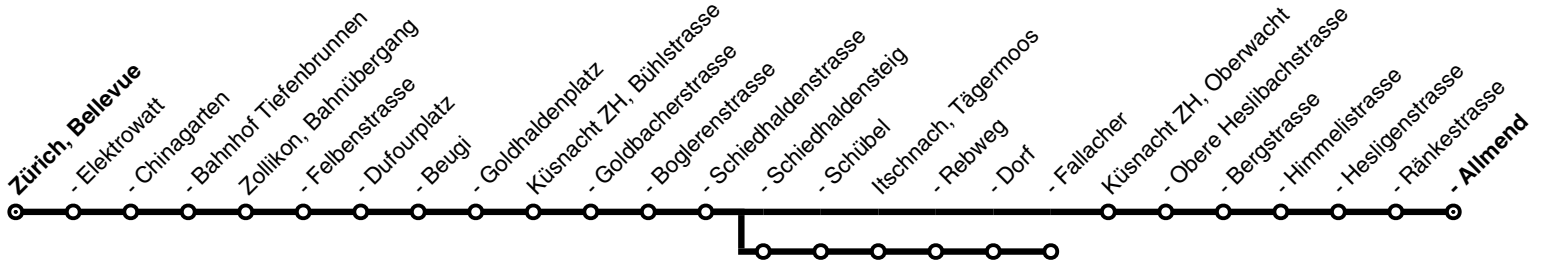

912/916

Zürich, Bellevue → Zollikon → Itschnach/Küsnacht, Allmend

→ Montag-Freitag

LINIE	912	916	912	916	916	912	916	912	916	912	916	912	916	912
Zürich, Bellevue		6.20	6.35		6.50	6.58	7.05	7.13	7.20	7.28	7.35	7.43	7.50	8.05
- Bahnhof Tiefenbrunnen	an	6.25	6.40		6.55	7.03	7.10	7.18	7.25	7.33	7.40	7.48	7.55	8.10
<b>S6</b> von Uetikon am See	an	6.22			6.52				7.22				7.52	
<b>S6</b> von ZH Hauptbahnhof	an	6.06	6.36				7.06				7.36			8.06
<b>S16</b> von Herliberg	an	6.07	6.37				7.07				7.37			8.07
<b>S16</b> von ZH Hauptbahnhof	an	6.21			6.51				7.21				7.51	
- Bahnhof Tiefenbrunnen	ab	6.15	6.25	6.40		6.55	7.03	7.10	7.18	7.25	7.33	7.40	7.48	7.55
Zollikon, Dufourplatz		6.18	6.29	6.44		6.59	7.07	7.14	7.22	7.29	7.37	7.44	7.52	7.59
- Goldhaldenplatz		6.20	6.31	6.46		7.01	7.09	7.16	7.24	7.31	7.39	7.46	7.54	8.01
Küsnacht ZH, Schiedhaldenstr.		6.24	6.35	6.50	6.53	7.05	7.13	7.20	7.28	7.35	7.43	7.50	7.58	8.05
<b>Itschnach, Fallacher</b>		6.30	6.56				7.19		7.34		7.49		8.04	
Küsnacht ZH, Bergstrasse			6.38		6.56	7.08		7.23		7.38		7.53		8.08
- Hesligenstrasse			6.40		6.58	7.10		7.25		7.40		7.55		8.10
- Allmend			6.41		6.59	7.11		7.26		7.41		7.56		8.11