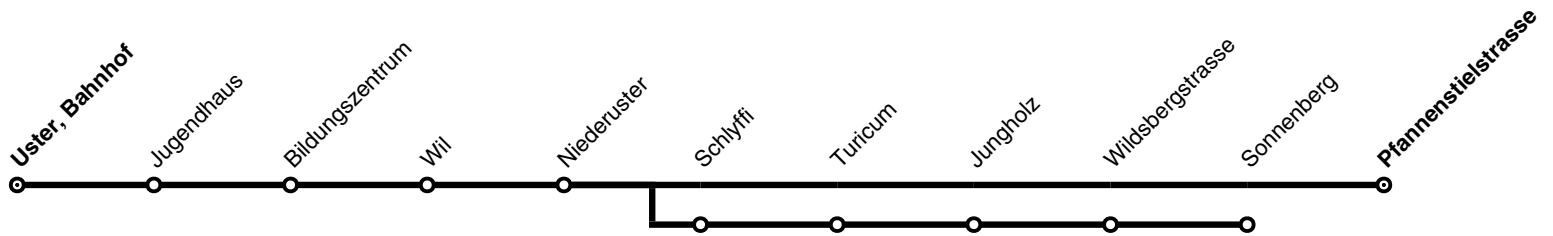

816**Uster, Bahnhof → Niederuster → Pfannenstielstrasse****→ Montag - Freitag**

von Zürich HB	an	5.38	6.08	0.08		
VERKEHRSHINWEIS						
						v9100
Uster, Bahnhof	5.30	5.45	6.00	6.15	alle	0.15 0.47
- Bildungszentrum	5.32	5.47	6.02	6.17	15	0.17 0.49
- Wil	5.33	5.48	6.03	6.18	Min	0.18 0.50
- Niederuster	5.34	5.49	6.04	6.19		0.19 0.51
- Schlyffi	●					0.52
- Turicum	●					0.53
- Jungholz	●					0.54
- Wildsbergstrasse	●					0.54
- Sonnenberg	●					0.55
- Pfannenstielstrasse	5.36	5.51	6.06	6.21		0.21