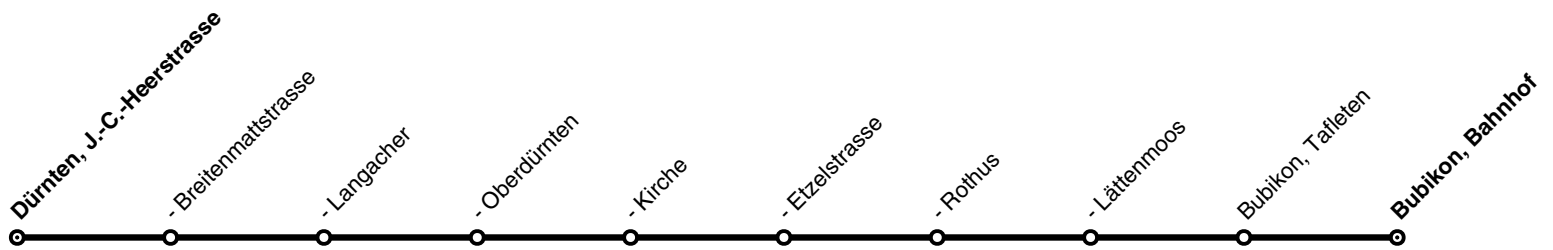

882

J.-C.-Heerstrasse → Oberdürnten → Dürnten → Bubikon

Montag - Freitag

Dürnten, J.-C.-Heerstrasse	5.33	5.51	alle	8.21	8.51	alle	12.51	13.08	alle	16.08	16.38	alle	19.38	20.08
- Breitenmattstrasse	5.33	5.51	15	8.21	8.51	30	12.51	13.08	30	16.08	16.38	15	19.38	20.08
- Oberdürnten	5.36	5.54	Min	8.24	8.54	Min	12.54	13.11	Min	16.11	16.41	Min	19.41	20.11
- Kirche	5.38	5.56		8.26	8.56		12.56	13.13		16.13	16.43		19.43	20.13
- Etzelstrasse	5.39	5.57		8.27	8.57		12.57	13.14		16.14	16.44		19.44	20.14
Bubikon, Bahnhof	5.46	6.04		8.34	9.04		13.04	13.21		16.21	16.51		19.51	20.21
<i>nach Zürich HB</i>	<i>ab</i>	<i>5.54</i>	<i>6.09</i>	<i>8.39</i>	<i>9.09</i>		<i>13.09</i>	<i>13.24</i>		<i>16.24</i>	<i>16.54</i>		<i>19.54</i>	<i>20.24</i>

Samstag

Dürnten, J.-C.-Heerstrasse	5.51	alle	12.51	13.08	alle	20.08
- Breitenmattstrasse	5.51	30	12.51	13.08	30	20.08
- Oberdürnten	5.54	Min	12.54	13.11	Min	20.11
- Kirche	5.56		12.56	13.13		20.13
- Etzelstrasse	5.57		12.57	13.14		20.14
Bubikon, Bahnhof	6.04		13.04	13.21		20.21
<i>nach Zürich HB</i>	<i>ab</i>	<i>6.09</i>	<i>13.09</i>	<i>13.24</i>		<i>20.24</i>

Sonn- und Feiertag

Dürnten, J.-C.-Heerstrasse	5.51	alle	12.51	13.08	alle	20.08
- Breitenmattstrasse	5.51	30	12.51	13.08	30	20.08
- Oberdürnten	5.54	Min	12.54	13.11	Min	20.11
- Kirche	5.56		12.56	13.13		20.13
- Etzelstrasse	5.57		12.57	13.14		20.14
Bubikon, Bahnhof	6.04		13.04	13.21		20.21
<i>nach Zürich HB</i>	<i>ab</i>	<i>6.09</i>	<i>13.09</i>	<i>13.24</i>		<i>20.24</i>

Als Feiertage gelten: 25. und 26. Dezember, 1. und 2. Januar, Karfreitag, Ostermontag, 1. Mai, Auffahrt, Pfingstmontag, 1. August