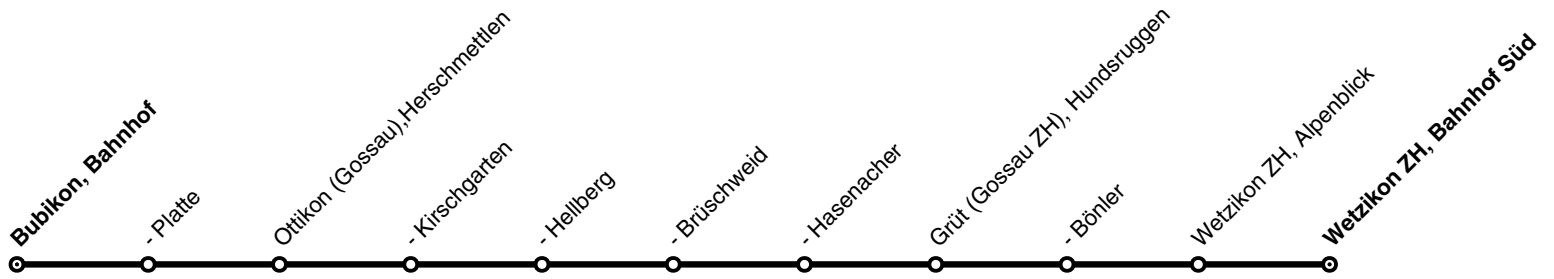

**883**

Bubikon → Herschmettlen → Wetzikon

→ Montag - Freitag

von Zürich HB	an	6.50	7.50	12.50	15.50	16.50	17.50	18.50				
Bubikon, Bahnhof		6.55	7.43	7.55	12.55	13.41	15.55	16.39	16.55	17.55	18.55	
- Platte		6.57	7.46	7.57	12.57	13.43	15.57	16.42	16.57	17.57	18.57	
Ottikon (Gossau), Herschmettlen	5.59	6.59		7.59	12.59	13.45	15.59		16.59	17.59	18.59	
- Kirschgarten	6.00	7.00		8.00	13.00	13.46	16.00		17.00	18.00	19.00	
- Hellberg	6.02	7.02		8.02	13.02	13.48	16.02		17.02	18.02	19.02	
- Brüscheid	6.03	7.03		8.03	13.03		16.03		17.03	18.03	19.03	
- Hasenacher	6.04	7.04		8.04	13.04		16.04		17.04	18.04	19.04	
Grüt (Gossau ZH), Hundsruggen	6.05	7.05		8.05	13.05		16.05		17.05	18.05	19.05	
- Bönler	6.05	7.05		8.05	13.05		16.05		17.05	18.05	19.05	
Wetzikon ZH, Alpenblick	6.08	7.08		8.08	13.08		16.08		17.08	18.08	19.08	
- Bahnhof Süd	6.09	7.09		8.09	13.09		16.09		17.09	18.09	19.09	
nach Zürich HB	ab	6.15	7.15		8.15	13.15		16.15		17.15	18.15	19.15
nach Rapperswil SG	ab	6.15	7.15		8.15	13.15		16.15		17.15	18.15	19.15