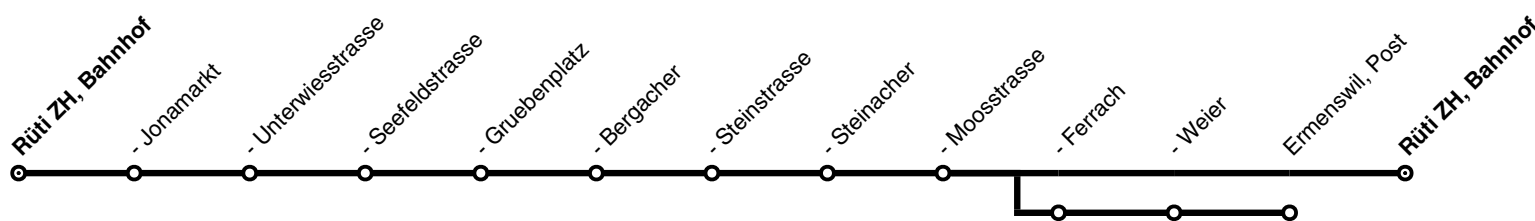

Rüti, Bhf. → Seefeld → Bergacher → Ermenswil

→ **Montag - Freitag**

von Zürich HB	an	20.53	21.53	22.53	23.53	
<b>VERKEHRSHINWEIS</b>						<b>FR</b>
Rüti ZH, Bahnhof		20.58	21.58	22.58	23.58	1.04
- Jonamarkt		20.59	21.59	22.59	23.59	1.05
- Unterwiesstrasse		21.00	22.00	23.00	00.00	1.06
- Seefeldstrasse		21.01	22.01	23.01	00.01	1.07
- Gruebenplatz		21.04	22.04	23.04	00.04	1.10
- Bergacher		21.05	22.05	23.05	00.05	1.11
- Moosstrasse		21.07	22.07	23.07	00.07	1.13
- Ferrach	●				0.08	1.14
- Weier	●				0.09	1.15
Ermenswil, Post					0.12	1.18
Rüti ZH, Bahnhof		21.10	22.10	23.10		

**Samstag**

von Zürich HB	an	20.53	21.53	22.53	23.53	
Rüti ZH, Bahnhof		20.58	21.58	22.58	23.58	1.04
- Jonamarkt		20.59	21.59	22.59	23.59	1.05
- Unterwiesstrasse		21.00	22.00	23.00	00.00	1.06
- Seefeldstrasse		21.01	22.01	23.01	00.01	1.07
- Gruebenplatz		21.04	22.04	23.04	00.04	1.10
- Bergacher		21.05	22.05	23.05	00.05	1.11
- Moosstrasse		21.07	22.07	23.07	00.07	1.13
- Ferrach	●				0.08	1.14
- Weier	●				0.09	1.15
Ermenswil, Post					0.12	1.18
Rüti ZH, Bahnhof		21.10	22.10	23.10		

**Sonn- und Feiertag**

von Zürich HB	an	20.53	21.53	22.53	23.53	
Rüti ZH, Bahnhof		20.58	21.58	22.58	23.58	
- Jonamarkt		20.59	21.59	22.59	23.59	
- Unterwiesstrasse		21.00	22.00	23.00	00.00	
- Seefeldstrasse		21.01	22.01	23.01	00.01	
- Gruebenplatz		21.04	22.04	23.04	00.04	
- Bergacher		21.05	22.05	23.05	00.05	
- Moosstrasse		21.07	22.07	23.07	00.07	
- Ferrach	●			23.08	0.08	
- Weier	●			23.09	0.09	
Ermenswil, Post				23.12	0.12	
Rüti ZH, Bahnhof		21.10	22.10			