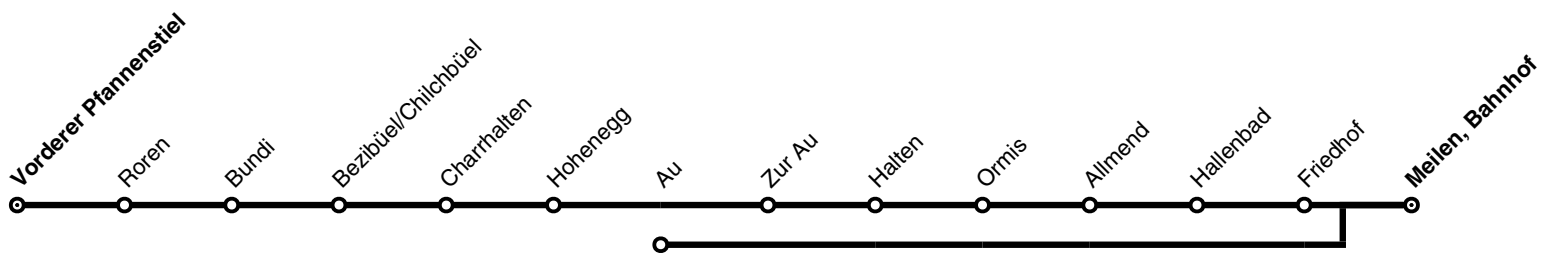

922

Meilen, Pfannenstiel → Hohenegg → Bahnhof

← Montag - Freitag

Meilen, Vorderer Pfannenstiel					8.14	usw.	20.14								
- Hohenegg		6.16	6.46	7.16	7.46	8.20	bis	20.20							
- Au									20.45	21.15	usw.	23.15	23.45	1.00	
- Allmend		6.20	6.50	7.20	7.50	8.24		20.24			bis				
- Friedhof		6.21	6.51	7.21	7.51	8.25		20.25							
- Bahnhof		6.24	6.54	7.24	7.54	8.28		20.28	20.52	21.22		23.22	23.52	1.07	
nach Rapperswil SG	ab	6.28	6.58	7.28	7.58				20.58	21.28		23.28	23.58		
nach Zürich HB	ab	6.33	7.03	7.33	8.03	8.33		20.33	21.03	21.33		23.33	0.03		

Samstag

VERKEHRSHINWEIS									RK	RK		RK	RK	RK
Meilen, Vorderer Pfannenstiel						8.14	usw.	20.14						
- Hohenegg		6.16	6.46	7.16	7.46	8.20	bis	20.20						
- Au									20.45	21.15	usw.	23.15	23.45	1.00
- Allmend		6.20	6.50	7.20	7.50	8.24		20.24			bis			
- Friedhof		6.21	6.51	7.21	7.51	8.25		20.25						
- Bahnhof		6.24	6.54	7.24	7.54	8.28		20.28	20.52	21.22		23.22	23.52	1.07
nach Rapperswil SG	ab	6.28	6.58	7.28	7.58				20.58	21.28		23.28	23.58	
nach Zürich HB	ab	6.33	7.03	7.33	8.03	8.33		20.33	21.03	21.33		23.33	0.03	

Sonn- und Feiertag

VERKEHRSHINWEIS									RK		RK		RK
Meilen, Vorderer Pfannenstiel			8.14	usw.	19.14								
- Hohenegg		7.46	8.20	bis	19.20	19.46	20.16						
- Au								20.45	alle	23.45	1.00		
- Allmend		7.50	8.24		19.24	19.50	20.20		60				
- Friedhof		7.51	8.25		19.25	19.51	20.21		Min				
- Bahnhof		7.54	8.28		19.28	19.54	20.24	20.52		23.52	1.07		
nach Rapperswil SG	ab	7.58				19.58	20.28	20.58		23.58			
nach Zürich HB	ab	8.03	8.33		19.33	20.03	20.33	21.03		0.03			

RK=fährt als Linie 923 via Au nach Meilen Bahnhof

Als Feiertage gelten: 25. und 26. Dezember, 1. und 2. Januar, Karfreitag, Ostermontag, 1. Mai, Auffahrt, Pfingstmontag, 1. August