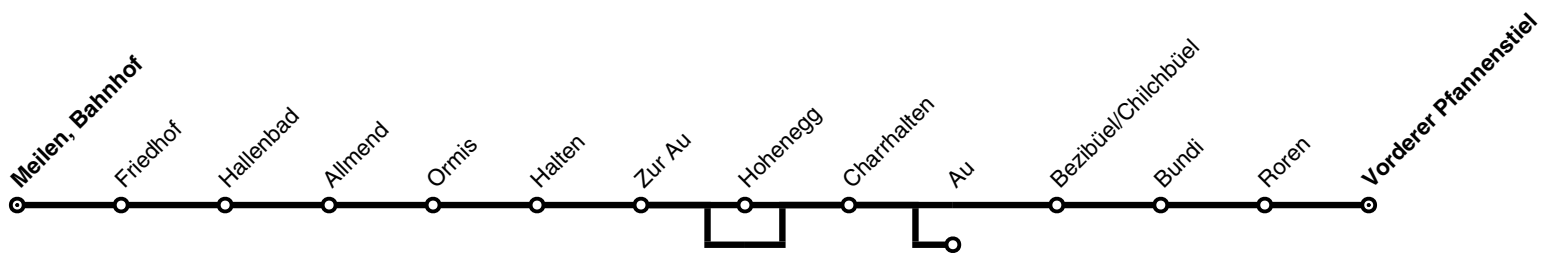

922

Meilen, Bahnhof → Hohenegg → Pfannenstiel

→ Montag - Freitag

von Rapperswil SG	an		6.02	6.32	7.02	7.32			15.32				
von Zürich HB	an	5.28	5.57	6.27	6.57	7.27	7.57		14.57	15.27	15.57		19.57
Meilen, Bahnhof		5.35	6.05	6.35	7.05	7.35	8.01	usw.	15.01	15.35	16.01	usw.	20.01
- Friedhof		5.36	6.06	6.36	7.06	7.36	8.02	bis	15.02	15.36	16.02	bis	20.02
- Allmend		5.38	6.08	6.38	7.08	7.38	8.04		15.04	15.38	16.04		20.04
- Hohenegg			6.12	6.42	7.12	7.42	8.08		15.08	15.42			
- Au		5.43											
- Vorderer Pfannenstiel							8.13		15.13		16.11		20.11

von Rapperswil SG	an	20.32	21.02		23.02	23.32							
von Zürich HB	an	20.27	20.57		22.57	23.27	0.43						
Meilen, Bahnhof		20.35	21.05	usw.	23.05	23.35	0.50						
- Friedhof		20.36	21.06	bis	23.06	23.36	0.51						
- Allmend		20.38	21.08		23.08	23.38	0.53						
- Hohenegg		20.42	21.12		23.12	23.42	0.57						
- Au		20.44	21.14		23.14	23.44	0.59						

Samstag

von Rapperswil SG	an	6.02	6.32	7.02	7.32				15.32				
von Zürich HB	an	5.57	6.27	6.57	7.27	7.57		14.57	15.27	15.57		19.57	
Meilen, Bahnhof		6.05	6.35	7.05	7.35	8.01	usw.	15.01	15.35	16.01	usw.	20.01	
- Friedhof		6.06	6.36	7.06	7.36	8.02	bis	15.02	15.36	16.02	bis	20.02	
- Allmend		6.08	6.38	7.08	7.38	8.04		15.04	15.38	16.04		20.04	
- Hohenegg		6.12	6.42	7.12	7.42	8.08		15.08	15.42				
- Vorderer Pfannenstiel						8.13		15.13		16.11		20.11	

von Rapperswil SG	an	20.32	21.02		23.02	23.32							
von Zürich HB	an	20.27	20.57		22.57	23.27	0.43						
Meilen, Bahnhof		20.35	21.05	usw.	23.05	23.35	0.50						
- Friedhof		20.36	21.06	bis	23.06	23.36	0.51						
- Allmend		20.38	21.08		23.08	23.38	0.53						
- Hohenegg		20.42	21.12		23.12	23.42	0.57						
- Au		20.44	21.14		23.14	23.44	0.59						

Sonn- und Feiertag

von Rapperswil SG	an	7.32				15.32				19.32	20.02	20.32		23.32	
von Zürich HB	an	7.27	7.57		14.57	15.27	15.57		18.57	19.27	19.57	20.27		23.27	0.43
Meilen, Bahnhof		7.35	8.01	usw.	15.01	15.35	16.01	usw.	19.01	19.35	20.05	20.35	alle	23.35	0.50
- Friedhof		7.36	8.02	bis	15.02	15.36	16.02	bis	19.02	19.36	20.06	20.36	60	23.36	0.51
- Allmend		7.38	8.04		15.04	15.38	16.04		19.04	19.38	20.08	20.38	Min	23.38	0.53
- Hohenegg		7.42	8.08		15.08	15.42				19.42	20.12	20.42		23.42	0.57
- Au												20.44		23.44	0.59
- Vorderer Pfannenstiel			8.13		15.13		16.11		19.11