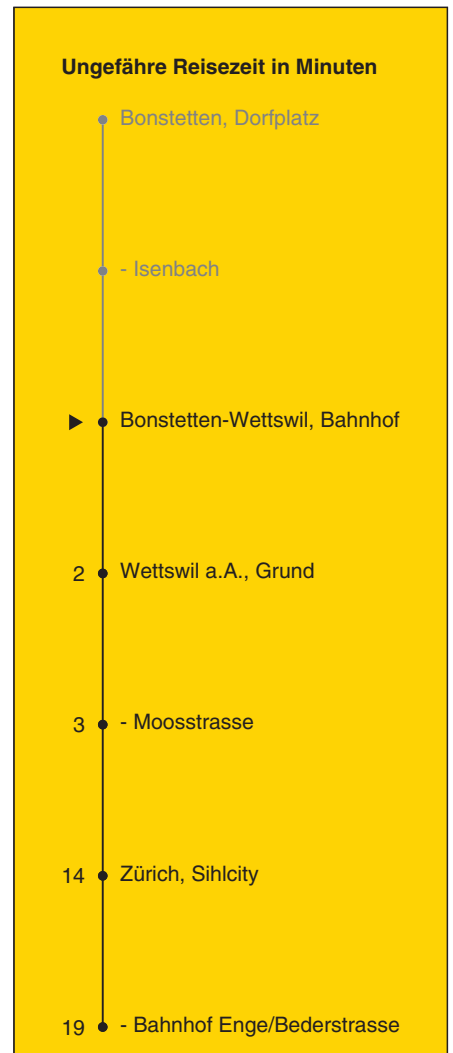

# 210

Partner im ZVV  
**ZVV-Contact**  
 0848 988 988  
 @zvv\_contact  
 Echtzeitinfo:  
 ZVV-App für  
 iPhone/Android

Bahnhof

## Richtung Zürich, Bahnhof Enge/Bederstr.

Gültig ab 10.12.2017

Als Sonntage gelten auch: 25. und 26. Dezember, 1. und 2. Januar, Karfreitag, Ostermontag, 1. Mai, Auffahrt, Pfingstmontag, 1. August

h	Montag - Freitag	Samstag	Sonn- und Feiertag	h
5				5
6	43			6
7	13 43			7
8	13			8
9				9
10				10
11				11
12				12
13				13
14				14
15				15
16	11 41			16
17	11 41			17
18	11 41			18
19				19
20				20
21				21
22				22
23				23
0				0