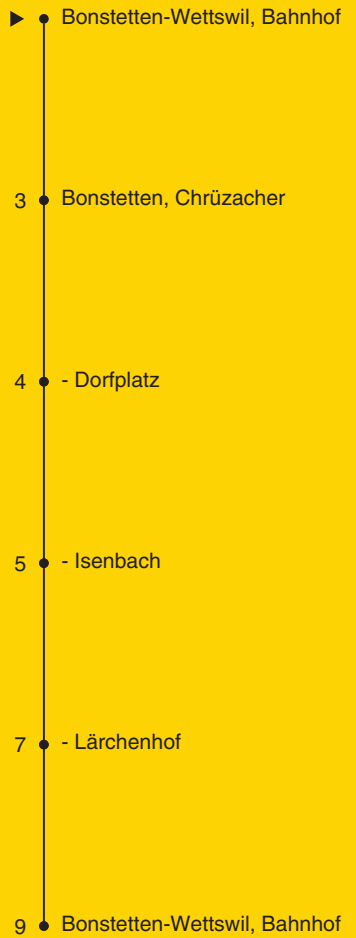

228

Partner im ZVW
ZVV-Contact
 0848 988 988
 @zvv_contact
 Echtzeitinfo:
 ZVV-App für
 iPhone/Android

Ungefähre Reisezeit in Minuten

Bahnhof

Richtung

Bonstetten-Wettswil, Bahnhof

Rundkurs

via Chrüzacher

Dorfplatz

Gültig ab 10.12.2017

Als Sonntage gelten auch: 25. und 26. Dezember, 1. und 2. Januar, Karfreitag, Ostermontag, 1. Mai, Auffahrt, Pfingstmontag, 1. August

h	Montag - Freitag	Samstag	Sonn- und Feiertag	h
5	46			5
6	16 46	16 46		6
7	16 46	16 46	46	7
8	16 46	16 46	46	8
9	16 46	16 46	46	9
10	16 46	16 46	46	10
11	16 46	16 46	46	11
12	16 46	16 46	46	12
13	16 46	16 46	46	13
14	16 46	16 46	46	14
15	16 46	16 46	46	15
16	16 46	16 46	46	16
17	16 46	16 46	46	17
18	16 46	16 46	46	18
19	16 46	16 46	46	19
20	16 46	16 46	46	20
21	16 32 _a	16 32 _a	32 _a	21
22	02 _a 32 _a	02 _a 32 _a	32 _a	22
23	02 _a 32 _a	02 _a 32 _a	32 _a	23
0	32	32		0

a bis Bonstetten, Isenbach