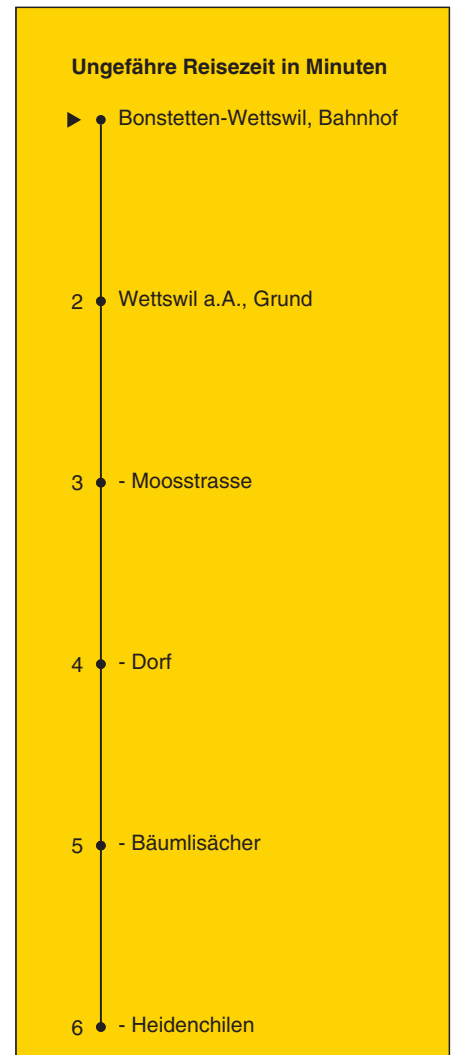

# 229

Partner im ZVV  
**ZVV-Contact**  
 0848 988 988  
 @zvv\_contact  
 Echtzeitinfo:  
 ZVV-App für  
 iPhone/Android

Bahnhof

## Richtung Wettswil a.A., Heidenchilen

Gültig ab 10.12.2017

Als Sonntage gelten auch: 25. und 26. Dezember, 1. und 2. Januar, Karfreitag, Ostermontag, 1. Mai, Auffahrt, Pfingstmontag, 1. August

h	Montag - Freitag	Samstag	Sonn- und Feiertag	h
5	32 58			5
6	28 58	02 32		6
7	28 58	02 32		7
8	28	02 32		8
9	02 32	02 32		9
10	02 32	02 32		10
11	02 32	02 32		11
12	02 32	02 32		12
13	02 32	02 32		13
14	02 32	02 32		14
15	02 32	02 32		15
16	02 32	02 32		16
17	02 32	02 32		17
18	02 32	02 32		18
19	02 32	02 32		19
20	02 32	02 32		20
21	02	02		21
22				22
23				23
0				0