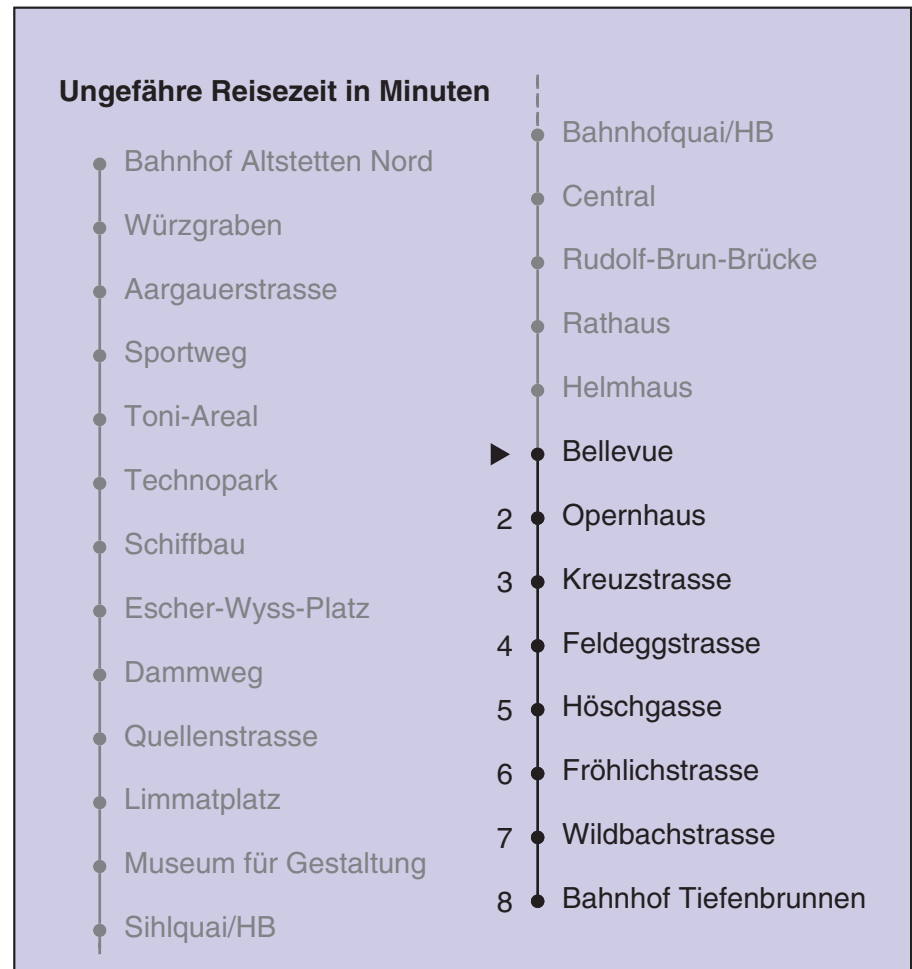

VBZ Züri-Linie

Partner im ZVV
ZVV-Contact
 0848 988 988
 @zvv_contact

Echtzeitinfo:
 ZVV-App für
 iPhone/Android

Bellevue

Richtung

Bahnhof Tiefenbrunnen

Gültig ab 09.12.2018

Als Sonntage gelten auch: 25. und 26. Dezember, 1. und 2. Januar, Karfreitag, Ostermontag, 1. Mai, Auffahrt, Pfingstmontag, 1. August

h	Montag-Freitag	Samstag	Sonn- und Feiertag	h
5	12 22 37 52	12 22 37 52	12 22 37 52	5
6	01 07 16 21 28 33 41 48 56	07 22 37 52	07 22 37 52	6
7	03 11 18 25 33 40 48 55	07 22 37 46 52	07 22 37 52	7
8	03 10 18 25 33 40 48 55	04 14 24 34 44 54	07 22 37 52	8
9	03 10 18 25 33 40 48 55	04 14 24 34 44 51 54	07 22 37 52	9
10	03 10 18 25 33 40 48 55	04 14 21 25 33 40 48 55	07 16 22 34 44 54	10
11	03 10 18 25 33 40 48 55	03 10 18 25 33 40 48 55	04 14 24 34 44 54	11
12	03 10 18 25 33 40 48 55	03 10 18 25 33 40 48 55	04 14 24 34 44 54	12
13	03 10 18 25 33 40 48 55	03 10 18 25 33 40 48 55	04 14 24 34 44 54	13
14	03 10 18 25 33 40 48 55	03 10 18 25 33 40 48 55	04 14 24 34 44 54	14
15	03 10 18 25 33 40 48 55	03 10 18 25 33 40 48 55	04 14 24 34 44 54	15
16	03 10 18 25 33 40 48 55	03 10 18 25 33 40 48 55	04 14 24 34 44 54	16
17	03 10 18 25 33 40 48 55	03 10 18 25 33 40 48 55	04 14 24 34 44 54	17
18	03 10 18 25 33 40 48 55	03 10 18 25 32 40 47 55	04 14 24 34 44 54	18
19	01 09 17 25 33 40 48 55	02 10 17 25 32 40 47 55	04 14 24 34 44 54	19
20	03 10 18 25 32 40 49 59	02 10 17 25 32 40 49 59	04 14 24 35 46 57	20
21	09 19 29 39 49 59	09 19 29 39 49 59	08 19 29 39 49 59	21
22	09 19 29 39 49 59	09 19 29 39 49 59	09 19 29 39 49 59	22
23	09 19 _b 22 _a 29 _b 37 _a 39 _b 49 _b 52 _a 59 _b	09 19 29 39 49 59	09 22 37 52	23
0	07 _a 09 _b 19 _b 22 _a 32	09 19 32	07 22 32	0

a Montag - Donnerstag b Nur Freitag

In der Regel jedes 2. Tram mit Niederflureinstieg

Nach besonderem Fahrplan verkehren die Kurse am 24. und 31. Dezember, am Sechseläuten, am Züri-Fäscht, an der Streetparade und am Knabenschieszen.