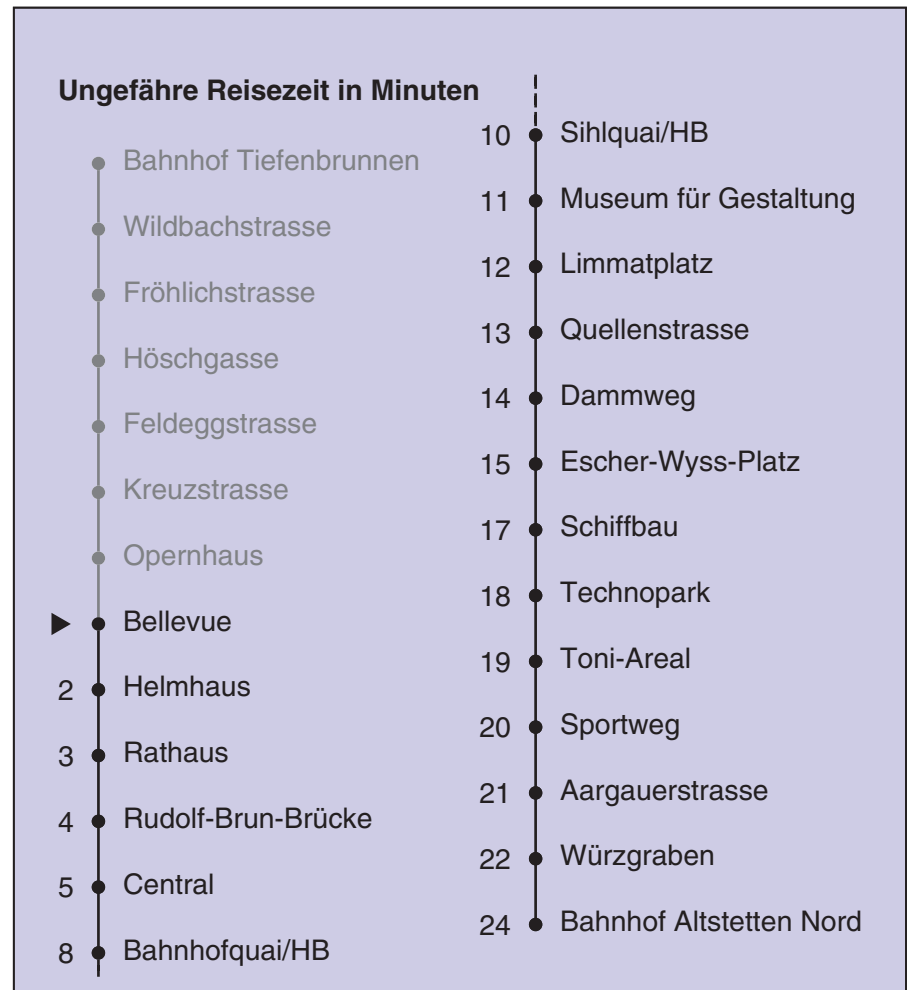

VBZ Züri Linie

Partner im ZVV
ZVV-Contact
 0848 988 988
 @zvv_contact

Echtzeitinfo:
 ZVV-App für
 iPhone/Android

Bellevue

Richtung

Bahnhof Altstetten Nord

Gültig ab 09.12.2018

Als Sonntage gelten auch: 25. und 26. Dezember, 1. und 2. Januar, Karfreitag, Ostermontag, 1. Mai, Auffahrt, Pfingstmontag, 1. August

a Montag - Donnerstag b Nur Freitag c bis Central d bis Escher-Wyss-Platz

In der Regel jedes 2. Tram mit Niederflureinstieg

Nach besonderem Fahrplan verkehren die Kurse am 24. und 31. Dezember, am Sechseläuten, am Züri-Fäscht, an der Streetparade und am Knabenschüssen.