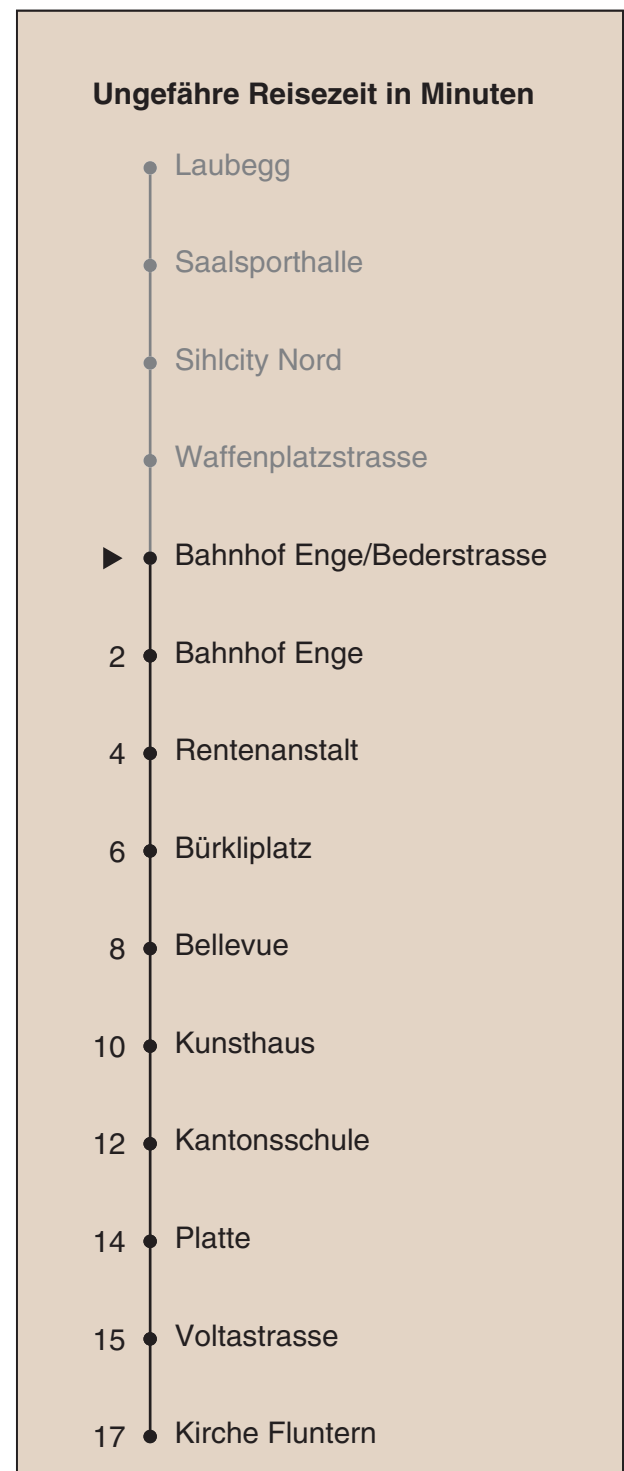

Partner im ZVV
ZVV-Contact
 0848 988 988
 @zvv_contact
 Echtzeitinfo:
 ZVV-App für
 iPhone/Android

Bahnhof Enge/Bederstrasse

Richtung Kirche Fluntern

Gültig ab 09.12.2018

Als Sonntage gelten auch: 25. und 26. Dezember, 1. und 2. Januar, Karfreitag, Ostermontag, 1. Mai, Auffahrt, Pfingstmontag, 1. August

h	Montag-Freitag	Samstag	Sonn- und Feiertag	h
5				5
6	11 19 26 33 40 47 54	29 44 59		6
7	01 08 14 21 28 35 41 48 55	14 27 37 47 57		7
8	01 08 15 21 28 35 41 48 55	07 17 27 37 47 57		8
9	02 10 17 19 _b 25 32 40 47 55	07 17 27 37 47 55		9
10	02 10 17 25 32 40 47 55	03 10 17 25 32 40 47 55		10
11	02 10 17 25 32 40 47 55	02 10 17 25 32 40 47 55		11
12	02 10 17 25 32 40 47 55	02 10 17 25 32 40 47 55		12
13	02 10 17 25 32 40 47 55	02 10 17 25 32 40 47 55		13
14	02 10 17 25 32 40 47 55	02 10 17 25 32 40 47 55		14
15	02 10 17 25 32 40 47 55	02 10 17 25 32 40 47 55		15
16	02 08 15 22 30 37 45 52	02 10 17 25 32 40 47 55		16
17	00 07 15 22 30 37 45 52	02 10 17 25 32 40 47 55		17
18	00 07 15 22 30 38 45 53 56 _a	02 10 17 25 32 39 47 54		18
19	01 09 17 25 32 40 47 55	02 09 17 24 32 39 47 54		19
20	03 13 22 26 _b 32 42	02 13 22 25 _a 32 42		20
21				21
22				22

a bis Bahnhof Enge b bis Kantonsschule

Nach besonderem Fahrplan verkehren die Kurse am 24. und 31. Dezember, am Sechseläuten, am Züri-Fäscht, an der Streetparade und am Knabenschüssen.