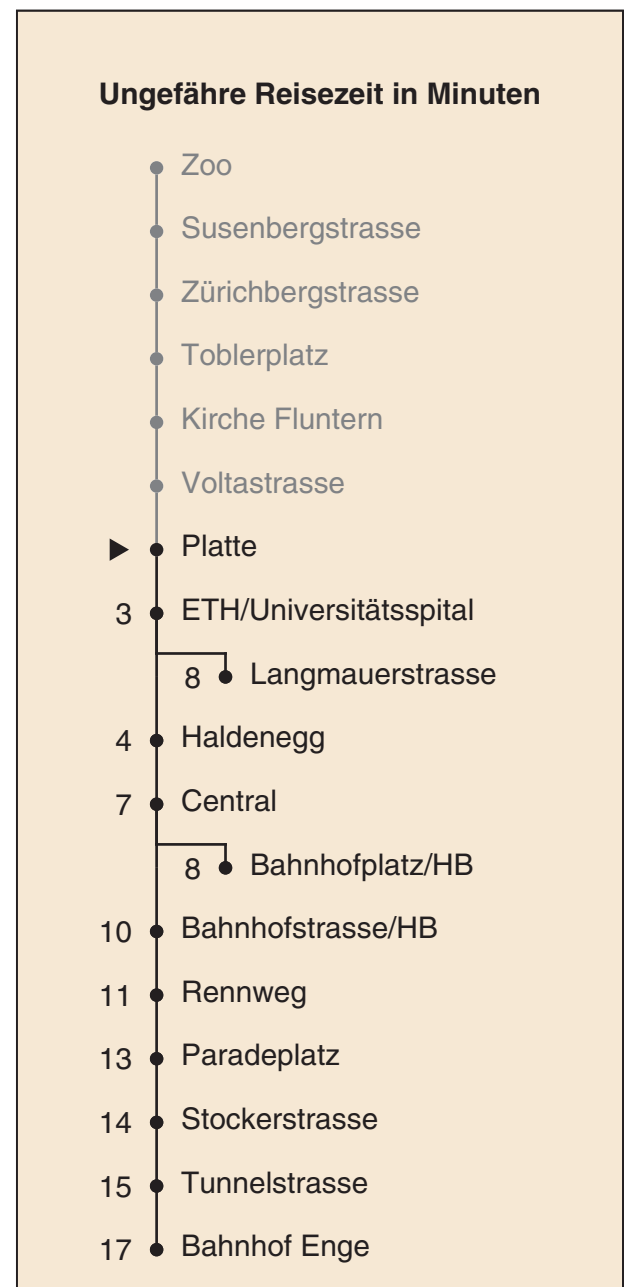

VBZ Züri Linie

Partner im ZVV
ZVV-Contact
 0848 988 988
 @zvv_contact

Echtzeitinfo:
 ZVV-App für
 iPhone/Android

Platte

Richtung Bahnhof Enge

Gültig ab 09.12.2018

Als Sonntage gelten auch: 25. und 26. Dezember, 1. und 2. Januar, Karfreitag, Ostermontag, 1. Mai, Auffahrt, Pfingstmontag, 1. August

a Montag - Donnerstag b Nur Freitag c bis Bahnhofplatz/HB d bis Langmauerstrasse
 Nach besonderem Fahrplan verkehren die Kurse am 24. und 31. Dezember, am Sechseläuten, am Züri-Fäscht, an der Streetparade und am Knabenschiessen.