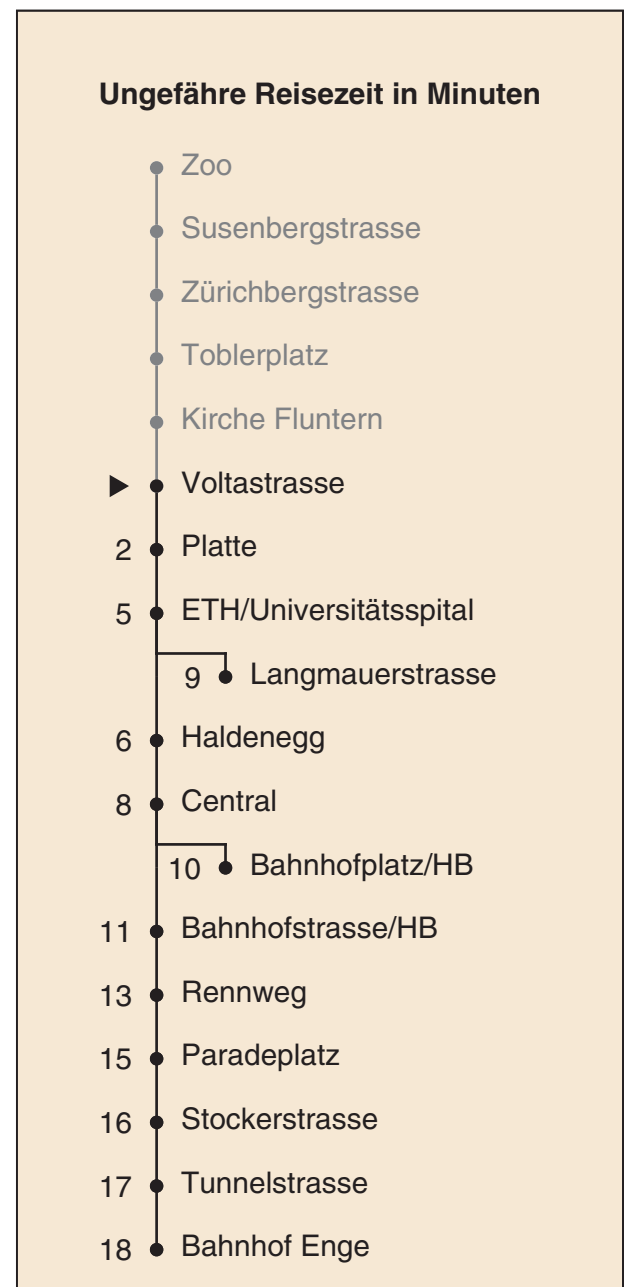

Partner im ZVV
ZVV-Contact
 0848 988 988
 @zvv_contact

Echtzeitinfo:
 ZVV-App für
 iPhone/Android

Voltastrasse

Richtung

Bahnhof Enge

Gültig ab 09.12.2018

Als Sonntage gelten auch: 25. und 26. Dezember, 1. und 2. Januar, Karfreitag, Ostermontag, 1. Mai, Auffahrt, Pfingstmontag, 1. August

a Montag - Donnerstag b Nur Freitag c bis Bahnhofplatz/HB d bis Langmauerstrasse
 Nach besonderem Fahrplan verkehren die Kurse am 24. und 31. Dezember, am Sechseläuten, am Züri-Fäscht, an der Streetparade und am Knabenschiessen.