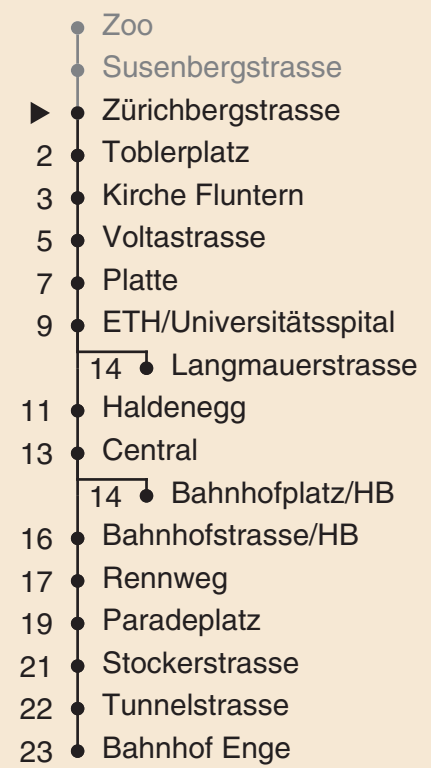

VBZ Züri Linie

Partner im ZVV
ZVV-Contact
 0848 988 988
 @zvv_contact

Echtzeitinfo:
 ZVV-App für
 iPhone/Android

Ungefähre Reisezeit in Minuten

Zürichbergstrasse

**Richtung
 Bahnhof Enge**

Gültig ab 09.12.2018

a Montag - Donnerstag b Nur Freitag c bis Bahnhofplatz/HB d bis Langmauerstrasse
 Nach besonderem Fahrplan verkehren die Kurse am 24. und 31. Dezember, am Sechseläuten, am Züri-Fäscht, an der Streetparade und am Knabenschiessen.