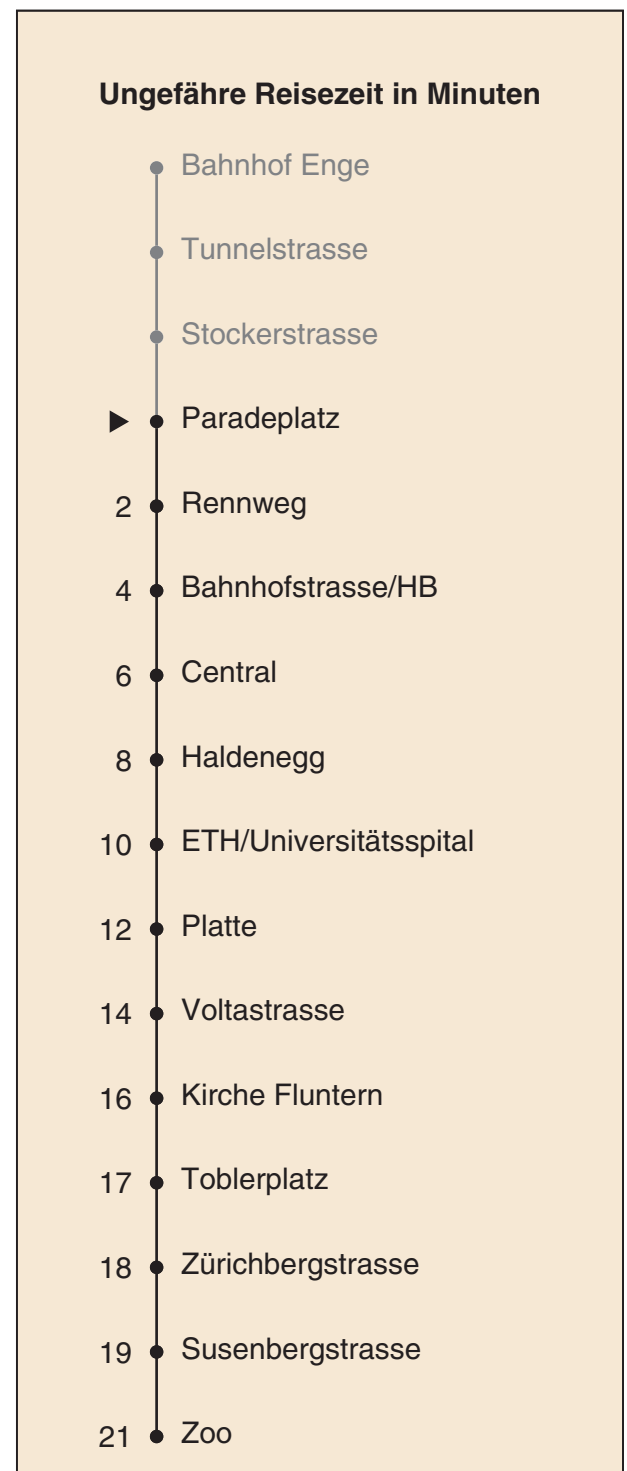

Partner im ZVV
ZVV-Contact
 0848 988 988
 @zvv_contact
 Echtzeitinfo:
 ZVV-App für
 iPhone/Android

Paradeplatz Richtung Zoo

Gültig ab 09.12.2018

Als Sonntage gelten auch: 25. und 26. Dezember, 1. und 2. Januar, Karfreitag, Ostermontag, 1. Mai, Auffahrt, Pfingstmontag, 1. August

| h | Montag-Freitag | Samstag | Sonn- und Feiertag | h |
|----|--|-------------------------|--------------------|----|
| 5 | 36 51 | 36 51 | 36 | 5 |
| 6 | 02 11 20 28 35 43 50 58 | 06 21 36 51 | | 6 |
| 7 | 05 12 19 25 32 39 45 52 59 | 06 21 33 43 53 | | 7 |
| 8 | 06 12 20 27 35 42 50 53 _a 57 | 03 13 23 33 43 53 | | 8 |
| 9 | 05 12 20 27 35 42 50 57 | 03 13 23 33 43 53 | | 9 |
| 10 | 05 12 20 27 35 42 50 57 | 03 12 20 27 35 42 50 57 | | 10 |
| 11 | 05 12 20 27 35 42 50 57 | 05 12 20 27 35 42 50 57 | | 11 |
| 12 | 05 12 20 27 35 42 50 57 | 05 12 20 27 35 42 50 57 | | 12 |
| 13 | 05 12 20 27 35 42 50 57 | 05 12 20 27 35 42 50 57 | | 13 |
| 14 | 05 12 20 27 35 42 50 57 | 05 12 20 27 35 42 50 57 | | 14 |
| 15 | 05 12 20 27 35 42 50 57 | 05 12 20 27 35 42 50 57 | | 15 |
| 16 | 03 10 18 25 33 40 48 55 | 05 12 20 27 35 42 50 57 | | 16 |
| 17 | 03 10 18 25 33 40 48 55 | 05 12 20 27 35 42 50 57 | | 17 |
| 18 | 03 10 18 25 33 41 | 04 12 19 27 34 | | 18 |
| 19 | | | | 19 |
| 20 | | | | 20 |
| 21 | | | | 21 |
| 22 | | | | 22 |
| 23 | | | | 23 |
| 0 | | | | 0 |

a bis ETH/Universitätsspital

Nach besonderem Fahrplan verkehren die Kurse am 24. und 31. Dezember, am Sechseläuten, am Züri-Fäscht, an der Streetparade und am Knabenschiessen.