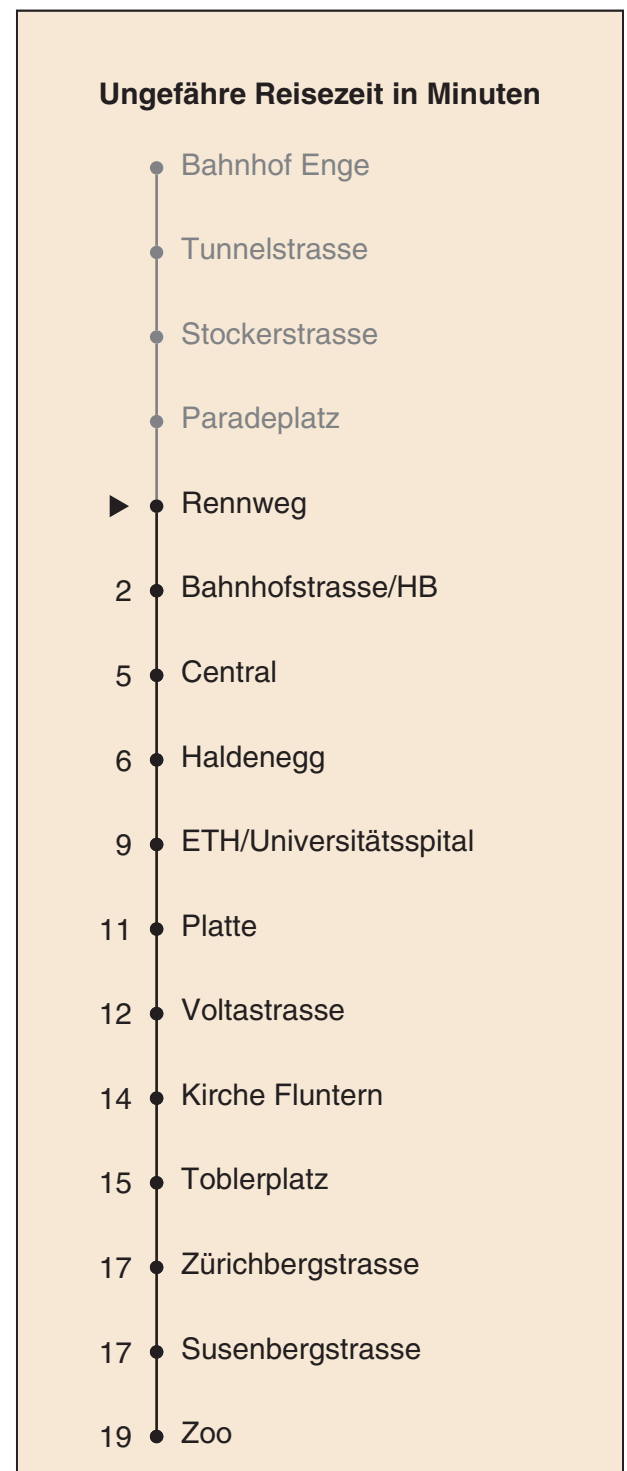

VBZ Züri Linie

Partner im ZVV
ZVV-Contact
0848 988 988
@zvv_contact

Echtzeitinfo:
ZVV-App für
iPhone/Android

Rennweg Richtung Zoo

Gültig ab 09.12.2018

Als Sonntage gelten auch: 25. und 26. Dezember, 1. und 2. Januar, Karfreitag, Ostermontag, 1. Mai, Auffahrt, Pfingstmontag, 1. August

h	Montag-Freitag	Samstag	Sonn- und Feiertag	h
5	37 52	37 53	37	5
6	04 13 22 29 37 44 52 59	08 23 38 53		6
7	06 13 20 27 34 40 47 54	08 23 35 45 55		7
8	00 07 14 21 29 36 44 51 54 _a 59	05 15 25 35 45 55		8
9	06 14 21 29 36 44 51 59	05 15 25 35 45 55		9
10	06 14 21 29 36 44 51 59	05 14 21 29 36 44 51 59		10
11	06 14 21 29 36 44 51 59	06 14 21 29 36 44 51 59		11
12	06 14 21 29 36 44 51 59	06 14 21 29 36 44 51 59		12
13	06 14 21 29 36 44 51 59	06 14 21 29 36 44 51 59		13
14	06 14 21 29 36 44 51 59	06 14 21 29 36 44 51 59		14
15	06 14 21 29 36 44 51 58	06 14 21 29 36 44 51 59		15
16	04 12 19 27 34 42 49 57	06 14 21 29 36 44 51 59		16
17	04 12 19 27 34 42 49 57	06 14 21 29 36 44 51 59		17
18	04 12 19 27 34 42	06 13 21 28 36		18
19				19
20				20
21				21
22				22
23				23
0				0

a bis ETH/Universitätsspital

Nach besonderem Fahrplan verkehren die Kurse am 24. und 31. Dezember, am Sechseläuten, am Züri-Fäscht, an der Streetparade und am Knabenschiessen.