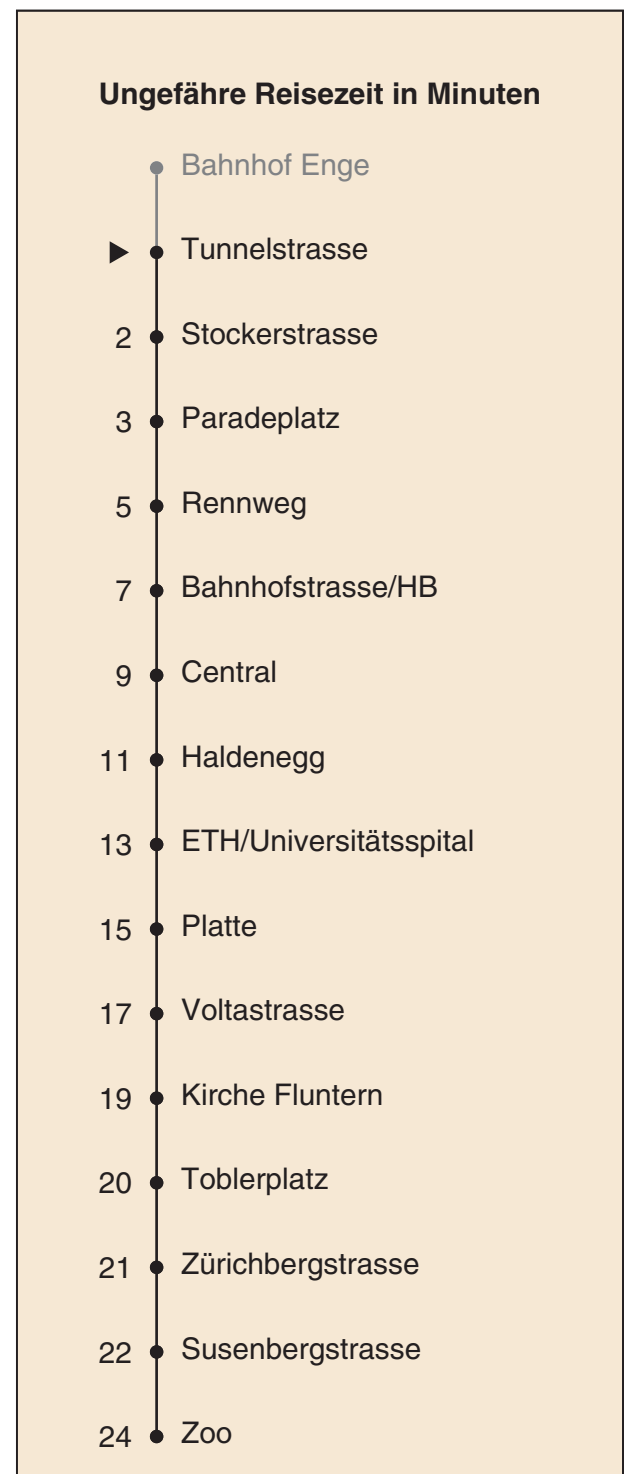

Partner im ZVV  
**ZVV-Contact**  
 0848 988 988  
 @zvv\_contact

**Echtzeitinfo:**  
 ZVV-App für  
 iPhone/Android

Tunnelstrasse

**Richtung**  
**Zoo**

Gültig ab 09.12.2018

Als Sonntage gelten auch: 25. und 26. Dezember, 1. und 2. Januar, Karfreitag, Ostermontag, 1. Mai, Auffahrt, Pfingstmontag, 1. August

h	Montag-Freitag	Samstag	Sonn- und Feiertag	h
5	33 48	33 49	33	5
6	00 09 18 25 33 40 48 55	04 19 34 49		6
7	02 09 16 23 29 36 43 49 56	04 19 31 41 51		7
8	03 09 17 24 32 39 47 50 <sub>a</sub> 54	01 11 21 31 41 51		8
9	02 09 17 24 32 39 47 54	01 11 21 31 41 51		9
10	02 09 17 24 32 39 47 54	01 09 17 24 32 39 47 54		10
11	02 09 17 24 32 39 47 54	02 09 17 24 32 39 47 54		11
12	02 09 17 24 32 39 47 54	02 09 17 24 32 39 47 54		12
13	02 09 17 24 32 39 47 54	02 09 17 24 32 39 47 54		13
14	02 09 17 24 32 39 47 54	02 09 17 24 32 39 47 54		14
15	02 09 17 24 32 39 47 54 59	02 09 17 24 32 39 47 54		15
16	07 14 22 29 37 44 52 59	02 09 17 24 32 39 47 54		16
17	07 14 22 29 37 44 52 59	02 09 17 24 32 39 47 54		17
18	07 14 22 29 37	02 09 17 24 32		18
19				19
20				20
21				21
22				22
23				23

a bis ETH/Universitätsspital

Nach besonderem Fahrplan verkehren die Kurse am 24. und 31. Dezember, am Sechseläuten, am Züri-Fäscht, an der Streetparade und am Knabenschiessen.