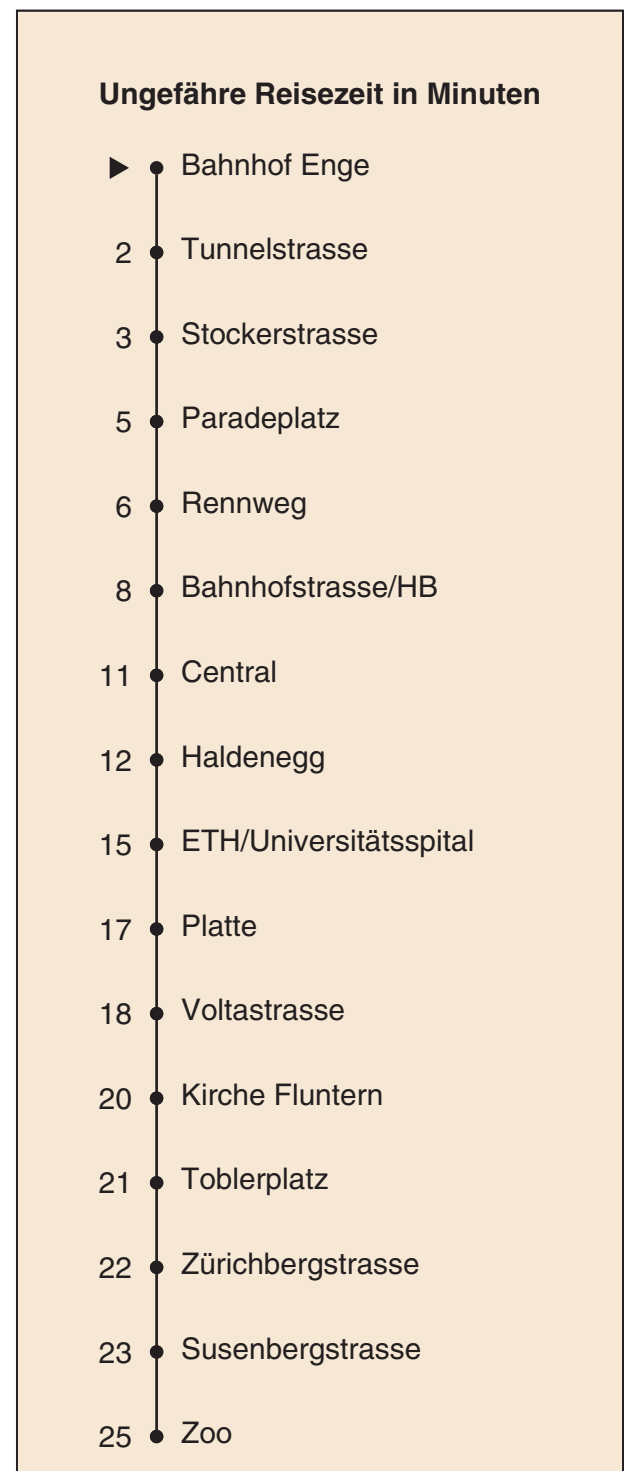

Partner im ZVV
ZVV-Contact
 0848 988 988
 @zvv_contact
 Echtzeitinfo:
 ZVV-App für
 iPhone/Android

Bahnhof Enge

Richtung

Zoo

Gültig ab 09.12.2018

Als Sonntage gelten auch: 25. und 26. Dezember, 1. und 2. Januar, Karfreitag, Ostermontag, 1. Mai, Auffahrt, Pfingstmontag, 1. August

h	Montag-Freitag	Samstag	Sonn- und Feiertag	h
5	32 47 58	32 47	32	5
6	08 16 24 31 39 46 54	02 17 32 47		6
7	01 08 15 21 28 35 41 48 55	02 17 29 39 49 59		7
8	01 08 16 23 30 38 45 48 _a 53	09 19 29 39 49 59		8
9	00 08 15 23 30 38 45 53	09 19 29 39 49 59		9
10	00 08 15 23 30 38 45 53	08 15 23 30 38 45 53		10
11	00 08 15 23 30 38 45 53	00 08 15 23 30 38 45 53		11
12	00 08 15 23 30 38 45 53	00 08 15 23 30 38 45 53		12
13	00 08 15 23 30 38 45 53	00 08 15 23 30 38 45 53		13
14	00 08 15 23 30 38 45 53	00 08 15 23 30 38 45 53		14
15	00 08 15 23 30 38 45 52 58	00 08 15 23 30 38 45 53		15
16	06 13 21 28 36 43 51 58	00 08 15 23 30 38 45 53		16
17	06 13 21 28 36 43 51 58	00 08 15 23 30 38 45 53		17
18	06 13 21 28 36	00 08 15 23 30		18
19				19
20				20
21				21
22				22
23				23

a bis ETH/Universitätsspital

Nach besonderem Fahrplan verkehren die Kurse am 24. und 31. Dezember, am Sechseläuten, am Züri-Fäscht, an der Streetparade und am Knabenschüssen.