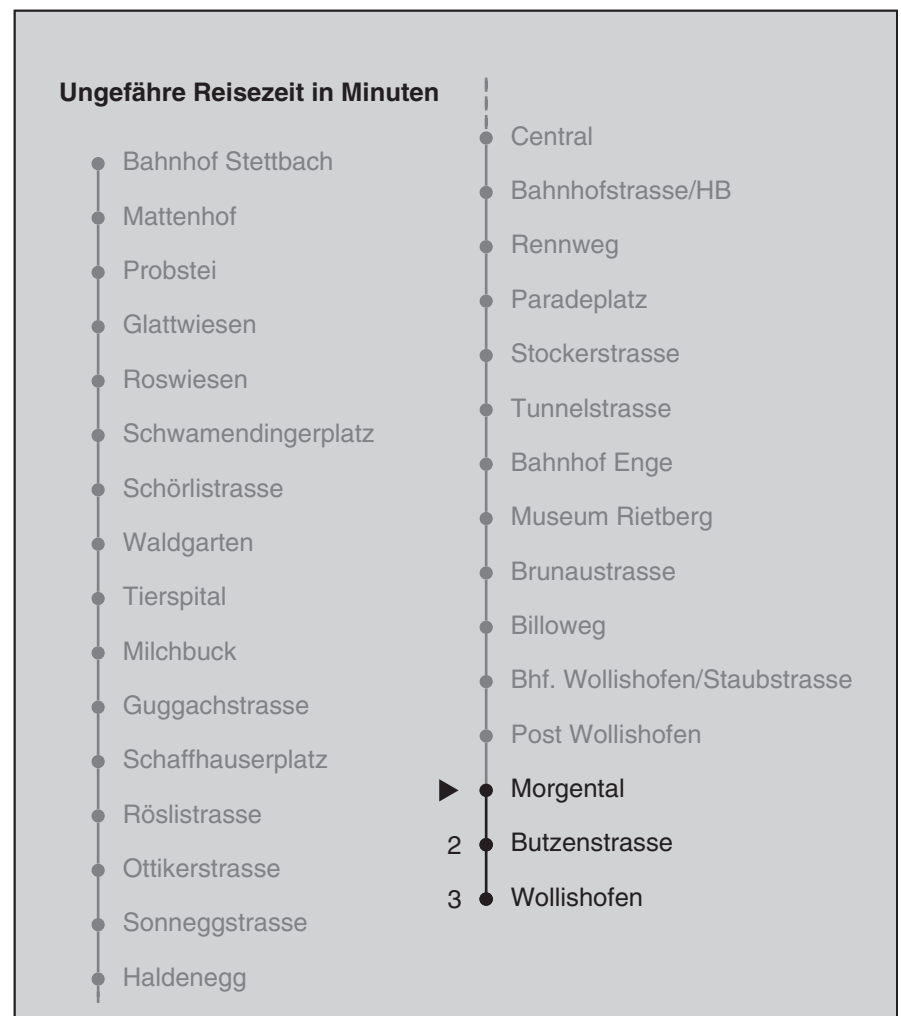

VBZ Züri Linie

Partner im ZVV
ZVV-Contact
 0848 988 988
 @zvv_contact

Echtzeitinfo:
 ZVV-App für
 iPhone/Android

Morgental

Richtung

Wollishofen

Gültig ab 09.12.2018

Als Sonntage gelten auch: 25. und 26. Dezember, 1. und 2. Januar, Karfreitag, Ostermontag, 1. Mai, Auffahrt, Pfingstmontag, 1. August

a Montag - Donnerstag

b Nur Freitag

Nach besonderem Fahrplan verkehren die Kurse am 24. und 31. Dezember, am Sechseläuten, am Züri-Fäscht, an der Streetparade und am Knabenschiessen.