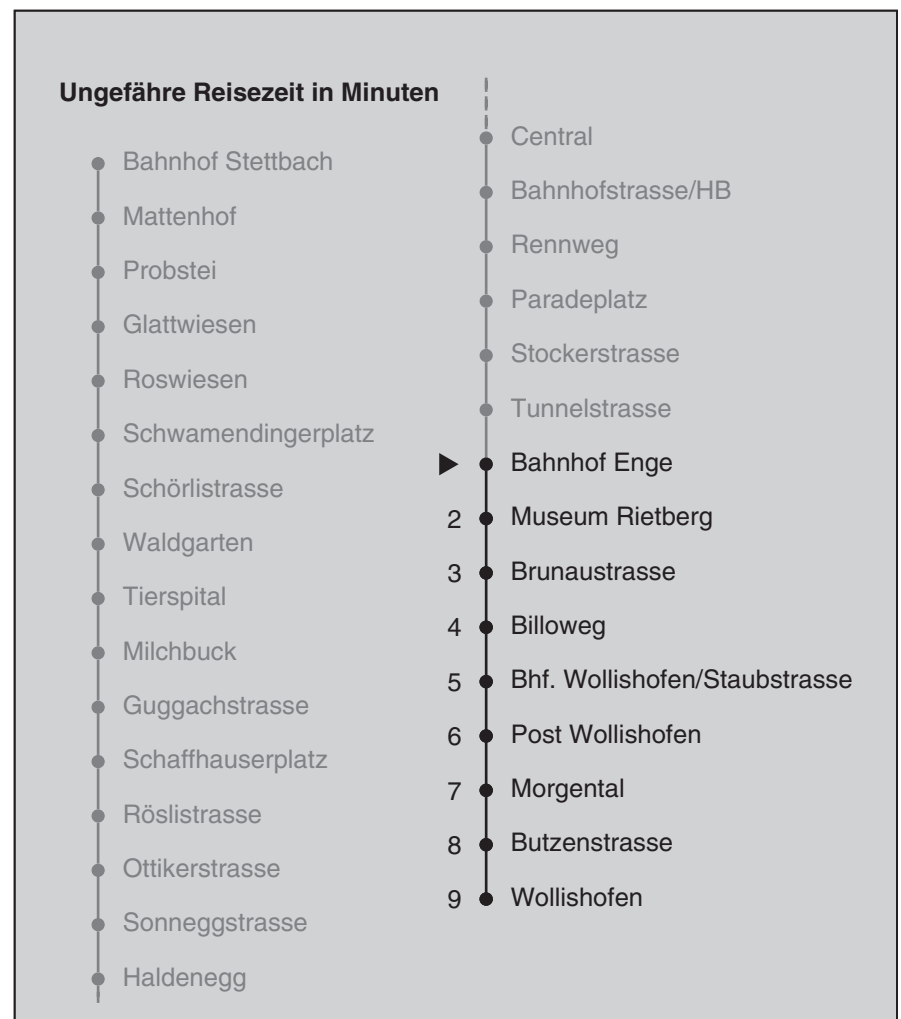

VBZ Züri Linie

Partner im ZVV
ZVV-Contact
 0848 988 988
 @zvv_contact

Echtzeitinfo:
 ZVV-App für
 iPhone/Android

Bahnhof Enge

Richtung Wollishofen

Gültig ab 09.12.2018

Als Sonntage gelten auch: 25. und 26. Dezember, 1. und 2. Januar, Karfreitag, Ostermontag, 1. Mai, Auffahrt, Pfingstmontag, 1. August

a Montag - Donnerstag

b Nur Freitag

Nach besonderem Fahrplan verkehren die Kurse am 24. und 31. Dezember, am Sechseläuten, am Züri-Fäscht, an der Streetparade und am Knabenschiessen.