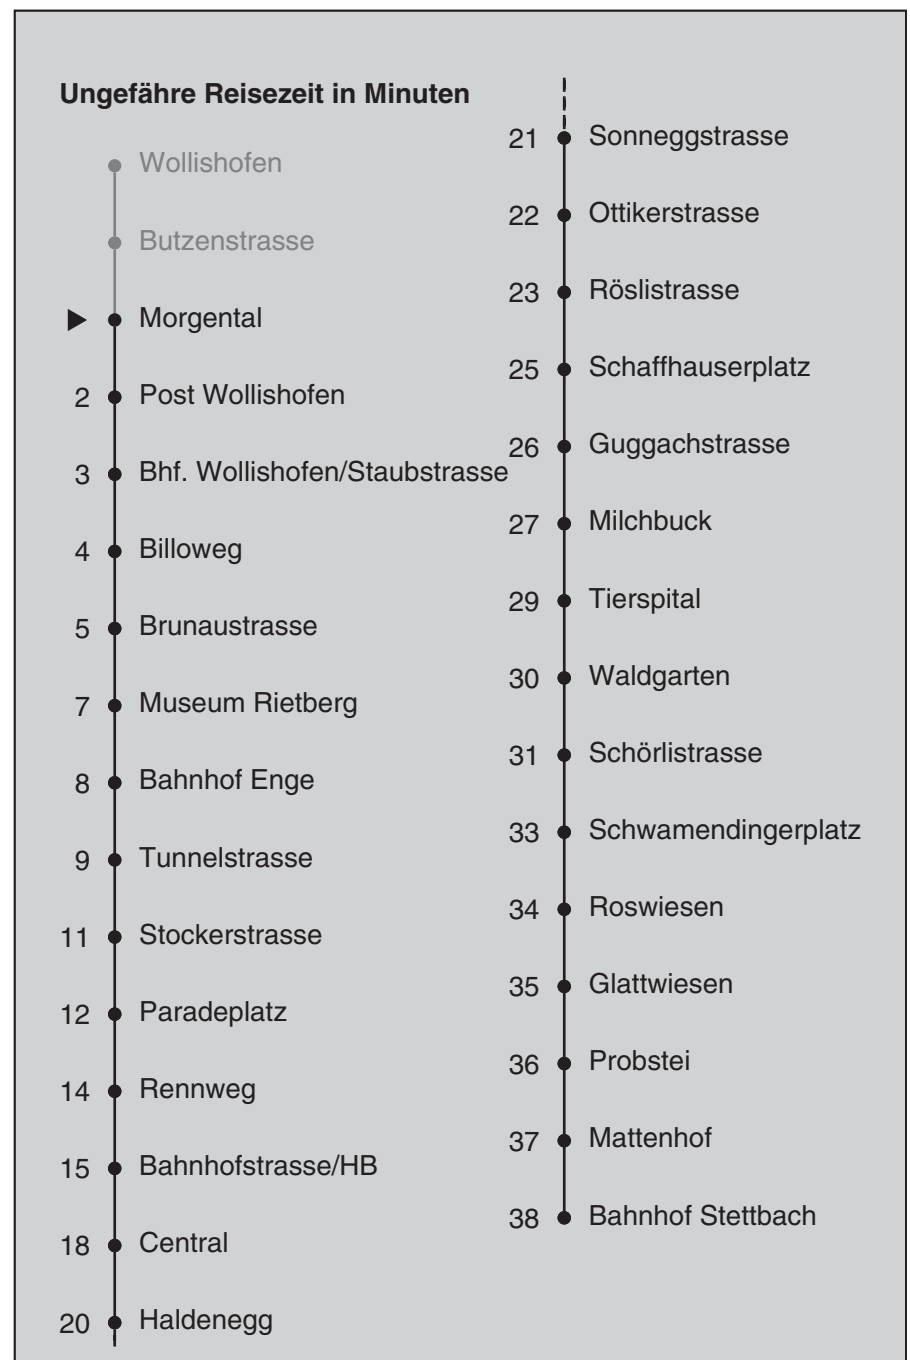

VBZ Züri Linie

Partner im ZVV
ZVV-Contact
 0848 988 988
 @zvv_contact

Echtzeitinfo:
 ZVV-App für
 iPhone/Android

Morgental

Richtung

Bahnhof Stettbach

Gültig ab 09.12.2018

Als Sonntage gelten auch: 25. und 26. Dezember, 1. und 2. Januar, Karfreitag, Ostermontag, 1. Mai, Auffahrt, Pfingstmontag, 1. August

a Montag - Donnerstag b Nur Freitag c bis Bahnhof Enge d bis Bahnhofstrasse/HB e bis Paradeplatz f bis Tunnelstrasse g Kurs der Linie 13 h Kurs der Linie 8
 Nach besonderem Fahrplan verkehren die Kurse am 24. und 31. Dezember, am Sechseläuten, am Züri-Fäscht, an der Streetparade und am Knabenschieszen.