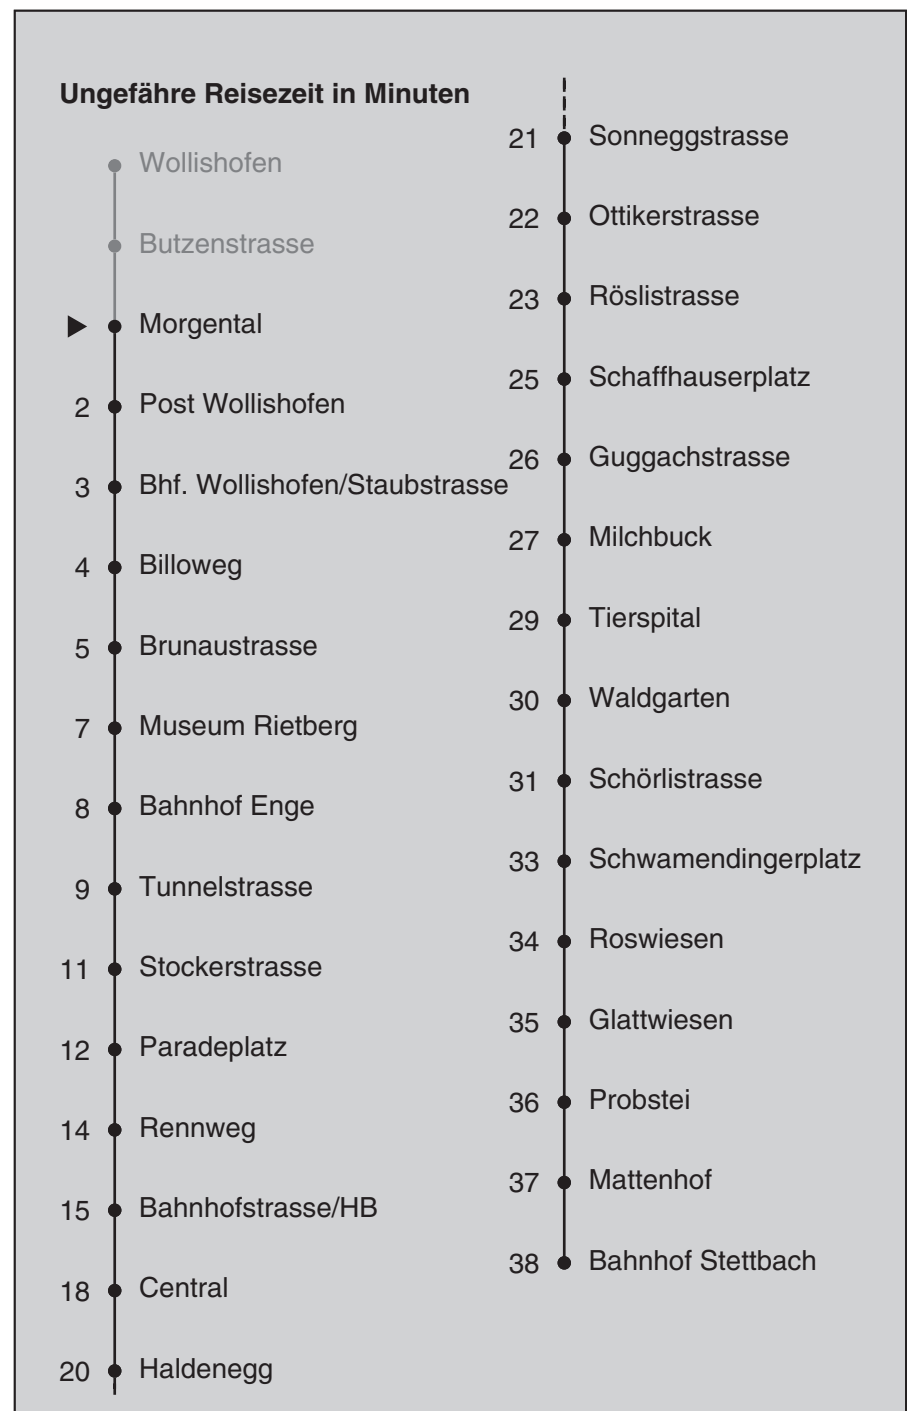

VBZ Züri Linie

Partner im ZVV
ZVV-Contact
 0848 988 988
 @zvv_contact

Echtzeitinfo:
 ZVV-App für
 iPhone/Android

Morgental

Richtung

Bahnhof Stettbach

Gültig ab 09.12.2018

Als Sonntage gelten auch: 25. und 26. Dezember, 1. und 2. Januar, Karfreitag, Ostermontag, 1. Mai, Auffahrt, Pfingstmontag, 1. August

a Montag - Donnerstag b Nur Freitag c bis Bahnhofstrasse/HB d bis Paradeplatz e bis Tunnelstrasse f Kurs der Linie 13 g Kurs der Linie 8
 Nach besonderem Fahrplan verkehren die Kurse am 24. und 31. Dezember, am Sechseläuten, am Züri-Fäscht, an der Streetparade und am Knabenschiessen.