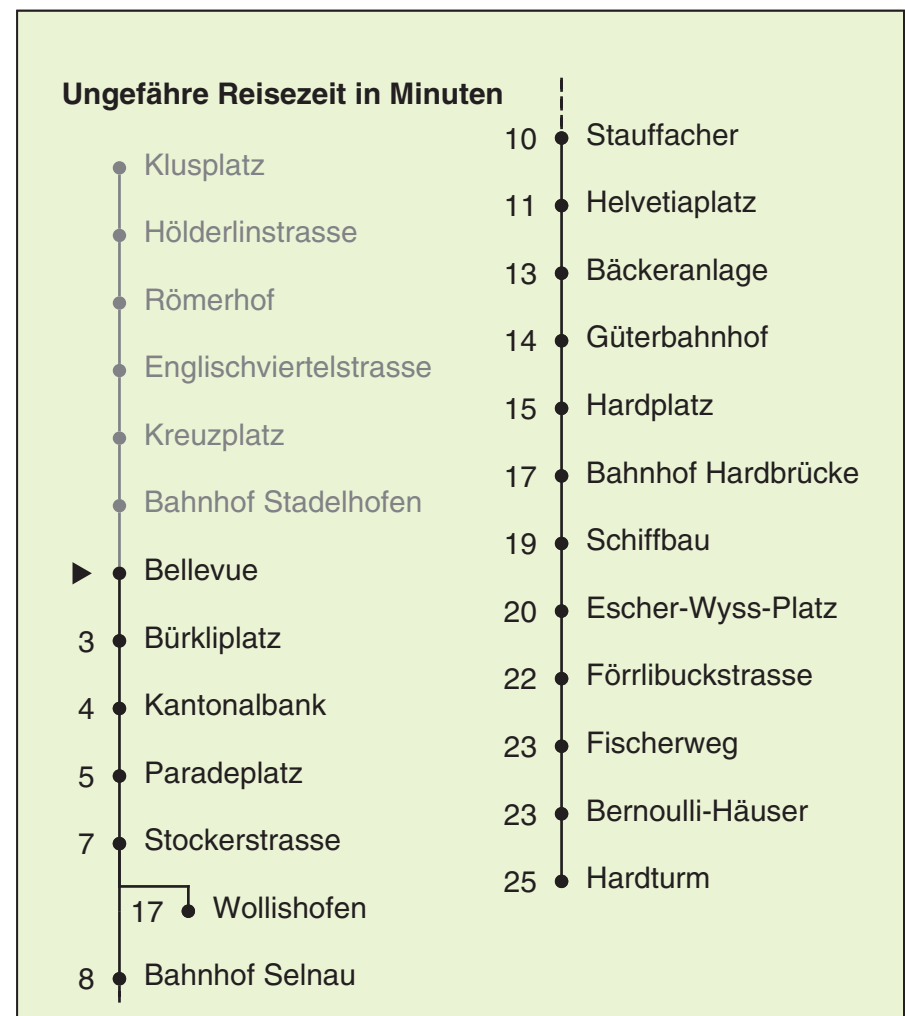

VBZ Züri Linie

Partner im ZVV
ZVV-Contact
 0848 988 988
 @zvv_contact

Echtzeitinfo:
 ZVV-App für
 iPhone/Android

Bellevue

Richtung Hardturm

Gültig ab 09.12.2018

Als Sonntage gelten auch: 25. und 26. Dezember, 1. und 2. Januar, Karfreitag, Ostermontag, 1. Mai, Auffahrt, Pfingstmontag, 1. August

h	Montag-Freitag	Samstag	Sonn- und Feiertag	h
5	29 44 59	29 44 59	29 44 59	5
6	12 20 27 35 42 50 57	14 29 44 59	14 29 44 59	6
7	03 11 18 26 33 41 48 56	14 29 44 56	14 29 44 59	7
8	03 11 18 26 33 40 48 55	06 16 26 36 46 56	14 29 44 59	8
9	03 10 18 25 33 40 48 55	06 16 26 36 46 56	14 29 44 56	9
10	03 10 18 25 33 40 48 55	04 10 18 25 33 40 48 55	06 16 26 36 46 56	10
11	03 10 18 25 33 40 48 55	03 10 18 25 33 40 48 55	06 16 26 36 46 56	11
12	03 10 18 25 33 40 48 55	03 10 18 25 33 40 48 55	06 16 26 36 46 56	12
13	03 10 18 25 33 40 48 55	03 10 18 25 33 40 48 55	06 16 26 36 46 56	13
14	03 10 18 25 33 40 48 55	03 10 18 25 33 40 48 55	06 16 26 36 46 56	14
15	03 10 18 25 33 40 48 55	03 10 18 25 33 40 48 55	06 16 26 36 46 56	15
16	03 09 17 24 32 39 47 54	03 10 18 25 33 40 48 55	06 16 26 36 46 56	16
17	02 09 17 24 32 39 47 54	03 10 18 25 33 40 48 55	06 16 26 36 46 56	17
18	02 09 17 24 32 39 47 55	03 11 19 27 35 42 50 57	06 16 26 36 46 56	18
19	03 10 18 25 33 40 48 55	05 12 20 27 35 42 50 57	06 16 26 36 46 56	19
20	03 10 20 30 32 _d 40 50	05 12 20 22 _d 30 40 50	06 17 28 30 _d 40 50	20
21	00 10 20 30 40 50	00 10 20 30 40 50	00 10 20 30 40 50	21
22	00 10 20 30 40 _b 44 _a 48 _a 50 _b 59 _a	00 10 20 30 40 50	00 10 20 30 44 59	22
23	00 _b 10 _b 14 _a 20 _b 29 _a 30 _b 40 _b 44 _a 50 _b 59 _a	00 10 20 30 40 50	14 29 44 59	23
0	00 _b 14 18 _d 29 _c 44 _c	00 14 18 _d 29 _c 44 _c	14 29 _c 44 _c	0

a Montag - Donnerstag b Nur Freitag c bis Escher-Wyss-Platz d bis Wollishofen

Nach besonderem Fahrplan verkehren die Kurse am 24. und 31. Dezember, am Sechseläuten, am Züri-Fäscht, an der Streetparade und am Knabenschiessen.